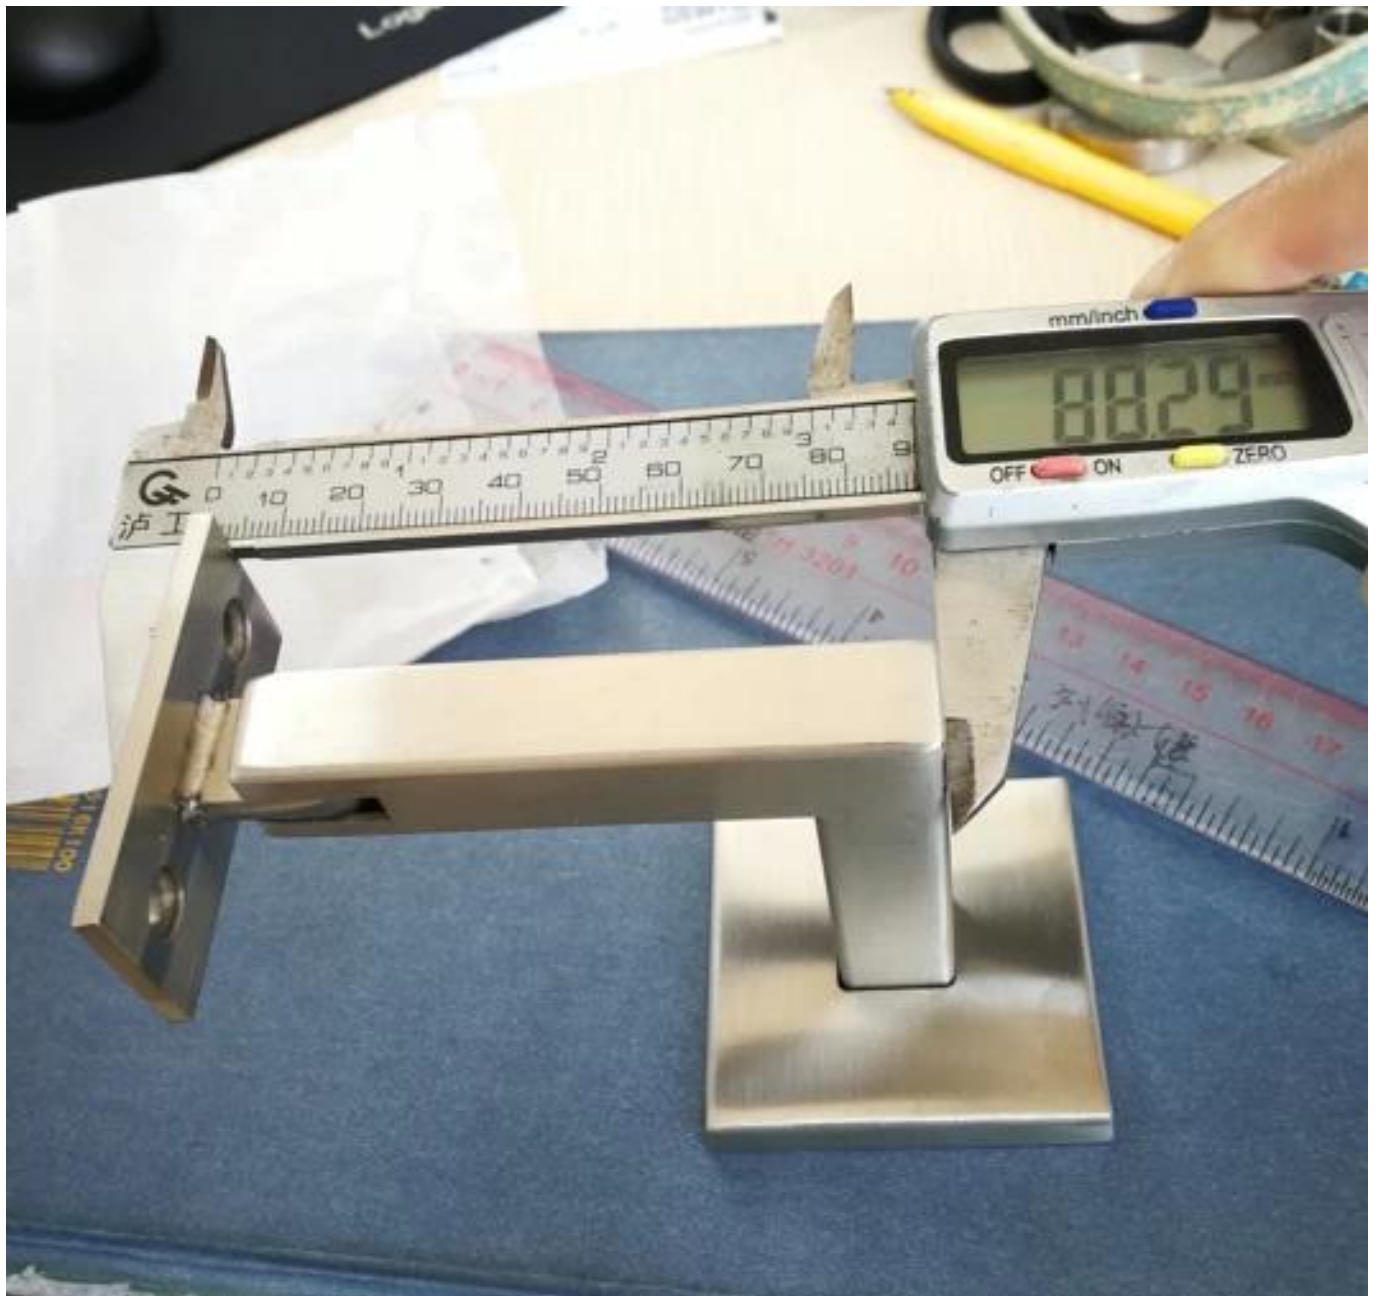

Nome do Produto Suporte de corrimão de aço inoxidável
Número do modelo P715
Material 304 / 316L
MOQ 1 pedaço
Tempo de entrega Normalmente 7-10 dias para amostras, 30-55 dias para pedidos em massa.
Pagamento T/T, LC, dinheiro, etc. Normalmente 30% por T/T adiantado, saldo a ser pago antes do envio.
Embalagem Cada peça será embalada por madeira de pérola, então várias peças serão embaladas em uma caixa

Dimensão:

Bem-vindo ao contato para mais detalhes:

Véspera

E-mail: sales03@launch-china.cn

HP/WhatsApp: 8613686807796