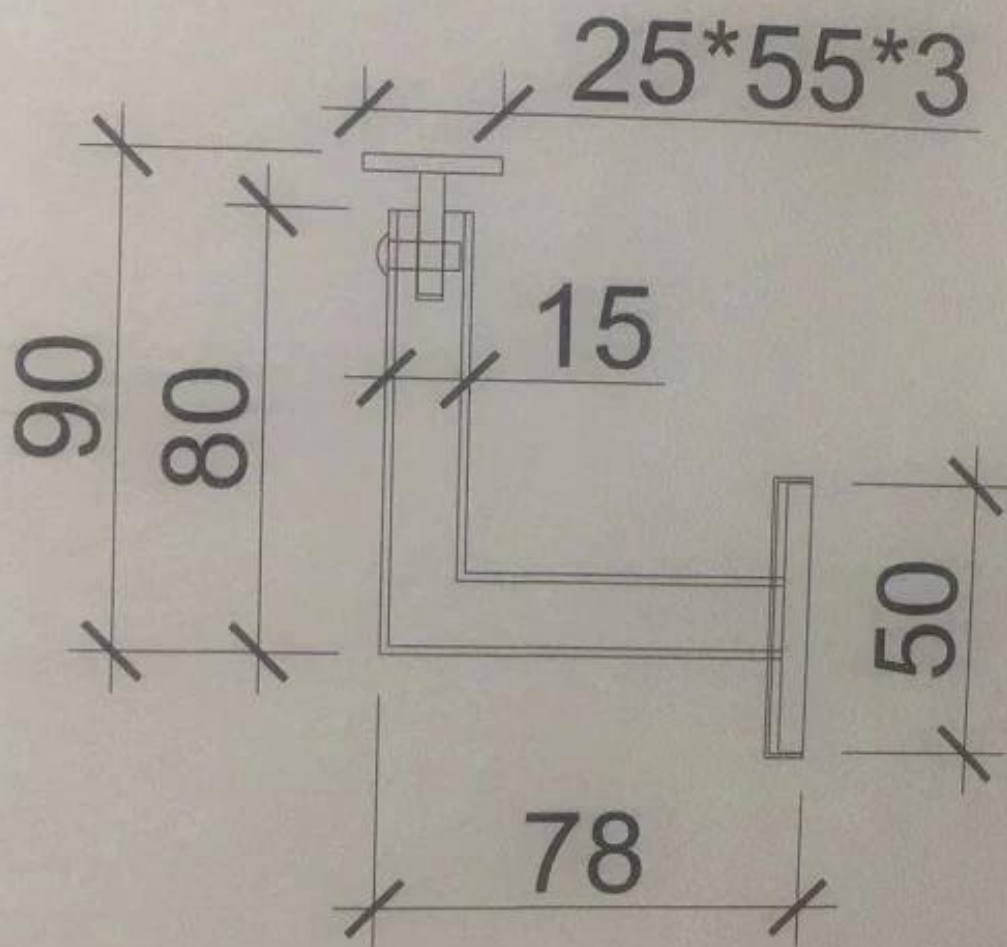

Nome do Produto Suporte de corrimão de aço inoxidável
Número do modelo P715
Material 304 / 316L
MOQ 1 pedaço
Tempo de entrega Normalmente 7-10 dias para amostras, 30-55 dias para pedidos em massa.
Pagamento T/T, LC, dinheiro, etc. Normalmente 30% por T/T adiantado, saldo a ser pago antes do envio.
Embalagem Cada peça será embalada por madeira de pérola, então várias peças serão embaladas em uma caixa

Dimensão:

Bem-vindo ao contato para mais detalhes:

Véspera

E-mail: sales03@launch-china.cn

HP/WhatsApp: 8613686807796