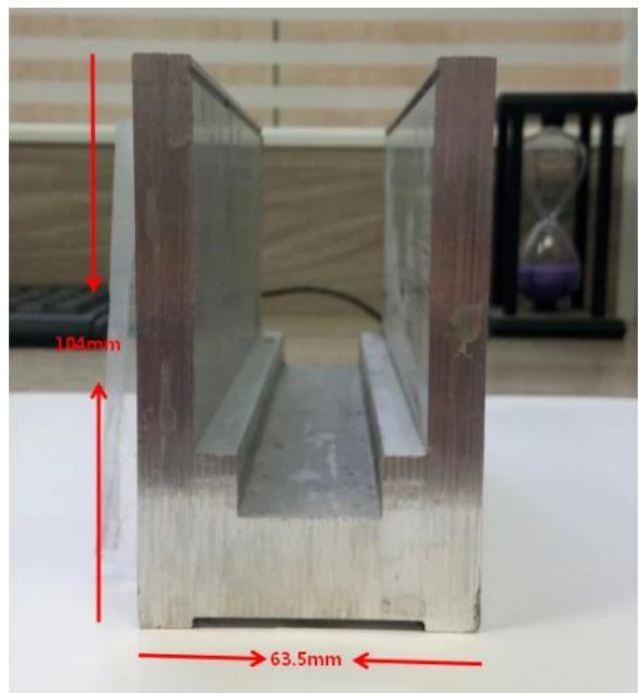

Expansion bolts
3 pieces

Especificações do corrimão de vidro de alumínio:

PARTE DE TRILHO - CAVE	MATERIAL	DIMENSÃO (MM)	SUPERFÍCIE TERMINADA	ESPESSURA DE VIDRO DE FALHA (MM)
Canal U / Perfil U	Alumínio ALloy	102 * 62	Anodização / tinta spray	12-13,52
		102 * 67		8 + 1,52 + 8
		102 * 70,5		10 + 1,52 + 10
Sistema interno e parafuso	3 ou 4 metros por comprimento			
Cladding	SUS 304 / SUS 316	102	Escovado / Espelho	/
Borracha	Plástico	Vários	Preto	Todos

Aluminum trough 1 m

Waterproof tape 2 meters

Aluminum plastic fittings 3 sets

Expansion screws 3 pieces

LCH-D02

12 mm to 13.14 mm tempered glass

1 m aluminium groove contains the following accessories (excluding glass)

Small profile: for glass thickness 10-12.76mm

Big profile: for glass thickness 20-30mm

Perguntas frequentes

1. você é fábrica?

Sim, somos fábrica.

2. vocês oferecem amostras grátis?

Sim, oferecemos amostras grátis, mas os clientes precisam pagar taxas expressas.