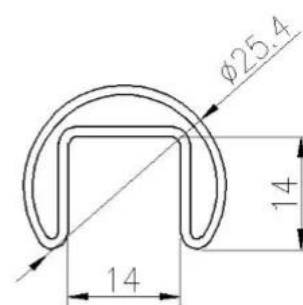

316 Varanda Externa de Aço Inoxidável Perfil de Alumínio Sem Moldura Canal U Corrimão de Vidro Temperado

-TopoCorrimãoE acessórios

DIAMETER 25.4MM, GROOVE 14×14MM

Model: RD2525

Surface treatment: satin brushed / mirror polished

25×21MM, GROOVE 14×14MM

Surface treatment: satin brushed / mirror polished

25*21 tube

Model: SQ2521

-AlumínioBasevocêChannel

1m aluminum channel contains the following accessories

Waterproof tape
2 meters

Aluminum and plastic fittings
3 sets

Expansion bolts
3 pieces

Especificações do corrimão de vidro de alumínio:

PARTE DE TRILHO - CAVE	MATERIAL	DIMENSÃO (MM)	SUPERFÍCIE TERMINADA	ESPESSURA DE VIDRO DE FALHA (MM)
Canal U / Perfil U	Alumínio ALloy	102 * 62	Anodização / tinta spray	12-13,52
		102 * 67		8 + 1,52 + 8
		102 * 70,5		10 + 1,52 + 10
Sistema interno e parafuso	3 ou 4 metros por comprimento			
Cladding	SUS 304 / SUS 316	102	Escovado / Espelho	/
Borracha	Plástico	Vários	Preto	Todos

Perfil de base de alumínio em U para balaustrada de guarda-corpo de vidro na cor preta:

acessível Modelos:

LCH-A01 / A02: sem / com revestimento para uso com vidro de 20 mm a 21,52 mm

LCH-A01

20 mm to 21.52 mm tempered glass