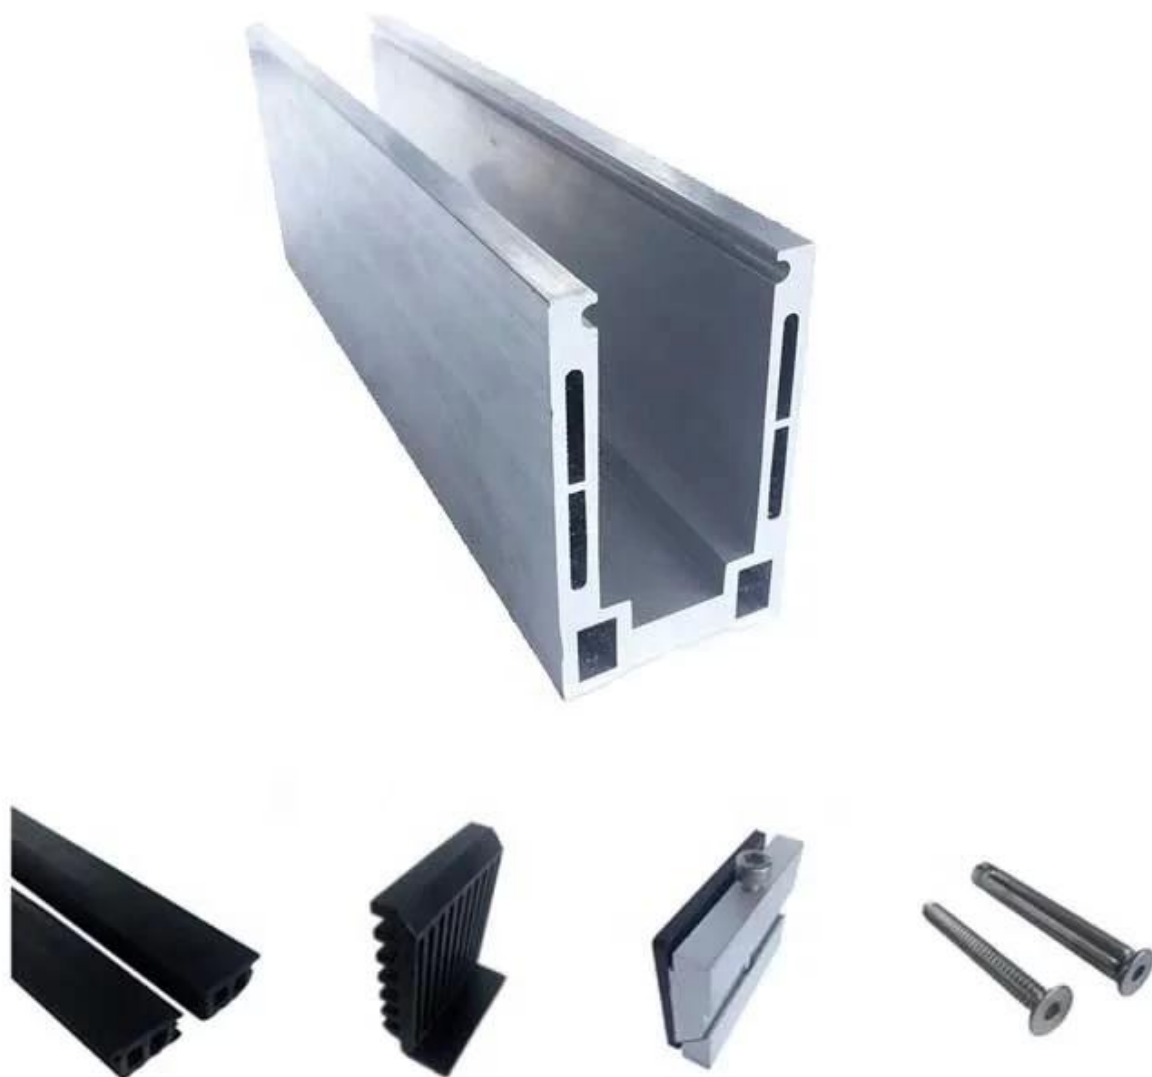

316 Varanda Externa de Aço Inoxidável Perfil de Alumínio Sem Moldura Canal U Corrimão de Vidro Temperado

-TopoCorrimãoE acessórios

DIAMETER 25.4MM, GROOVE 14×14MM

Model: RD2525

Surface treatment: satin brushed / mirror polished

25×21MM, GROOVE 14×14MM

Surface treatment: satin brushed / mirror polished

25*21 tube

Model: SQ2521

-AlumínioBasevocêChannel

1m aluminum channel contains the following accessories

Waterproof tape
2 meters

Aluminum and plastic fittings
3 sets

Expansion bolts
3 pieces

Especificações do corrimão de vidro de alumínio:

PARTE DE TRILHO - CAVE	MATERIAL	DIMENSÃO (MM)	SUPERFÍCIE TERMINADA	ESPESSURA DE VIDRO DE FALHA (MM)
Canal U / Perfil U	Alumínio ALloy	102 * 62	Anodização / tinta spray	12-13,52
		102 * 67		8 + 1,52 + 8
		102 * 70,5		10 + 1,52 + 10
Sistema interno e parafuso	3 ou 4 metros por comprimento			
Cladding	SUS 304 / SUS 316	102	Escovado / Espelho	/
Borracha	Plástico	Vários	Preto	Todos

Perfil de base de alumínio em U para balaustrada de guarda-corpo de vidro na cor preta:

acessível Modelos:

LCH-A01 / A02: sem / com revestimento para uso com vidro de 20 mm a 21,52 mm

LCH-A01

20 mm to 21.52 mm tempered glass