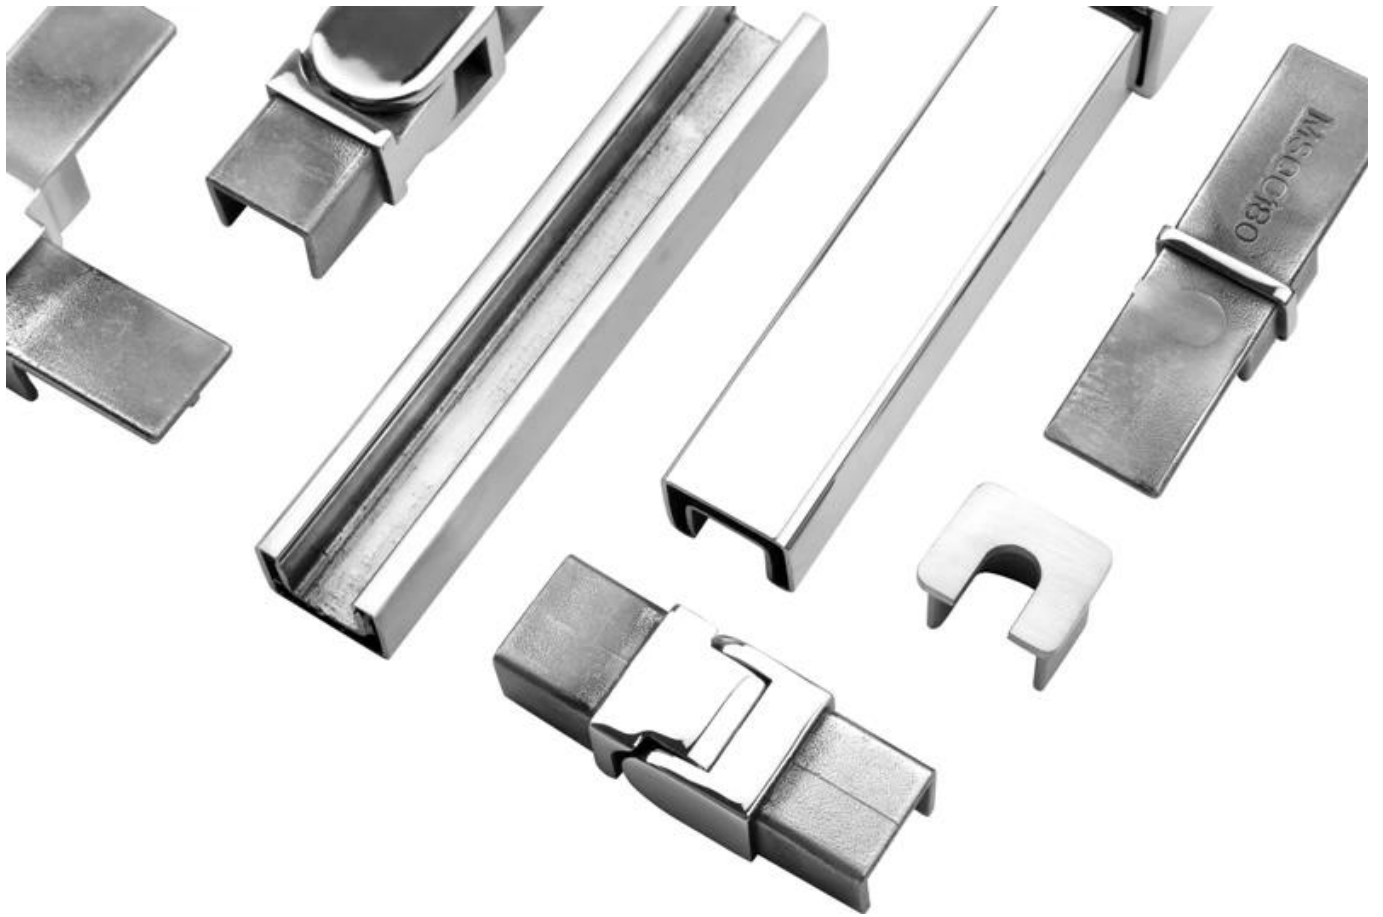

316 Varanda Externa de Aço Inoxidável Perfil de Alumínio Sem Moldura Canal U Corrimão de Vidro Temperado

-TopoCorrimãoE acessórios

DIAMETER 25.4MM, GROOVE 14×14MM

Model: RD2525

Surface treatment: satin brushed / mirror polished

25×21MM, GROOVE 14×14MM

Surface treatment: satin brushed / mirror polished

25*21 tube

Model: SQ2521

-AlumínioBasevocêChannel

1m aluminum channel contains the following accessories

Waterproof tape
2 meters

Aluminum and plastic fittings
3 sets

Expansion bolts
3 pieces

Especificações do corrimão de vidro de alumínio:

PARTE DE TRILHO - CAVE	MATERIAL	DIMENSÃO (MM)	SUPERFÍCIE TERMINADA	ESPESSURA DE VIDRO DE FALHA (MM)
Canal U / Perfil U	Alumínio ALloy	102 * 62	Anodização / tinta spray	12-13,52
		102 * 67		8 + 1,52 + 8
		102 * 70,5		10 + 1,52 + 10
Sistema interno e parafuso	3 ou 4 metros por comprimento			
Cladding	SUS 304 / SUS 316	102	Escovado / Espelho	/
Borracha	Plástico	Vários	Preto	Todos

Perfil de base de alumínio em U para balaustrada de guarda-corpo de vidro na cor preta:

acessível Modelos:

LCH-A01 / A02: sem / com revestimento para uso com vidro de 20 mm a 21,52 mm

LCH-A01

20 mm to 21.52 mm tempered glass