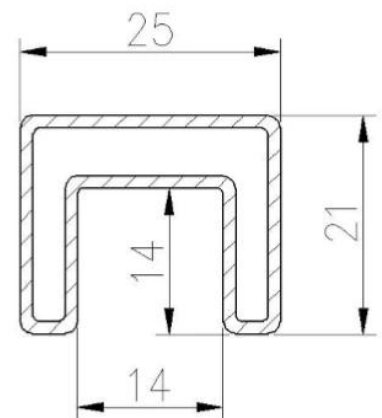

316 Varanda Externa de Aço Inoxidável Perfil de Alumínio Sem Moldura Canal U Corrimão de Vidro Temperado

-TopoCorrimãoE acessórios

DIAMETER 25.4MM, GROOVE 14×14MM

Model: RD2525

Surface treatment: satin brushed / mirror polished

25×21MM, GROOVE 14×14MM

Surface treatment: satin brushed / mirror polished

25*21 tube

Model: SQ2521

-AlumínioBasevocêChannel

1m aluminum channel contains the following accessories

Waterproof tape
2 meters

Aluminum and plastic fittings
3 sets

Expansion bolts
3 pieces

Especificações do corrimão de vidro de alumínio:

PARTE DE TRILHO - CAVE	MATERIAL	DIMENSÃO (MM)	SUPERFÍCIE TERMINADA	ESPESSURA DE VIDRO DE FALHA (MM)
Canal U / Perfil U	Alumínio ALloy	102 * 62	Anodização / tinta spray	12-13,52
		102 * 67		8 + 1,52 + 8
		102 * 70,5		10 + 1,52 + 10
Sistema interno e parafuso	3 ou 4 metros por comprimento			
Cladding	SUS 304 / SUS 316	102	Escovado / Espelho	/
Borracha	Plástico	Vários	Preto	Todos

Perfil de base de alumínio em U para balaustrada de guarda-corpo de vidro na cor preta:

acessível Modelos:

LCH-A01 / A02: sem / com revestimento para uso com vidro de 20 mm a 21,52 mm

LCH-A01

20 mm to 21.52 mm tempered glass