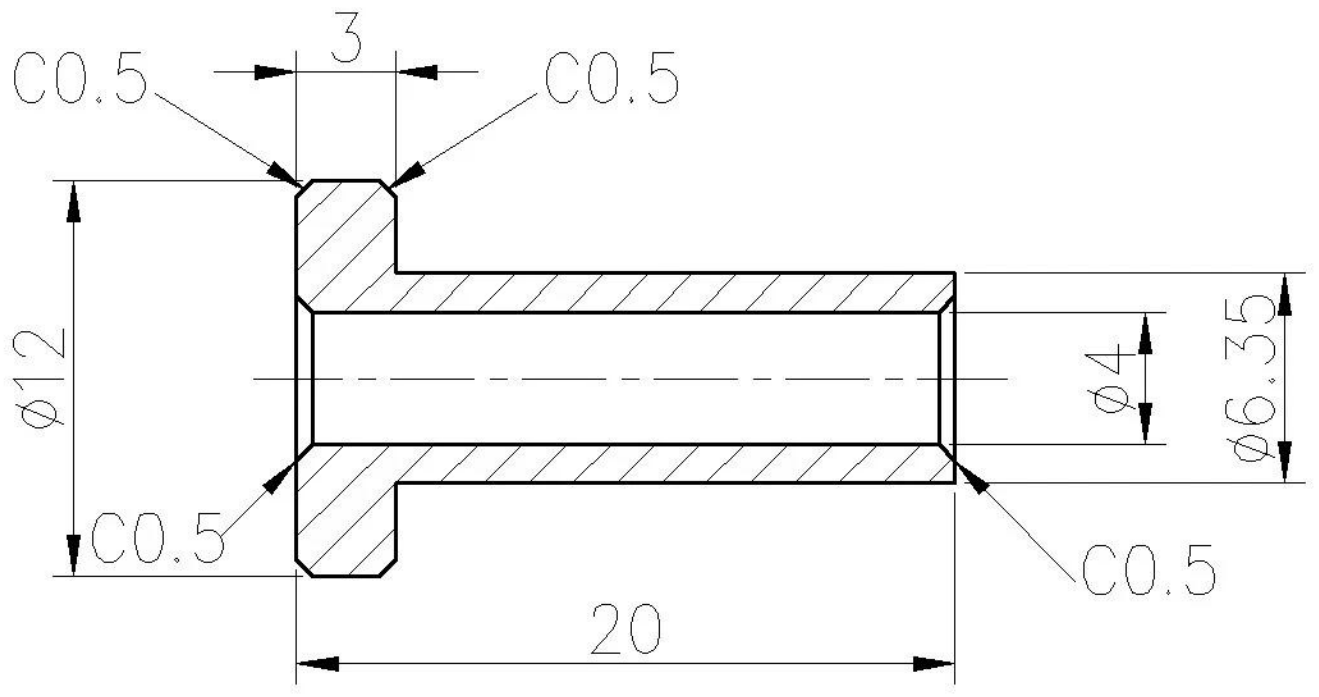

Aplicativo:

MaisCaboCorrimãoProjetos de montagem: