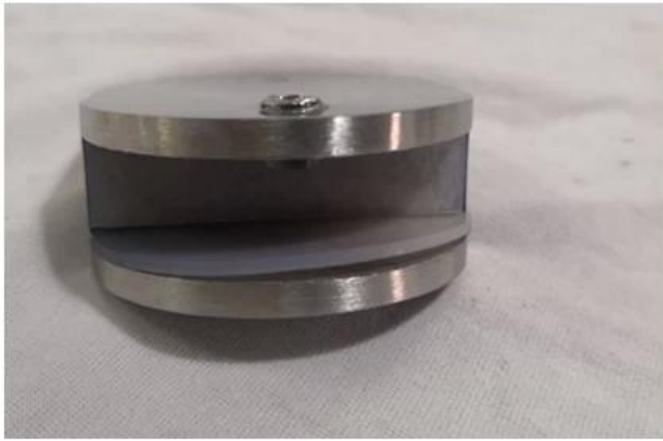

316 aço inoxidável parede quadrada montada braçadeira de vidro suporte suporte de suporte de vidro temperado ou laminado

Nome do Produto	316 aço inoxidável parede quadrada montada braçadeira de vidro suporte suporte de suporte de vidro temperado ou laminado
Tamanho	W65 * D65 * (mm)
Paravidroespessura	10mm ou 12mm.
Material	SUS304, SUS316.
Tratamento da superfície	Cetim escovado, espelho polido ou preto
Pacote	Individualmente em saco de plástico, caixa padrão para embalagem externa
Certificado	ISO 9001-2000.
Uso	(1) para uso de construção e corrimão. (2) No shopping, casa. Braçadeiras de vidro corrimão
Características	Feito de aço inoxidável, perspectiva bonita, fácil de limpar, boa qualidade etc.
Palavras-chave relacionadas	Braçadeira de vidro / braçadeira de vidro de aço inoxidável / braçadeira de aço inoxidável / de vidro Balustrade Braçadeira / de vidro para suporte de parede 90 graus
Aplicativo	Decoração, amplamente usada em balaustrada e corrimãos de aço inoxidável. Decorações internas ou externas.
Tempo de espera	2-4 semanas.
MOQ.	100 pedaços.

Glass TO WALL HOLDER 90°

MaisRelacionadoProdutos:

Acabamento revestido em pó preto / pó:

Diferentes tipos de braçadeiras de vidro com dimensões:

G102

G103/G104

G105

G108R

PV-90

CB-180

BC-60

BC-80x35

CB-90

Specifications of all glass clamps in our company

Drawing	Picture	Ref.	A	B	C	D	E
		G108	55	55	25	11	0
		G108R	58	55	30	11	R25.4
		G101	51	41	25	11	0
		G101R	55	41	25	11	R21.5/R25.4
		G102	44	44	25	11	0
		G102R	48	44	25	11	R21.5/R25.4
		G103	50	40	22	8	0
		G104	50	40	26	12	0
		G105	54	45	28	14	0
		G107	63	45	28	14	0
		G103R	52	40	22	8	R21.5
		G104R	52	40	26	12	R21.5
		G105R	58	45	28	14	R21.5/R25.4
		G107R	66	45	28	14	R21.5/R25.4
		G106	50	40	25	12	0
		G106R	52	40	25	12	R21.5/R25.4