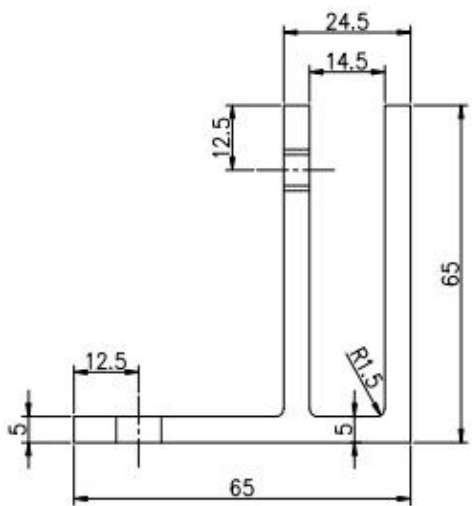

316 aço inoxidável parede quadrada montada braçadeira de vidro suporte suporte de suporte de vidro temperado ou laminado

Nome do Produto	316 aço inoxidável parede quadrada montada braçadeira de vidro suporte suporte de suporte de vidro temperado ou laminado
Tamanho	W65 * D65 * (mm)
Paravidroespessura	10mm ou 12mm.
Material	SUS304, SUS316.
Tratamento da superfície	Cetim escovado, espelho polido ou preto
Pacote	Individualmente em saco de plástico, caixa padrão para embalagem externa
Certificado	ISO 9001-2000.
Uso	(1) para uso de construção e corrimão. (2) No shopping, casa. Braçadeiras de vidro corrimão
Características	Feito de aço inoxidável, perspectiva bonita, fácil de limpar, boa qualidade etc.
Palavras-chave relacionadas	Braçadeira de vidro / braçadeira de vidro de aço inoxidável / braçadeira de aço inoxidável / de vidro Balustrade Braçadeira / de vidro para suporte de parede 90 graus
Aplicativo	Decoração, amplamente usada em balaustrada e corrimãos de aço inoxidável. Decorações internas ou externas.
Tempo de espera	2-4 semanas.
MOQ.	100 pedaços.

Glass TO WALL HOLDER 90°

MaisRelacionadoProdutos:

Acabamento revestido em pó preto / pó:

Diferentes tipos de braçadeiras de vidro com dimensões:

G102

G103/G104

G105

G108R

PV-90

CB-180

BC-60

BC-80x35

CB-90

Specifications of all glass clamps in our company

Drawing	Picture	Ref.	A	B	C	D	E
		G108	55	55	25	11	0
		G108R	58	55	30	11	R25.4
		G101	51	41	25	11	0
		G101R	55	41	25	11	R21.5/R25.4
		G102	44	44	25	11	0
		G102R	48	44	25	11	R21.5/R25.4
		G103	50	40	22	8	0
		G104	50	40	26	12	0
		G105	54	45	28	14	0
		G107	63	45	28	14	0
		G103R	52	40	22	8	R21.5
		G104R	52	40	26	12	R21.5
		G105R	58	45	28	14	R21.5/R25.4
		G107R	66	45	28	14	R21.5/R25.4
		G106	50	40	25	12	0
		G106R	52	40	25	12	R21.5/R25.4