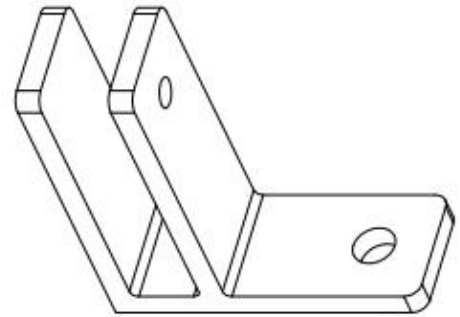

316 aço inoxidável parede quadrada montada braçadeira de vidro suporte suporte de suporte de vidro temperado ou laminado

Nome do Produto	316 aço inoxidável parede quadrada montada braçadeira de vidro suporte suporte de suporte de vidro temperado ou laminado
Tamanho	W65 * D65 * (mm)
Paravidroespessura	10mm ou 12mm.
Material	SUS304, SUS316.
Tratamento da superfície	Cetim escovado, espelho polido ou preto
Pacote	Individualmente em saco de plástico, caixa padrão para embalagem externa
Certificado	ISO 9001-2000.
Uso	(1) para uso de construção e corrimão. (2) No shopping, casa. Braçadeiras de vidro corrimão
Características	Feito de aço inoxidável, perspectiva bonita, fácil de limpar, boa qualidade etc.
Palavras-chave relacionadas	Braçadeira de vidro / braçadeira de vidro de aço inoxidável / braçadeira de aço inoxidável / de vidro Balustrade Braçadeira / de vidro para suporte de parede 90 graus
Aplicativo	Decoração, amplamente usada em balaustrada e corrimãos de aço inoxidável. Decorações internas ou externas.
Tempo de espera	2-4 semanas.
MOQ.	100 pedaços.

Glass TO WALL HOLDER 90°

MaisRelacionadoProdutos:

Acabamento revestido em pó preto / pó:

Diferentes tipos de braçadeiras de vidro com dimensões:

G102

G103/G104

G105

G108R

PV-90

CB-180

BC-60

BC-80x35

CB-90

Specifications of all glass clamps in our company

Drawing	Picture	Ref.	A	B	C	D	E
		G108	55	55	25	11	0
		G108R	58	55	30	11	R25.4
		G101	51	41	25	11	0
		G101R	55	41	25	11	R21.5/R25.4
		G102	44	44	25	11	0
		G102R	48	44	25	11	R21.5/R25.4
		G103	50	40	22	8	0
		G104	50	40	26	12	0
		G105	54	45	28	14	0
		G107	63	45	28	14	0
		G103R	52	40	22	8	R21.5
		G104R	52	40	26	12	R21.5
		G105R	58	45	28	14	R21.5/R25.4
		G107R	66	45	28	14	R21.5/R25.4
		G106	50	40	25	12	0
		G106R	52	40	25	12	R21.5/R25.4