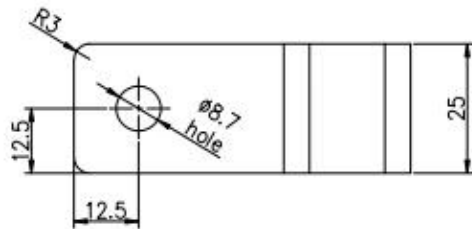

316 aço inoxidável parede quadrada montada braçadeira de vidro suporte suporte de suporte de vidro temperado ou laminado

Nome do Produto	316 aço inoxidável parede quadrada montada braçadeira de vidro suporte suporte de suporte de vidro temperado ou laminado
Tamanho	W65 * D65 * (mm)
Paravidroespessura	10mm ou 12mm.
Material	SUS304, SUS316.
Tratamento da superfície	Cetim escovado, espelho polido ou preto
Pacote	Individualmente em saco de plástico, caixa padrão para embalagem externa
Certificado	ISO 9001-2000.
Uso	(1) para uso de construção e corrimão. (2) No shopping, casa. Braçadeiras de vidro corrimão
Características	Feito de aço inoxidável, perspectiva bonita, fácil de limpar, boa qualidade etc.
Palavras-chave relacionadas	Braçadeira de vidro / braçadeira de vidro de aço inoxidável / braçadeira de aço inoxidável / de vidro Balustrade Braçadeira / de vidro para suporte de parede 90 graus
Aplicativo	Decoração, amplamente usada em balaustrada e corrimãos de aço inoxidável. Decorações internas ou externas.
Tempo de espera	2-4 semanas.
MOQ.	100 pedaços.

Glass TO WALL HOLDER 90°

MaisRelacionadoProdutos:

Acabamento revestido em pó preto / pó:

Diferentes tipos de braçadeiras de vidro com dimensões:

G102

G103/G104

G105

G108R

PV-90

CB-180

BC-60

BC-80x35

CB-90

Specifications of all glass clamps in our company

Drawing	Picture	Ref.	A	B	C	D	E
		G108	55	55	25	11	0
		G108R	58	55	30	11	R25.4
		G101	51	41	25	11	0
		G101R	55	41	25	11	R21.5/R25.4
		G102	44	44	25	11	0
		G102R	48	44	25	11	R21.5/R25.4
		G103	50	40	22	8	0
		G104	50	40	26	12	0
		G105	54	45	28	14	0
		G107	63	45	28	14	0
		G103R	52	40	22	8	R21.5
		G104R	52	40	26	12	R21.5
		G105R	58	45	28	14	R21.5/R25.4
		G107R	66	45	28	14	R21.5/R25.4
		G106	50	40	25	12	0
		G106R	52	40	25	12	R21.5/R25.4