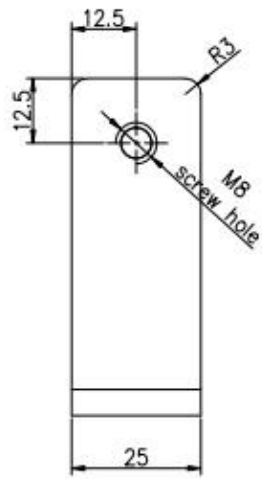

316 aço inoxidável parede quadrada montada braçadeira de vidro suporte suporte de suporte de vidro temperado ou laminado

Nome do Produto	316 aço inoxidável parede quadrada montada braçadeira de vidro suporte suporte de suporte de vidro temperado ou laminado
Tamanho	W65 * D65 * (mm)
Paravidroespessura	10mm ou 12mm.
Material	SUS304, SUS316.
Tratamento da superfície	Cetim escovado, espelho polido ou preto
Pacote	Individualmente em saco de plástico, caixa padrão para embalagem externa
Certificado	ISO 9001-2000.
Uso	(1) para uso de construção e corrimão. (2) No shopping, casa. Braçadeiras de vidro corrimão
Características	Feito de aço inoxidável, perspectiva bonita, fácil de limpar, boa qualidade etc.
Palavras-chave relacionadas	Braçadeira de vidro / braçadeira de vidro de aço inoxidável / braçadeira de aço inoxidável / de vidro Balustrade Braçadeira / de vidro para suporte de parede 90 graus
Aplicativo	Decoração, amplamente usada em balaustrada e corrimãos de aço inoxidável. Decorações internas ou externas.
Tempo de espera	2-4 semanas.
MOQ.	100 pedaços.

Glass TO WALL HOLDER 90°

MaisRelacionadoProdutos:

Acabamento revestido em pó preto / pó:

Diferentes tipos de braçadeiras de vidro com dimensões:

G102

G103/G104

G105

G108R

PV-90

CB-180

BC-60

BC-80x35

CB-90

Specifications of all glass clamps in our company

Drawing	Picture	Ref.	A	B	C	D	E
		G108	55	55	25	11	0
		G108R	58	55	30	11	R25.4
		G101	51	41	25	11	0
		G101R	55	41	25	11	R21.5/R25.4
		G102	44	44	25	11	0
		G102R	48	44	25	11	R21.5/R25.4
		G103	50	40	22	8	0
		G104	50	40	26	12	0
		G105	54	45	28	14	0
		G107	63	45	28	14	0
		G103R	52	40	22	8	R21.5
		G104R	52	40	26	12	R21.5
		G105R	58	45	28	14	R21.5/R25.4
		G107R	66	45	28	14	R21.5/R25.4
		G106	50	40	25	12	0
		G106R	52	40	25	12	R21.5/R25.4