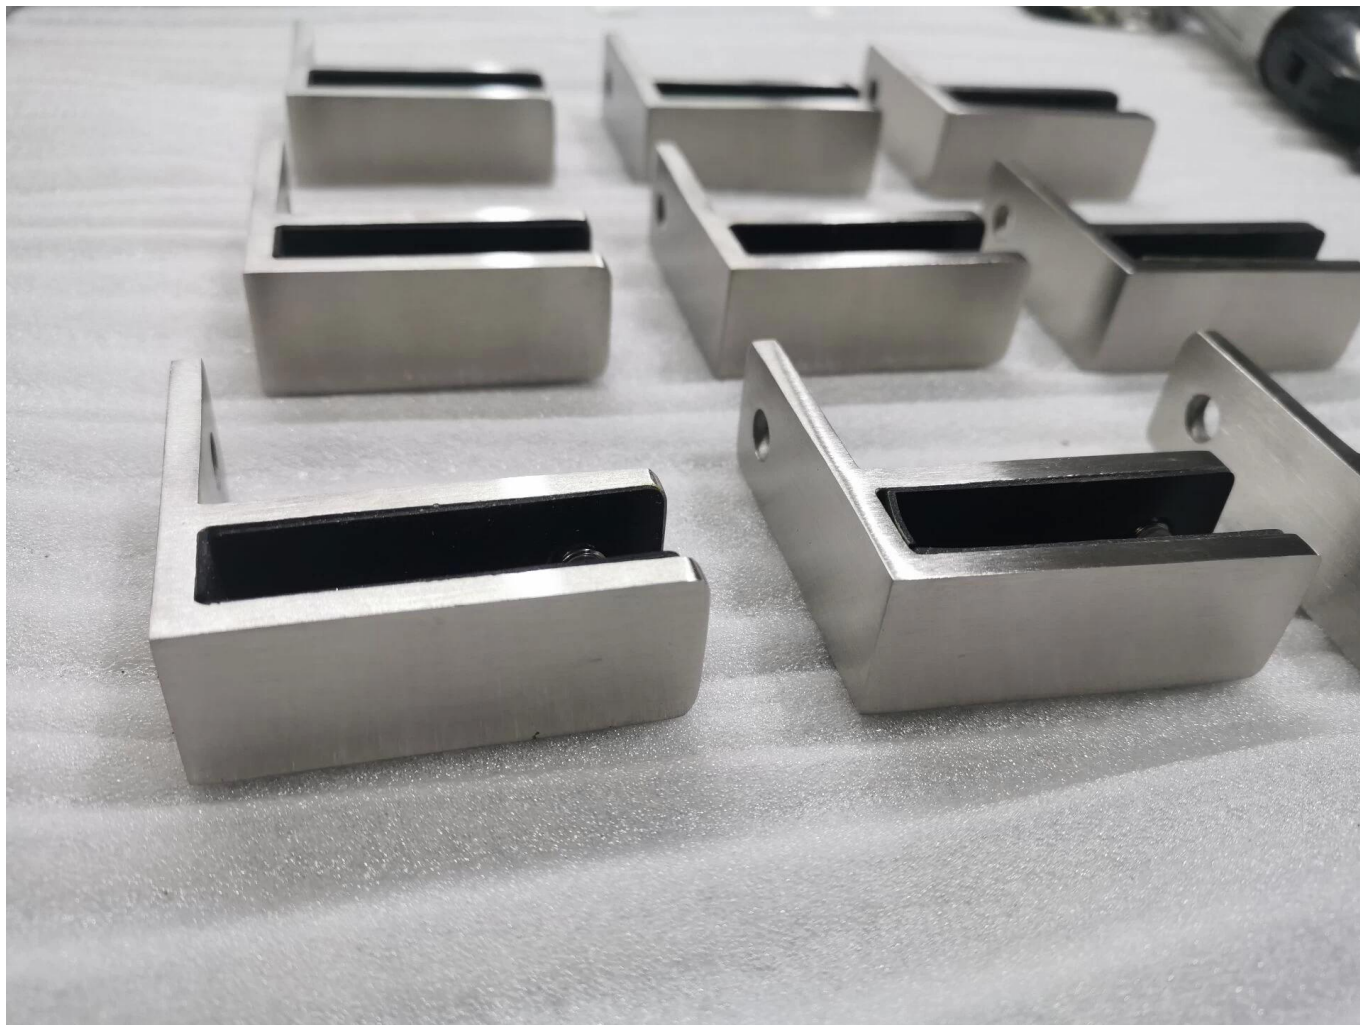

Desenho técnico: