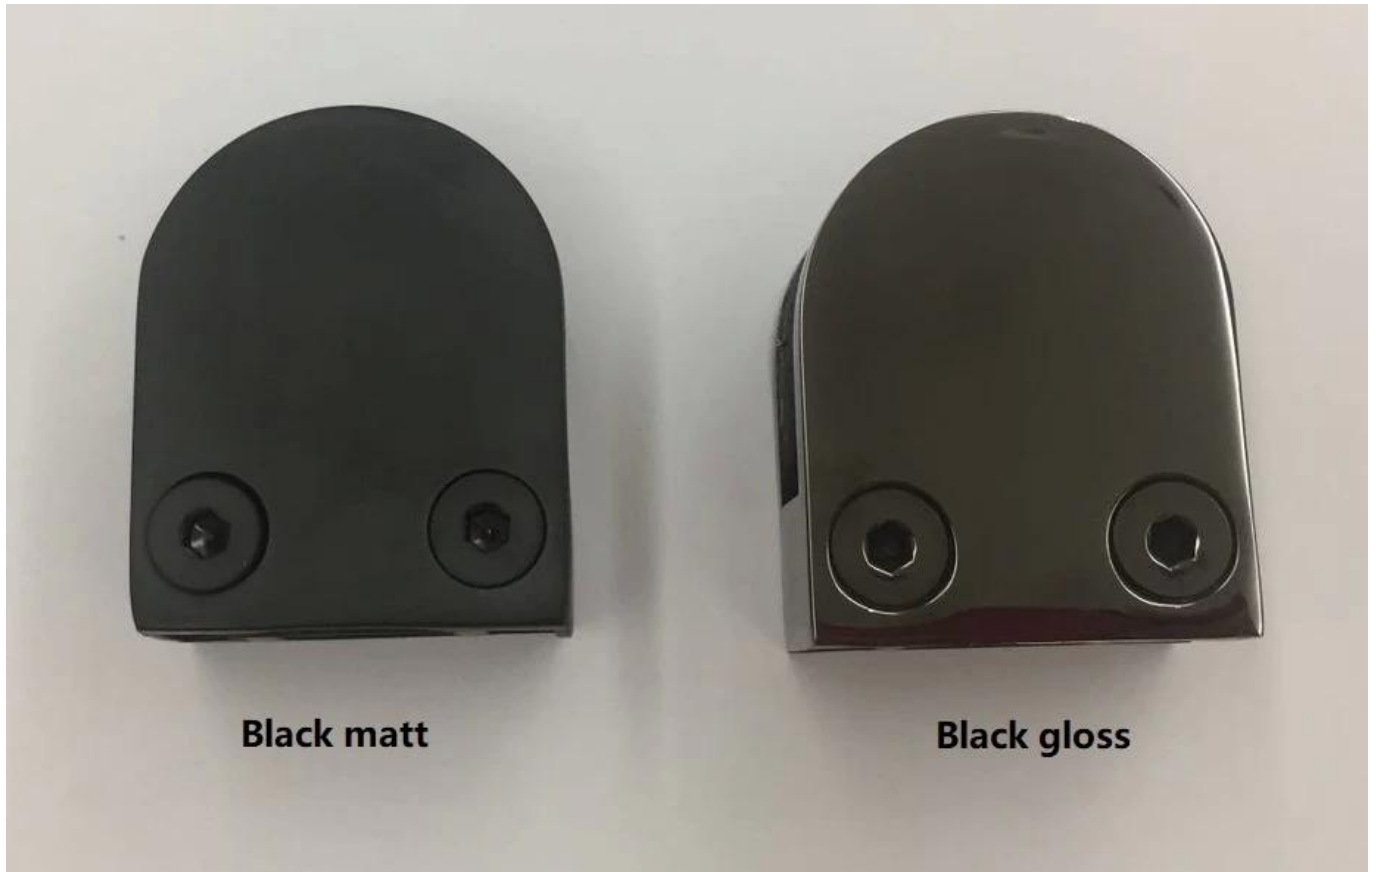

316 aço inoxidável parede quadrada montada braçadeira de vidro suporte suporte de suporte de vidro temperado ou laminado

Nome do Produto	316 aço inoxidável parede quadrada montada braçadeira de vidro suporte suporte de suporte de vidro temperado ou laminado
Tamanho	W65 * D65 * (mm)
Paravidroespessura	10mm ou 12mm.
Material	SUS304, SUS316.
Tratamento da superfície	Cetim escovado, espelho polido ou preto
Pacote	Individualmente em saco de plástico, caixa padrão para embalagem externa
Certificado	ISO 9001-2000.
Uso	(1) para uso de construção e corrimão. (2) No shopping, casa. Braçadeiras de vidro corrimão
Características	Feito de aço inoxidável, perspectiva bonita, fácil de limpar, boa qualidade etc.
Palavras-chave relacionadas	Braçadeira de vidro / braçadeira de vidro de aço inoxidável / braçadeira de aço inoxidável / de vidro Balustrade Braçadeira / de vidro para suporte de parede 90 graus
Aplicativo	Decoração, amplamente usada em balaustrada e corrimãos de aço inoxidável. Decorações internas ou externas.
Tempo de espera	2-4 semanas.
MOQ.	100 pedaços.

Glass TO WALL HOLDER 90°

MaisRelacionadoProdutos:

Acabamento revestido em pó preto / pó:

Diferentes tipos de braçadeiras de vidro com dimensões:

G102

G103/G104

G105

G108R