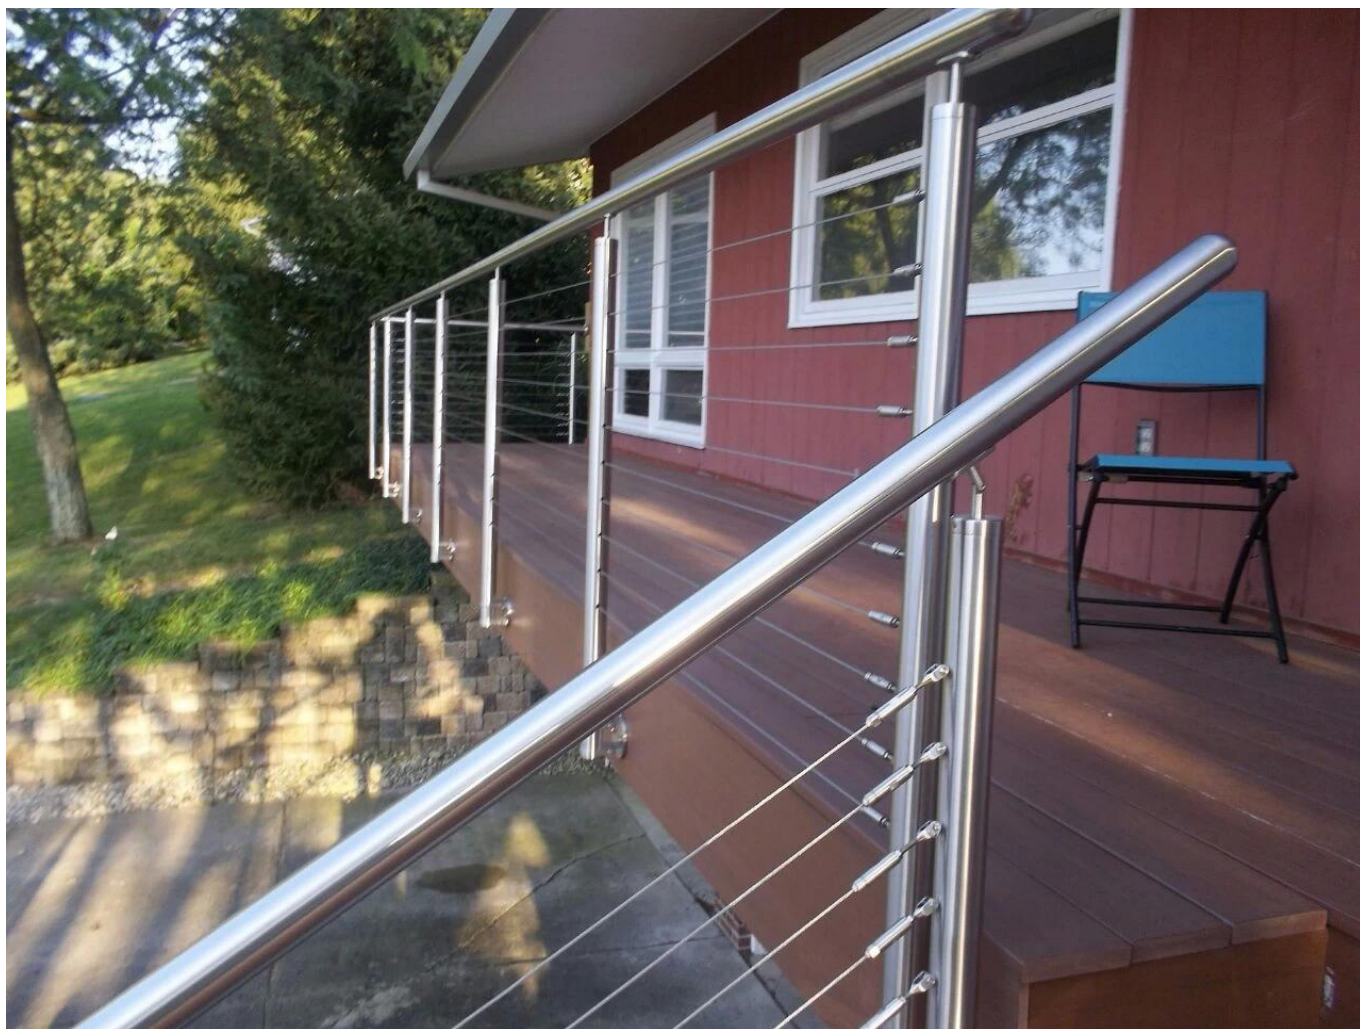

Nossa empresa fez muitos projetos de balaustradas para diferentes edifícios. Podemos lidar com ambos projeto residencial e projeto comercial. Também podemos fornecer serviço de desenho de loja e guia de instalação. Entre em contato conosco se precisar.

Contato: Wendy

O email: sales04@launch-china.cn

Whatsapp: +86 159 8933 9827