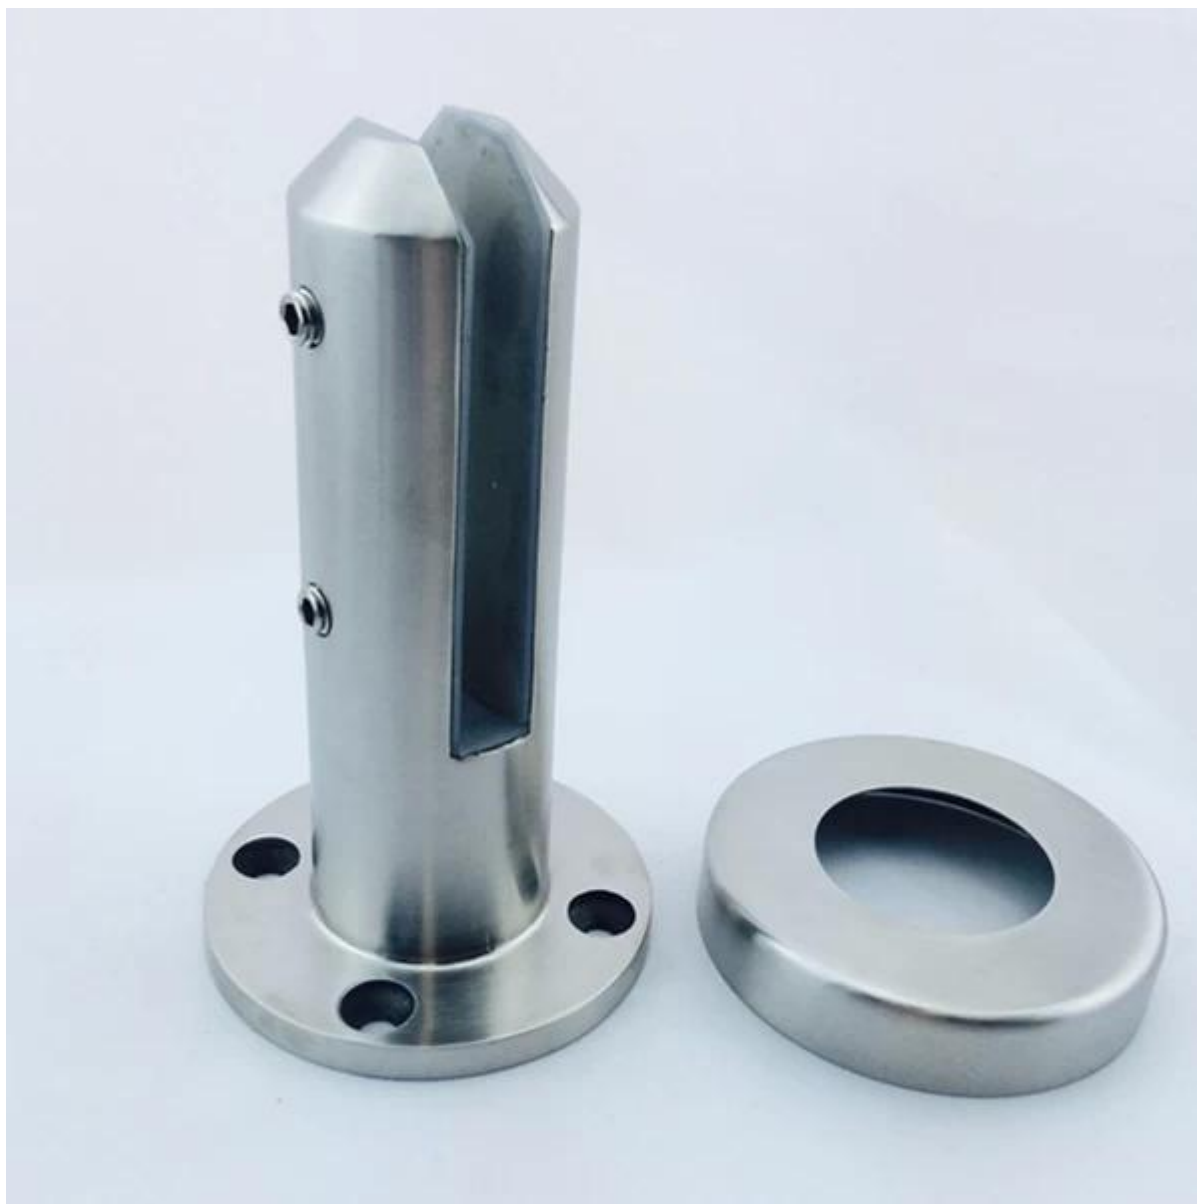

316 aço inoxidável balastrada de vidro sem moldura torneira é usada em torno de piscinas. 2 peças torneira apoiará painel de vidro 1 pc.

Lançamento Shenzhen é dedicada a tornar as melhores hardwares esgrima piscina qualidade para nossos clientes em todo o mundo.

Abaixo estão os diferentes tipos de frameless espigão balastrada de vidro:

praça placa de base tyle:

rodada tipo placa de base:

núcleo quadrado tipo broca:

núcleo rodada broca torneira

Shenzhen Lançamento co., Ltd foi fabricação de sistema de trilhos de aço inoxidável e ferragens desde 2004.