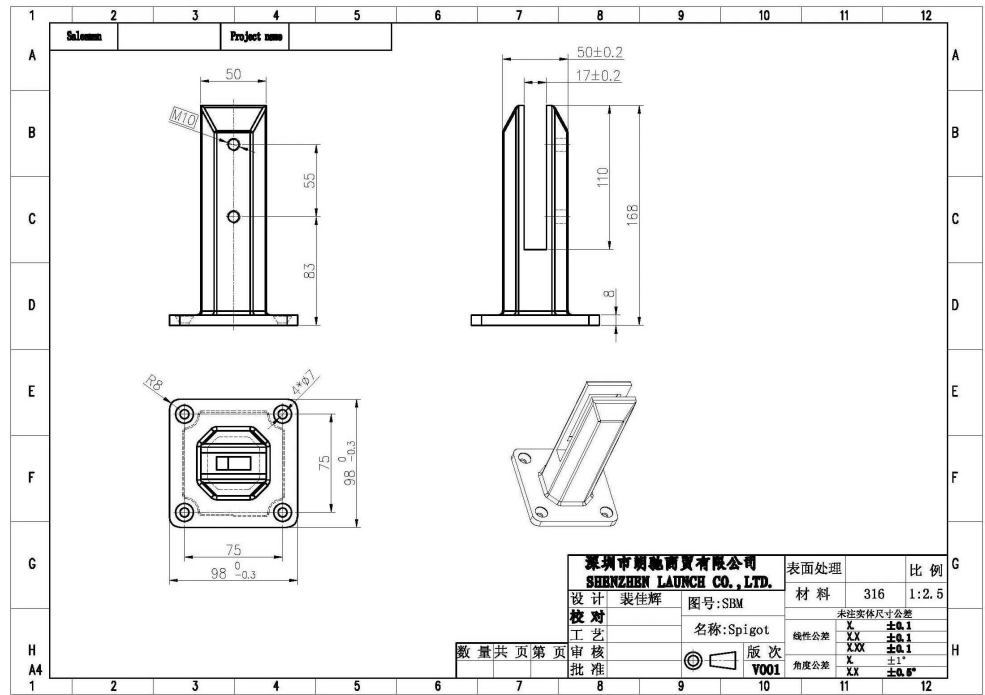

Tipo	quadrado tipo base placa vidro torneira
Modelo #	SBM
Material	duplex 2205 , inoxidável aço 316
Terminar	cetim, espelho , Preto (ou de outros cores)
Tamanho	50 * 50mm
Altura	168 mm
Base tampa	incluído
Vidro espessura	10 a 13,52 mm
Vidro furos	não precisar vidro furos
MOQ	10 pcs
Conduzir Tempo	5-30 dias , dependendo em ordem qty.
Aplicação	Sem moldura vidro esgrima
Forma de pagamento prazo	T / T ; Paypal
Transporte	ar frete / mar frete
Design de OEM	acessível

2. fotos de braçadeira de vedação de vidro SBM-

Model: SBM

Mirror polished

Satin brushed

2. Desenho da torneira de vidro SBM

3. fotos de produção de braçadeira de vedação de vidro SBM-

Detalhes da embalagem - 1 pc em um saco, 12 pcs em uma caixa