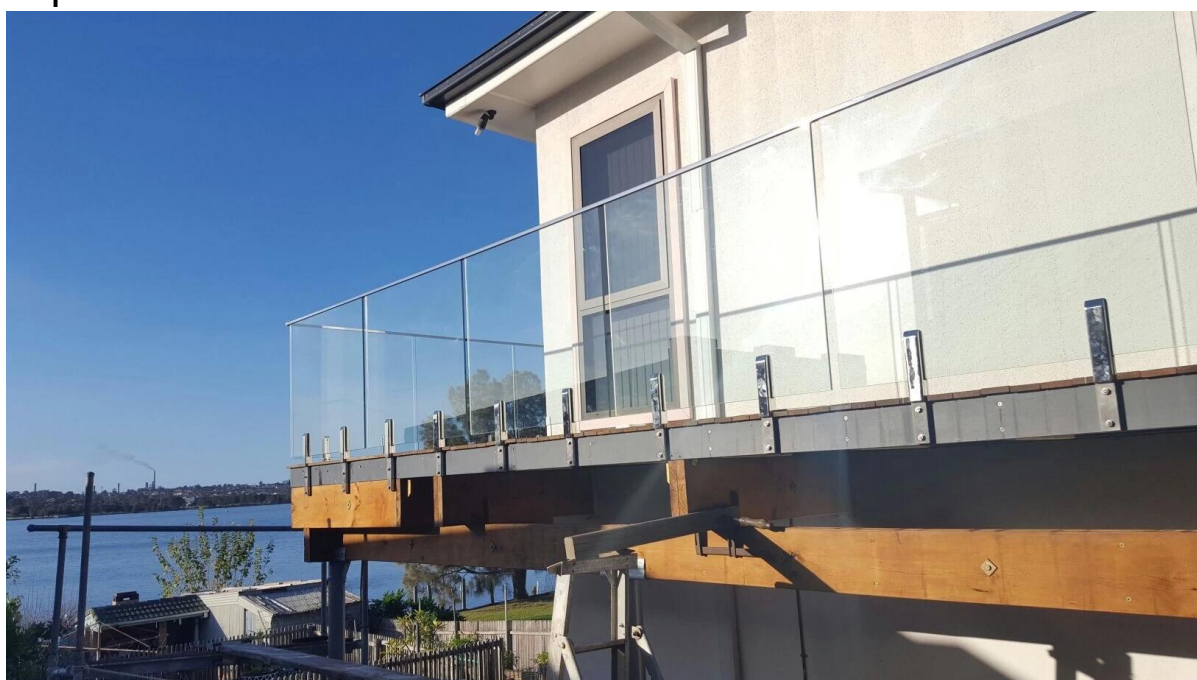

5. Conector ajustável horizontal,
6. conector ajustável verticais

Embalagem fotos para 316 slot de aço inoxidável  
21x25mm topo corrimão

Foto instalação de 316 slot de aço inoxidável 21x25mm  
topo corrimão na varanda

Foto instalação de Aço inoxidável 316 slot superior corrimão 21x25mm dentro de casa

Sinta-se livre para envie-nos o inquérito para obter uma cotação!

Celia  
**Shenzhen Lançamento Co., Ltd**

New Adicionar: B5-003, 5 / F-Block 3, Yilida Building, No.