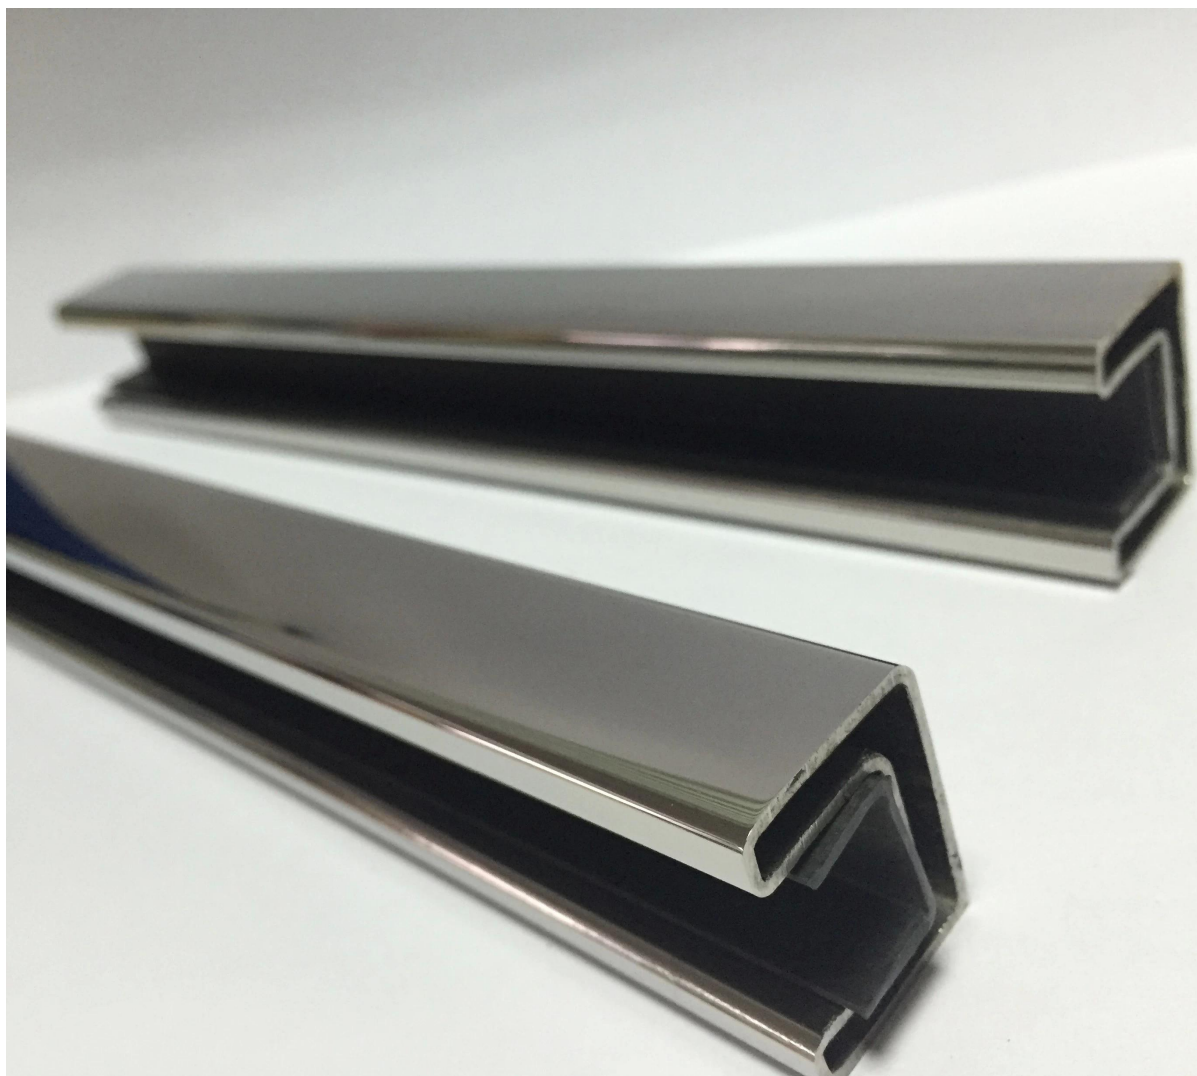

## 316 slot de aço inoxidável 21x25mm topo corrimão

Material	316L slot de corrimão de aço inoxidável
Terminar	Escovado ou polido
tamanho	21x25mm
espessura	1,2 milímetros
comprimento	5,8 metros por comprimento
canais de plástico	2,9 metro por pc
embalagem	embalagem cardboardtube segura
termo de pagamento	T / T
MOQ	20 comprimentos em 5.8m
Porto Maritimo	Shenzhen

Fotos de 316 slot de aço inoxidável superior corrimão 21x25mm acabamento espelhado

acabamento acetinado

Diferentes acessórios incluídos.  
conector de 1.180 graus

conector 2. 90 graus,  
3.wall para corrimão conector,  
4. tampa,

5. Conector ajustável horizontal,
6. conector ajustável verticais

Embalagem fotos para 316 slot de aço inoxidável  
21x25mm topo corrimão

Foto instalação de 316 slot de aço inoxidável 21x25mm  
topo corrimão na varanda