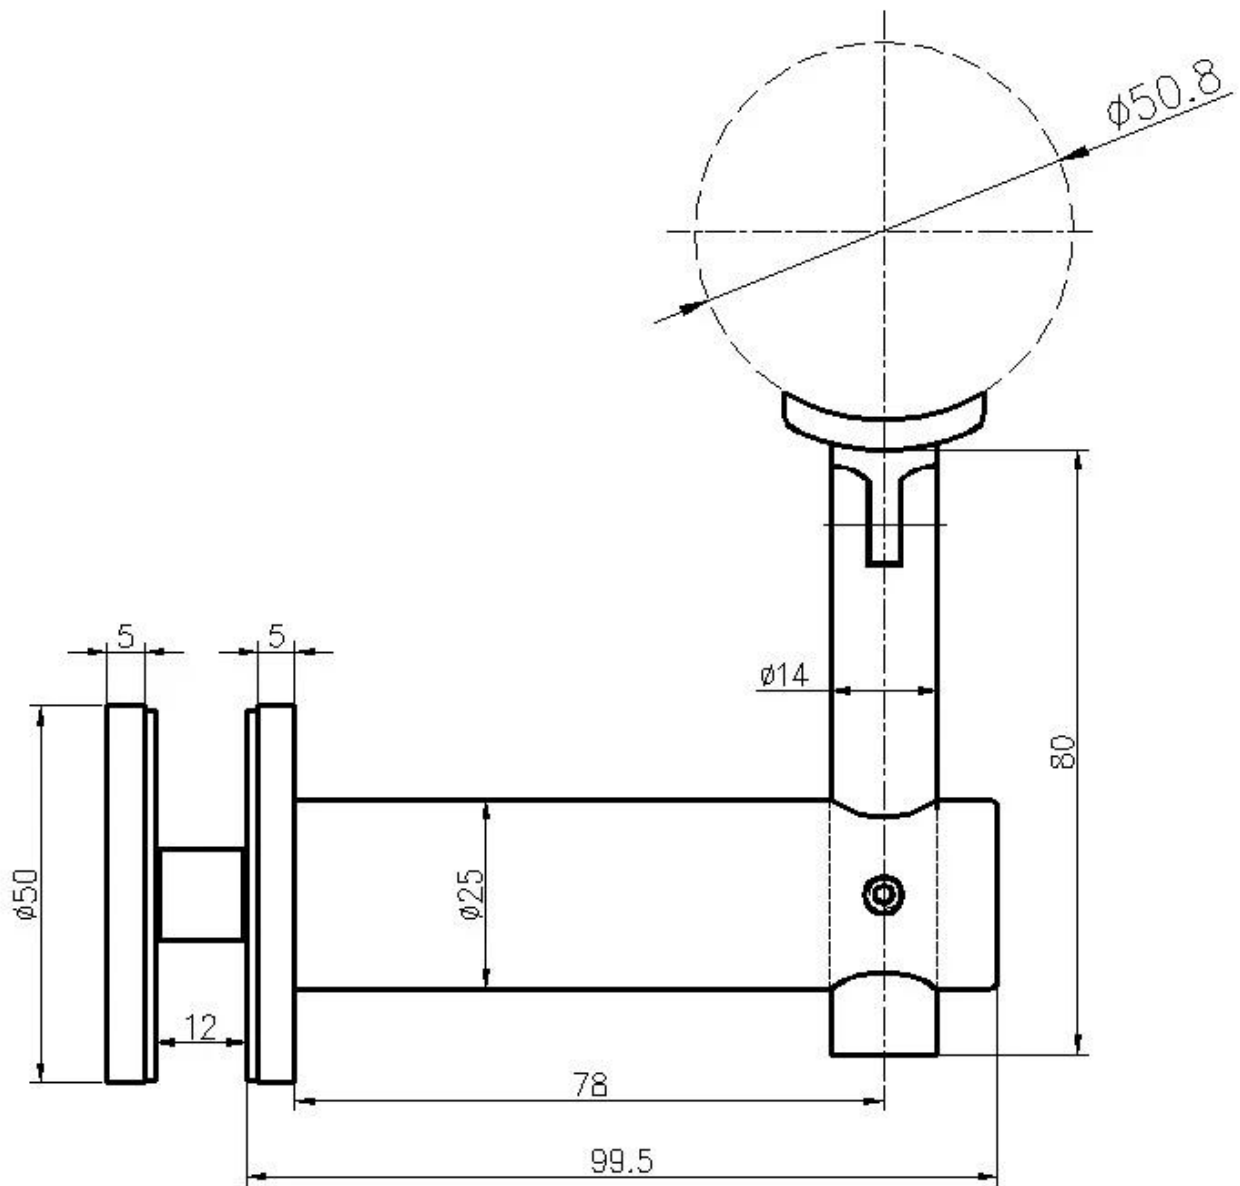

**Escada de aço inoxidável 316 Suporte de corrimão ajustável em vidro para sistemas de corrimão de vidro sem moldura.**

# Características do suporte ajustável do corrimão montado em vidro-

Modelo No.	P707
Função	Montagem de vidro e para apoiar tubos de corrimão
Material	aço inoxidável 304/316
Espessura do vidro	10-19mm
Inscrição	corrimão da escada, corrimão da varanda, corrimão do convés, etc.

# Foto / desenho do suporte de corrimão ajustável de vidro, P707-