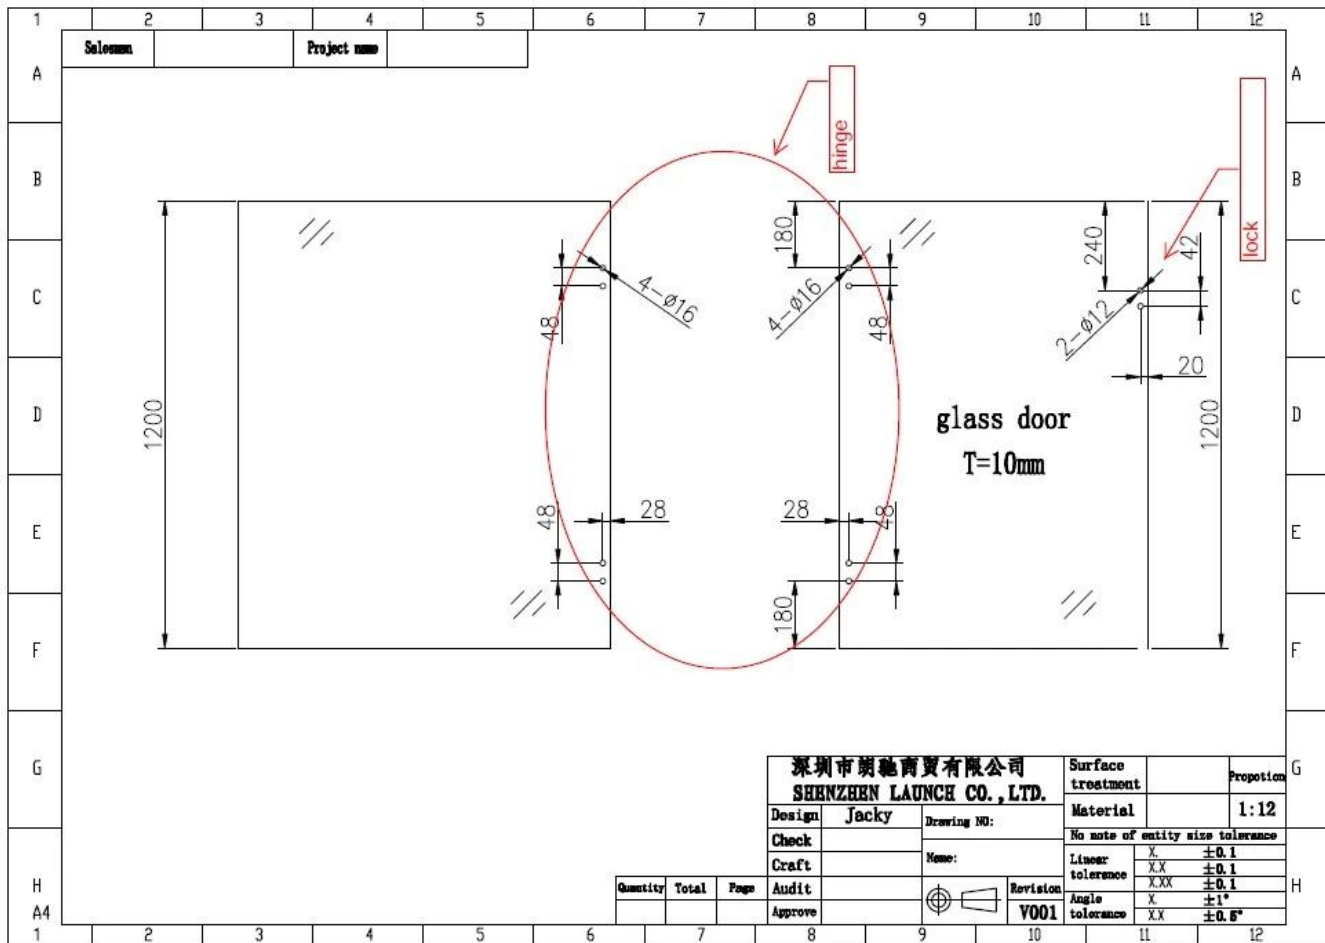

316 parede de aço inoxidável a dobradiça de vidro para a cerca da piscina para 8mm a porta de vidro de espessura de 12mm.

Recursos-

- Tipo - vidro para dobradiça de parede
- Função - Dobradiça carregada da mola
- Para 8-12mm de espessura portão de vidro
- Precisa de furos de vidro, precisam seguir nosso desenho de vidro
- Moq 1 par.

**G-W**

Class Ho; e desenho necessário -

Fotos do projeto