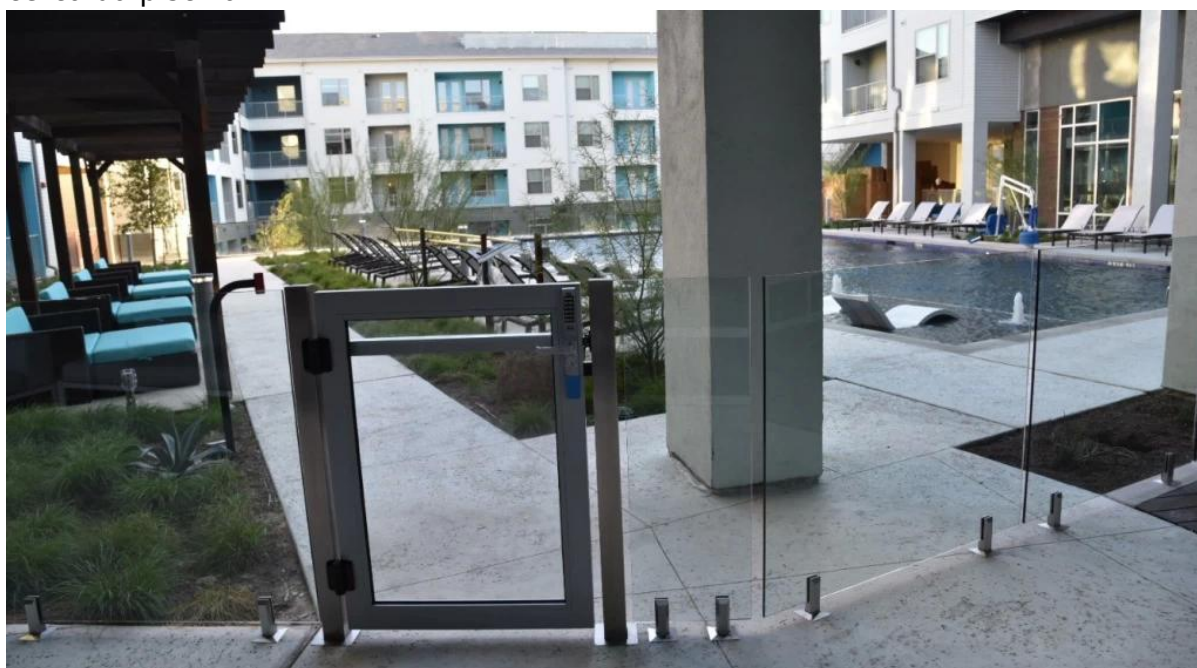

## **Balaustrada de vidro de balaustrada de 36 polegadas de altura exterior corrimão de aço inoxidável corrimão de fixação de vidro**

Descrição

Material: aço inoxidável 316

Acabamento: espelho / cetim

Espessura da parede do post: 1,5 mm ou conforme sua exigência

Tamanho do post: 50x00mm, 1100mm de altura ou conforme seu requisito

Modelo: poste quadrado de aço inoxidável para montagem tola (o chão pode ser de madeira ou concreto)

Aplicação: cerca de piscina, balcão de aço inoxidável, balaustrada de vidro para jardim, balaustrada de aço inoxidável, balaustrada de vidro, cerca de vidro semi-sem moldura, corrimão de vidro de escada, balaustrada de vidro montada no chão, viga segura

Poste de aço inoxidável quadrado 80x80mm com design de corrimão para trilhos comerciais de vidro seguro

Poste quadrado de 80x80mm e vidro robusto, dobradiça Design para o portão seguro da cerca da piscina