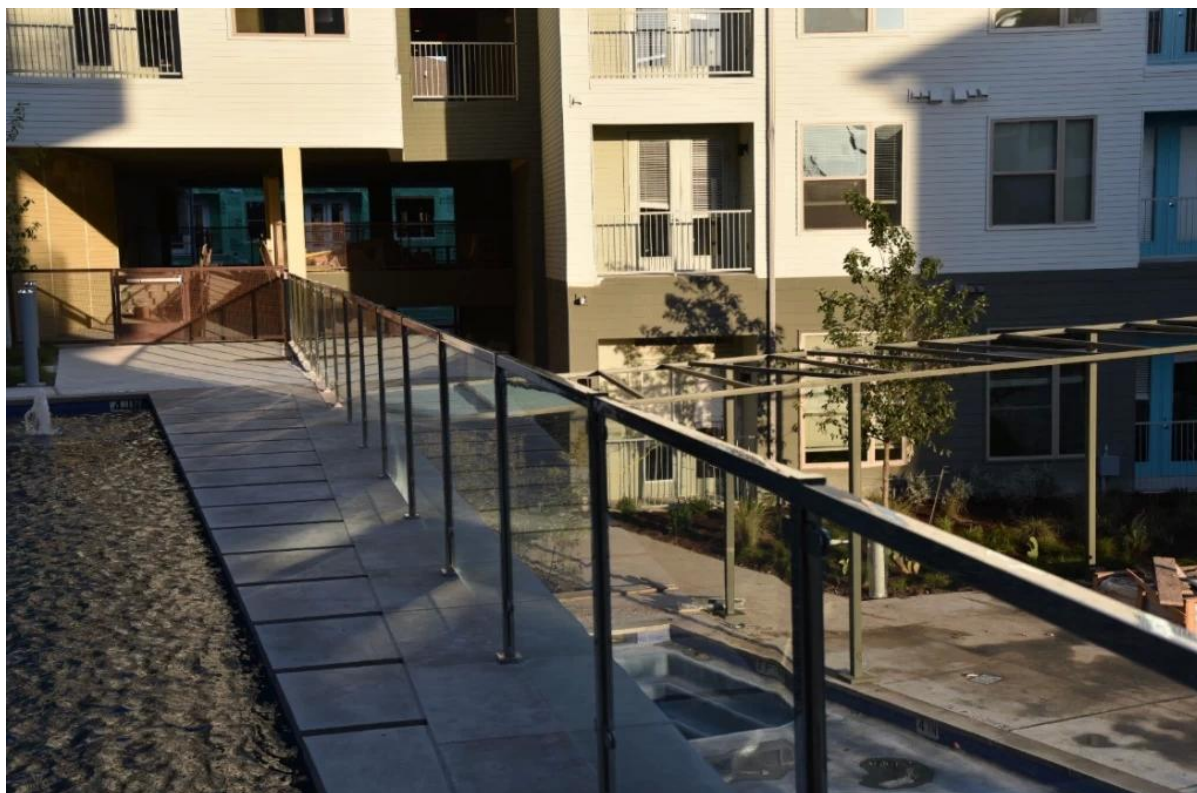

## **Balaustrada de vidro de balaustrada de 36 polegadas de altura exterior corrimão de aço inoxidável corrimão de fixação de vidro**

Descrição

Material: aço inoxidável 316

Acabamento: espelho / cetim

Espessura da parede do post: 1,5 mm ou conforme sua exigência

Tamanho do post: 50x00mm, 1100mm de altura ou conforme seu requisito

Modelo: poste quadrado de aço inoxidável para montagem tola (o chão pode ser de madeira ou concreto)

Aplicação: cerca de piscina, balcão de aço inoxidável, balaustrada de vidro para jardim, balaustrada de aço inoxidável, balaustrada de vidro, cerca de vidro semi-sem moldura, corrimão de vidro de escada, balaustrada de vidro montada no chão, viga segura

Poste de aço inoxidável quadrado 80x80mm com design de corrimão para trilhos comerciais de vidro seguro

Poste quadrado de 80x80mm e vidro robusto, dobradiça Design para o portão seguro da cerca da piscina