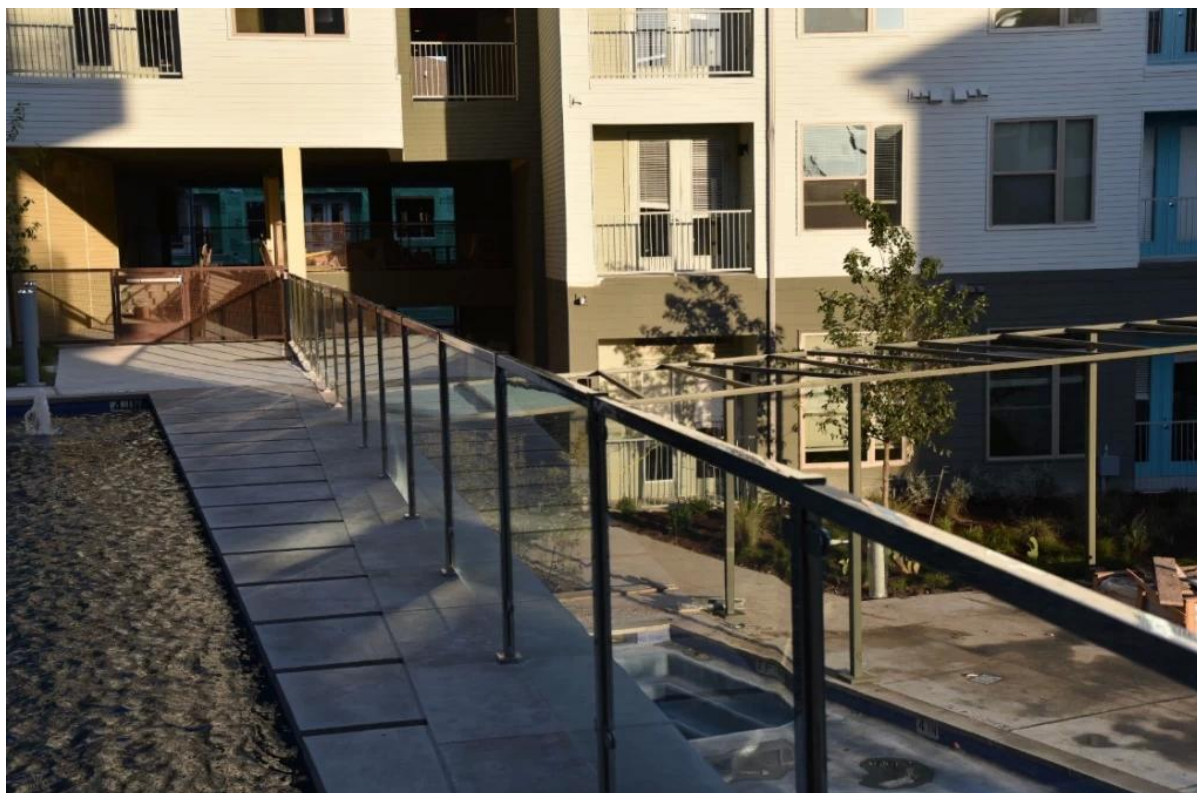

Balaustrada de vidro de balaustrada de 36 polegadas de altura exterior corrimão de aço inoxidável corrimão de fixação de vidro

Descrição

Material: aço inoxidável 316

Acabamento: espelho / cetim

Espessura da parede do post: 1,5 mm ou conforme sua exigência

Tamanho do post: 50x00mm, 1100mm de altura ou conforme seu requisito

Modelo: poste quadrado de aço inoxidável para montagem tola (o chão pode ser de madeira ou concreto)

Aplicação: cerca de piscina, balcão de aço inoxidável, balaustrada de vidro para jardim, balaustrada de aço inoxidável, balaustrada de vidro, cerca de vidro semi-sem moldura, corrimão de vidro de escada, balaustrada de vidro montada no chão, viga segura

Tanto para casa comercial casa casa casa e casa

Tanto para atacado quanto para varejo (Nós somos fabricante)

A amostra está sempre disponível

Imagens:

LCH-104

Postagem quadrada 50x50 e [espiga de vidro](#) design para enganar

Poste de aço inoxidável quadrado 80x80mm com design de corrimão para trilhos comerciais de vidro seguro

Poste quadrado de 80x80mm e vidro [robusto](#), [dobradiça](#) Design para o portão seguro da cerca da piscina