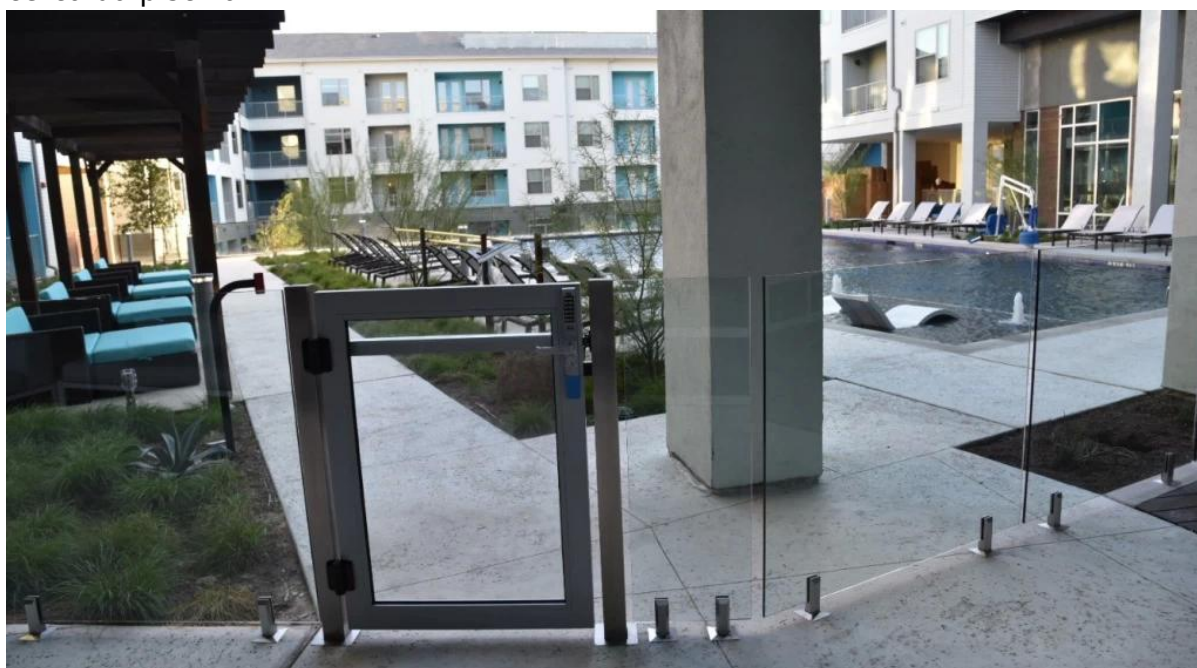

Balaustrada de vidro de balaustrada de 36 polegadas de altura exterior corrimão de aço inoxidável corrimão de fixação de vidro

Descrição

Material: aço inoxidável 316

Acabamento: espelho / cetim

Espessura da parede do post: 1,5 mm ou conforme sua exigência

Tamanho do post: 50x00mm, 1100mm de altura ou conforme seu requisito

Modelo: poste quadrado de aço inoxidável para montagem tola (o chão pode ser de madeira ou concreto)

Aplicação: cerca de piscina, balcão de aço inoxidável, balaustrada de vidro para jardim, balaustrada de aço inoxidável, balaustrada de vidro, cerca de vidro semi-sem moldura, corrimão de vidro de escada, balaustrada de vidro montada no chão, viga segura

Poste de aço inoxidável quadrado 80x80mm com design de corrimão para trilhos comerciais de vidro seguro

Poste quadrado de 80x80mm e vidro [robusto](#), [dobradiça](#) Design para o portão seguro da cerca da piscina