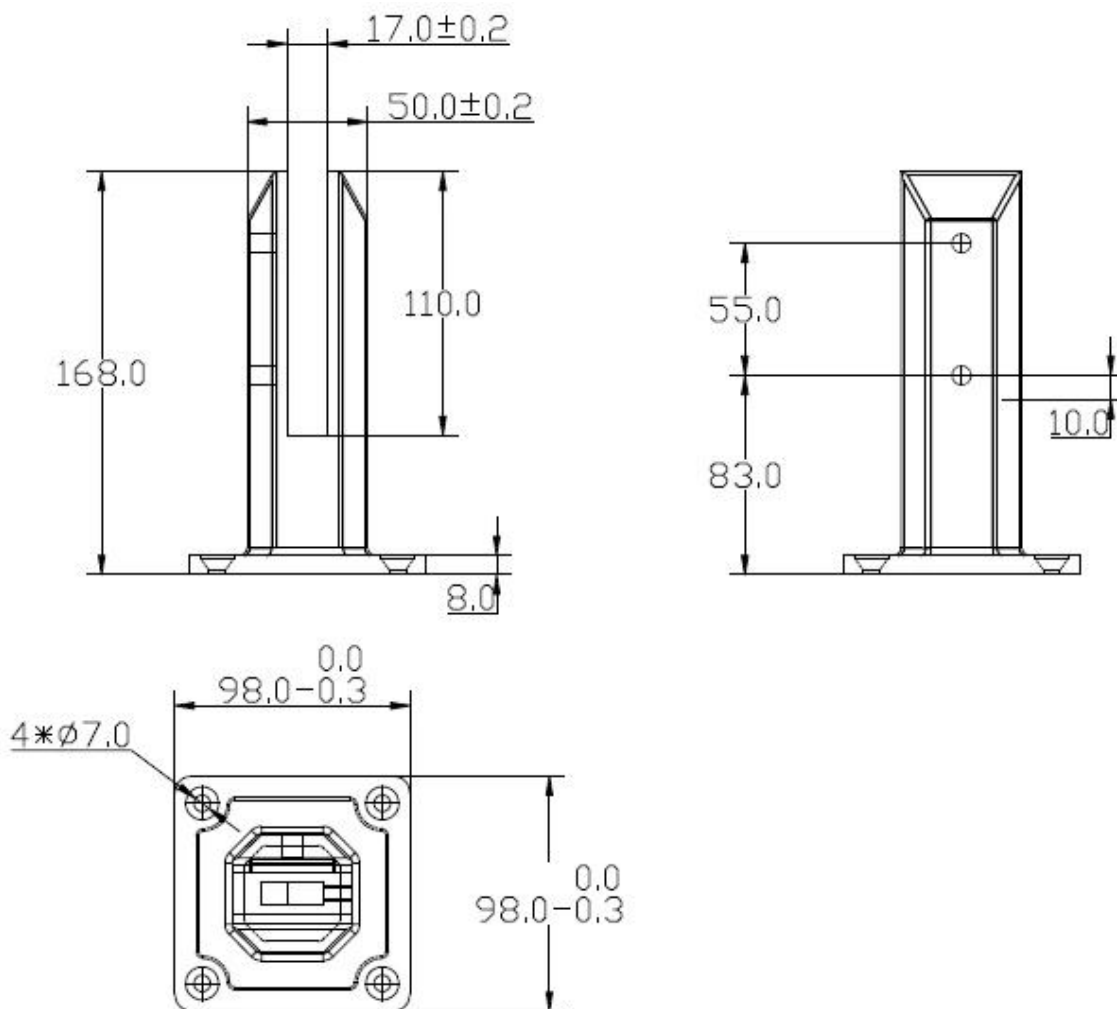

5 estrelas qualidade torneira de vidro do aço inoxidável por 10- 13 vidro

Torneira de vidro mais comuns são SBM e RBM.

Aqui estão os detalhes da SBM

Para o vidro de espessura 8-12mm

Altura: 168 milímetros

Largura do corpo: 50mm

Largura da base: 98 milímetros

SBM

Mirror

Satin

Clique no link URL abaixo para mais informações:

Todas as torneiras de vidro

URL: [EUA padrão torneira de vidro de aço inoxidável para piscina](#)