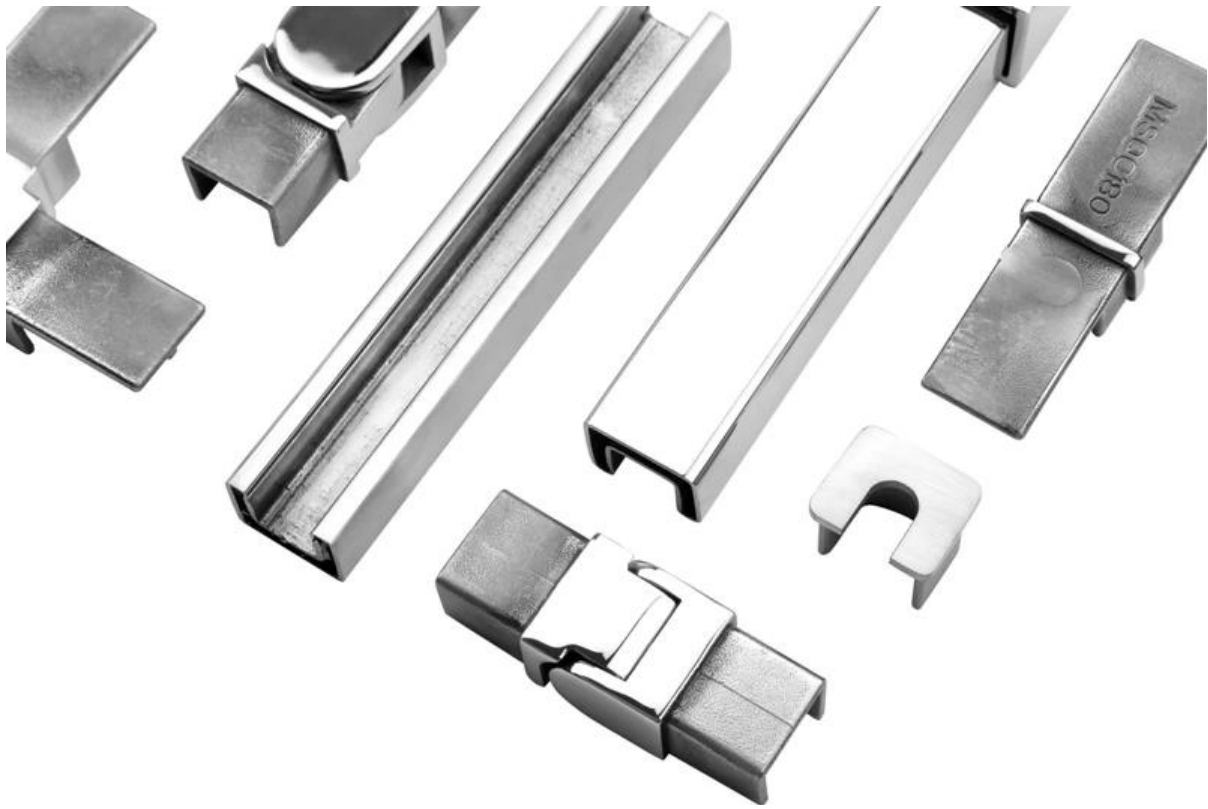

Balaustradas de tubo de aço inoxidável de 5,8 metros por comprimento mini trilhos redondos

O mini trilho superior está instalado no topo das grades de vidro. Pode certificar-se de que Barreira de vidro sem moldura mais segura.

Além disso, seu tratamento de superfície elegante torna a grade mais linda e moderna.

Show de produto:

KEBIL 科比奥®

21*25mm slot handrail

5.8 m per length

180 degree joiner

90 degree joiner

Vertical adjustable joiner

Horizontal I adjustable joiner

Wall to handrail joiner

End cap

Mostra do projeto:

[Varanda Frameless Glass Railing U Channel Top Railings com corrimão](#)

[mini-carrinhos quadrados, varandas de vidro, balaustradas e amplificadores; corrimões](#)

encaixes de tubos ranhurados

1. junção de canto

2. articulação do meio

3. tampa final

4. Conector de parede a trilho

Nós também temos outros tipos de trilhos:

- Barragem de cabos de aço inoxidável

- Balaustrada de balaustrada