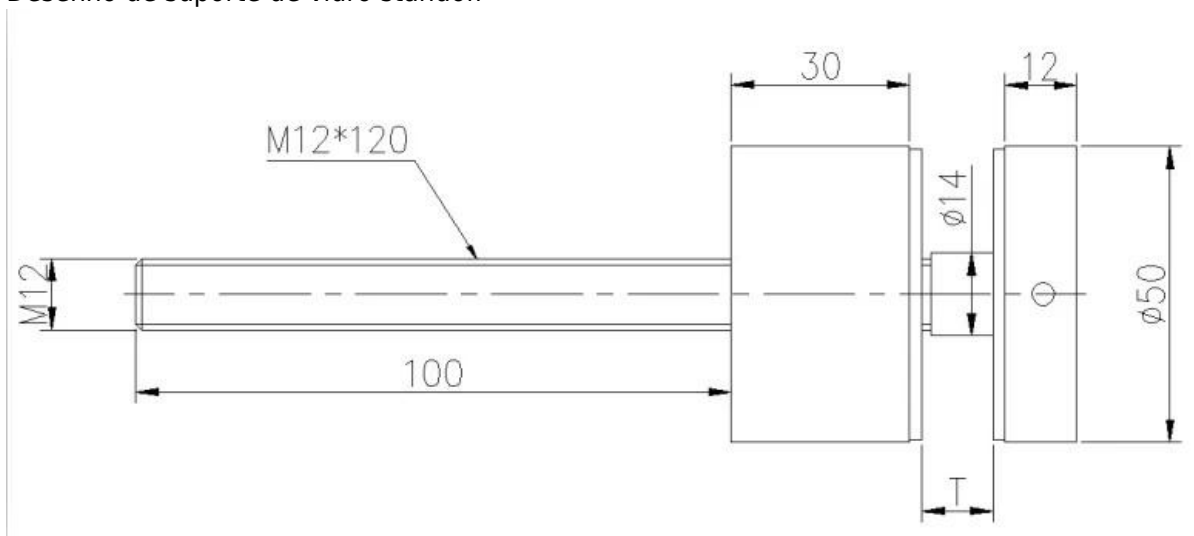

Desenho de suporte de vidro standoff-

Suporte de vidro para trilhos de varanda de vidro-