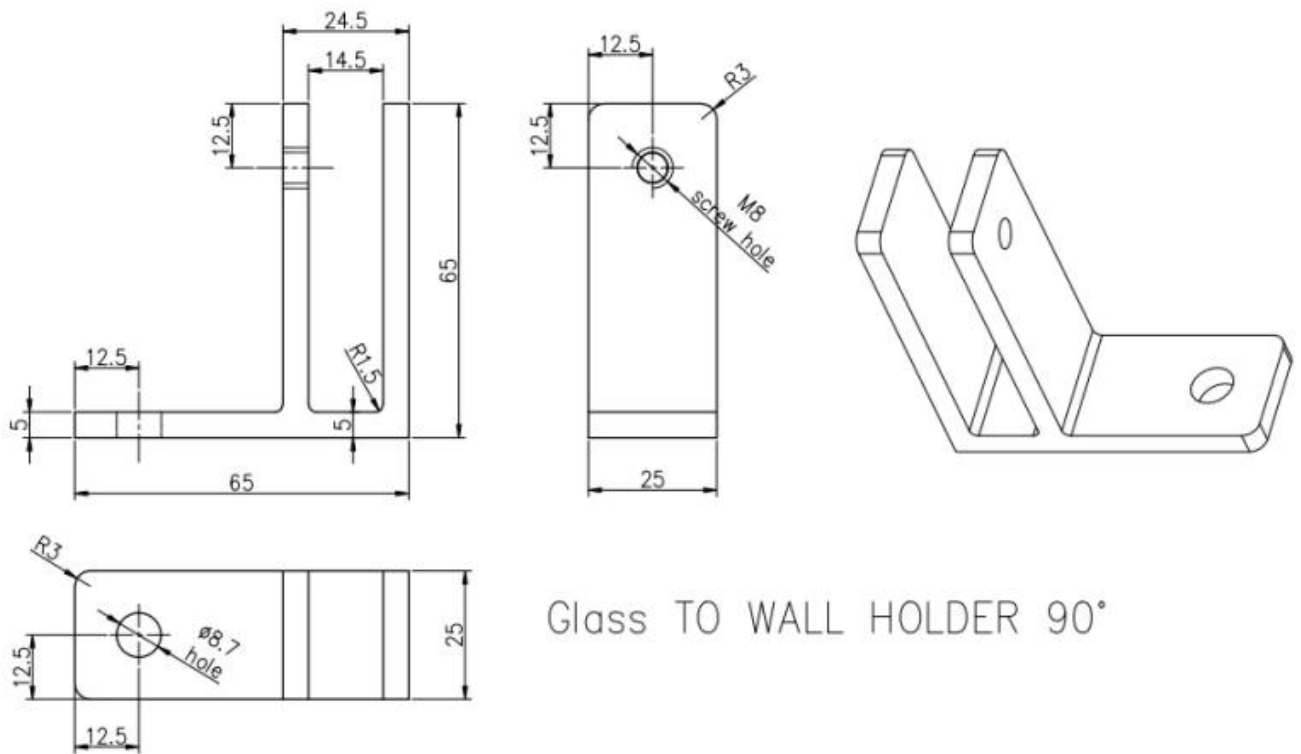

Spigot de vidro com braçadeira de vidro superior para construir o corrimão de vidro

produtosexposição

180° glass to glass clamp

90° glass to glass clamp

90° glass to wall clamp

Superfície Matte Blakc.

Superfície escovada de cetim.

Desenho técnico

Produção em massa

Outros braçadeiras de vidro relacionadas

G102

G103/G104

G105

G108R

PV-90