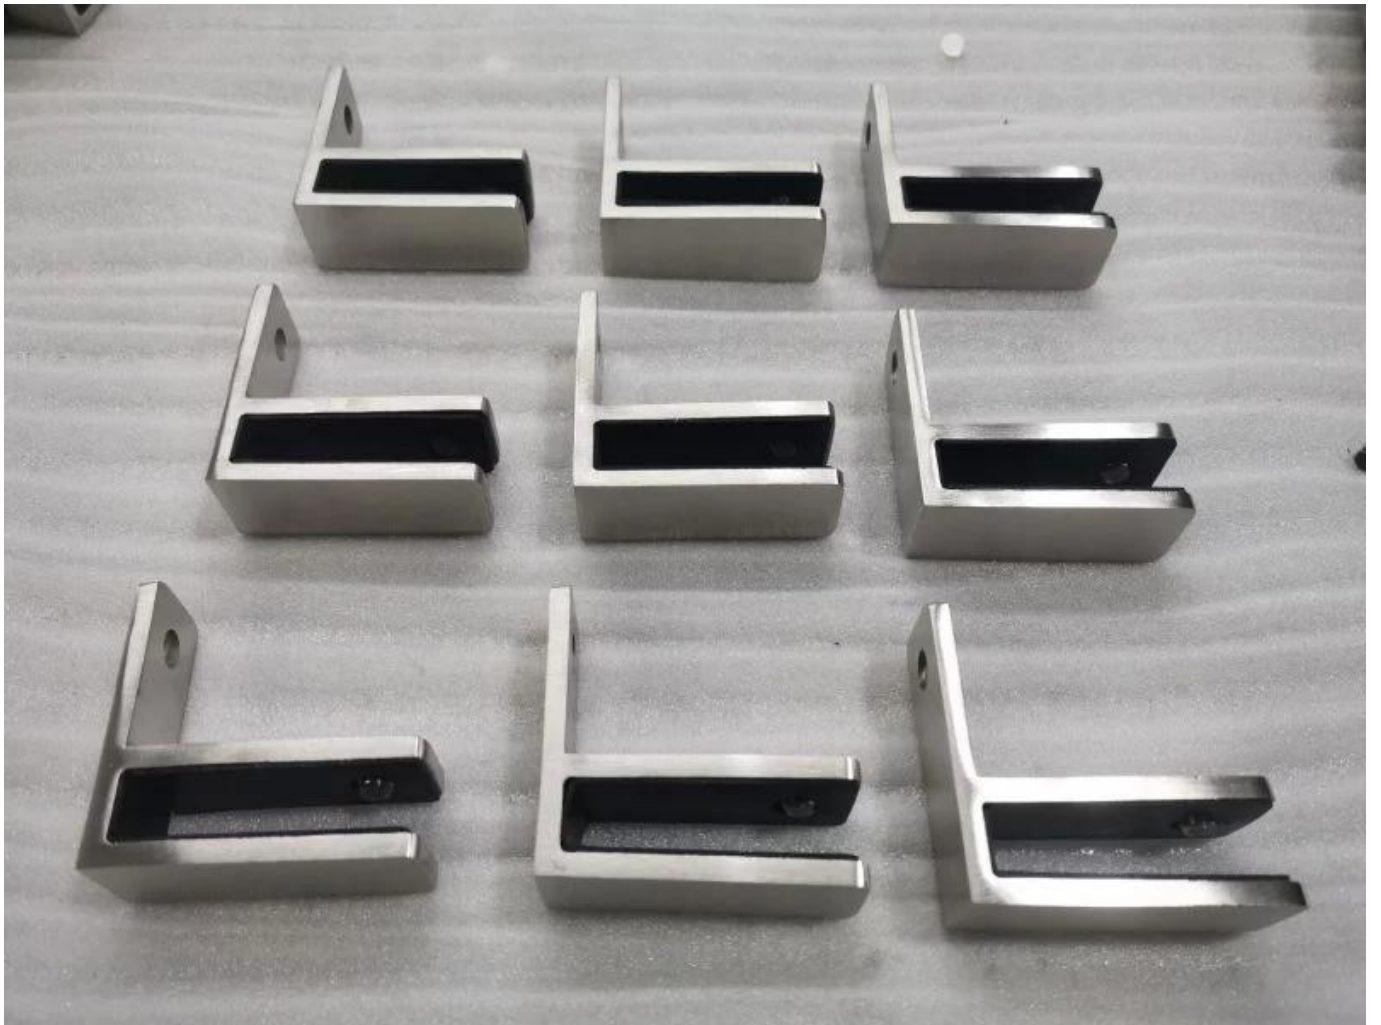

Spigot de vidro com braçadeira de vidro superior para construir o corrimão de vidro

produtosexposição

180° glass to glass clamp

90° glass to glass clamp

90° glass to wall clamp

Superfície Matte Blakc.

Superfície escovada de cetim.

Desenho técnico

Produção em massa

Outros braçadeiras de vidro relacionadas

G102

G103/G104

G105

G108R

PV-90