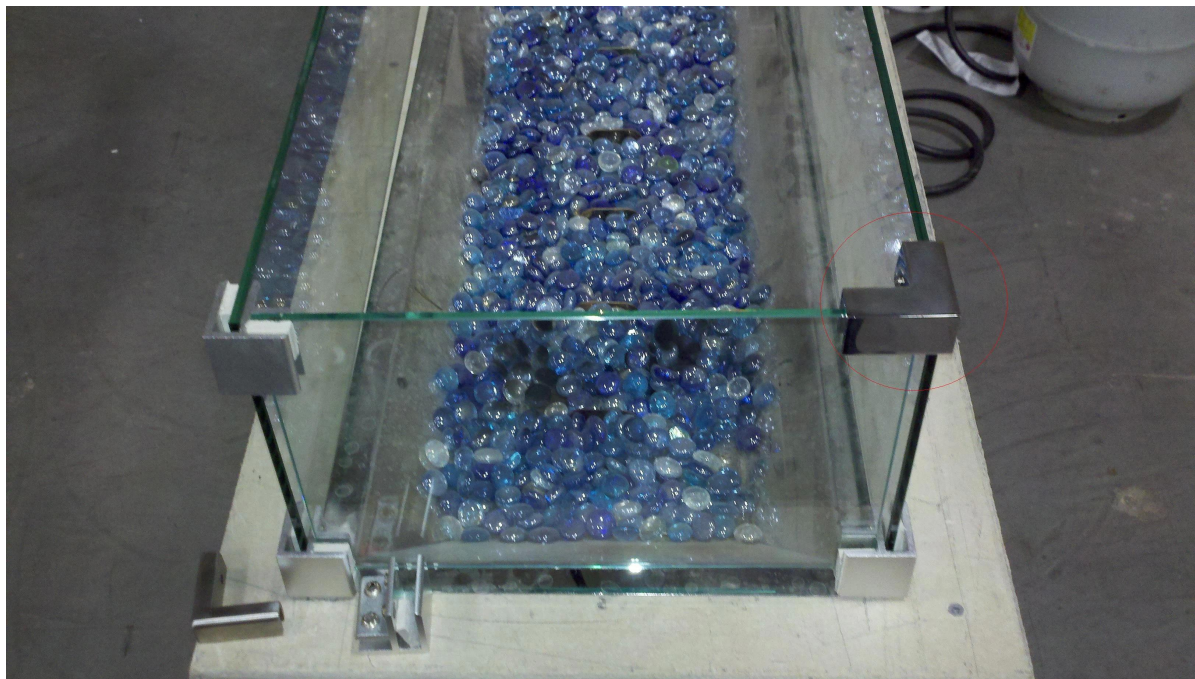

Entrega & Embalagem

- Tempo de entrega: 5-7 dias por via aérea. 15-20 dias por mar.
- --Packaging: um PC em um saco de plástico. 10 pcs em uma caixa.
- Prazo de entrega regular: 7 dias se os produtos estão em estoque. Cerca de 20 dias se os produtos não estão em estoque. Depende da quantidade.

Precise umas citações ou algumas perguntas, deixam por favor uma mensagem.

Ou contacte-me como abaixo info. Vai voltar para você o mais rapidamente possível!

Para qualquer consulta urgente, entre em contato com wechat: 973219879 ou o que está acima: +86 13530506265

董萍 Doris Dong

Senior Sales Representative

☎ (86) 135 3050 6265

深圳市南山区南山大道1092号亿利达大厦B区3栋5003

Room 5003, Building 3, Yilida Building, No.1092
Nanshan Road, Nanshan District, Shenzhen, China
postal code 518054

☎ (86-755) 8603 7559

☎ (86-755) 8637 2611

✉ sales04@launch-china.cn

🌐 www.launch-china.com

🌐 www.chinabalustrade.com