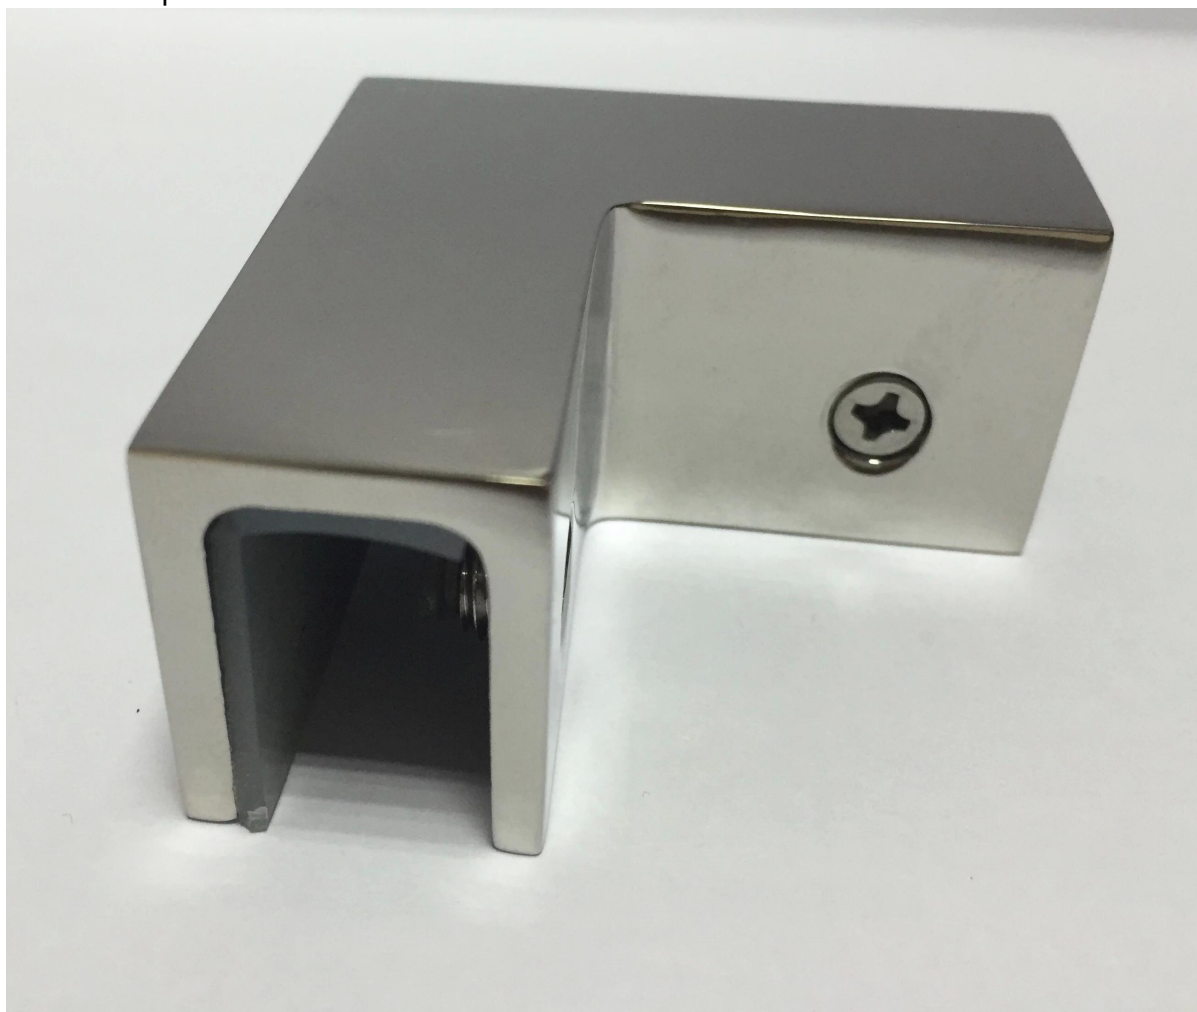

Descrição

- --Made do aço inoxidável 316 (o aço inoxidável 304 está disponível)
- --Para vidro de 8-12mm
- Para uso em canto de 90 graus vidro temperado design
- --Apanho incluído

Para braçadeira de canto grande, vá [AQUI](#)

Braçadeira de vidro CB-90 detalhes

Vista do topo

Vista de baixo