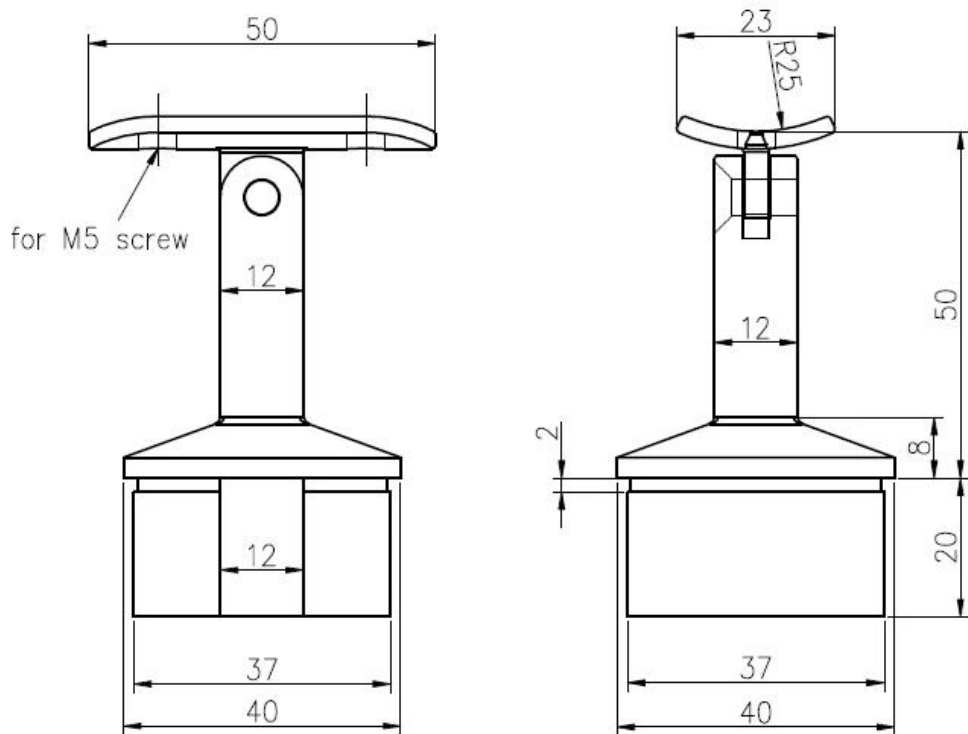

Descrição

- Made do aço inoxidável 316 (aço inoxidável 304 disponível)
- Finish: escovado (revestimento polido disponível)
- [Montagem em 40x40mm, poste de balaustrada quadrada 50x50mm](#)
- Radius placa adaptadora para suportar diâmetro tubo de corrimão de 50mm (chapa adaptadora plana disponível)
- A amostra está disponível para verificar a qualidade antes de fazer um pedido
- Para venda por grosso ea retalho

Detalhes do suporte da corrimão

Desenhos de suportes de corrimão

Suportes de corrimão de montagem **Tubo quadrado 40x40mm**

Fixação do suporte da corrimão **Tubo quadrado de 50 x 50 mm**

Entrega & Embalagem