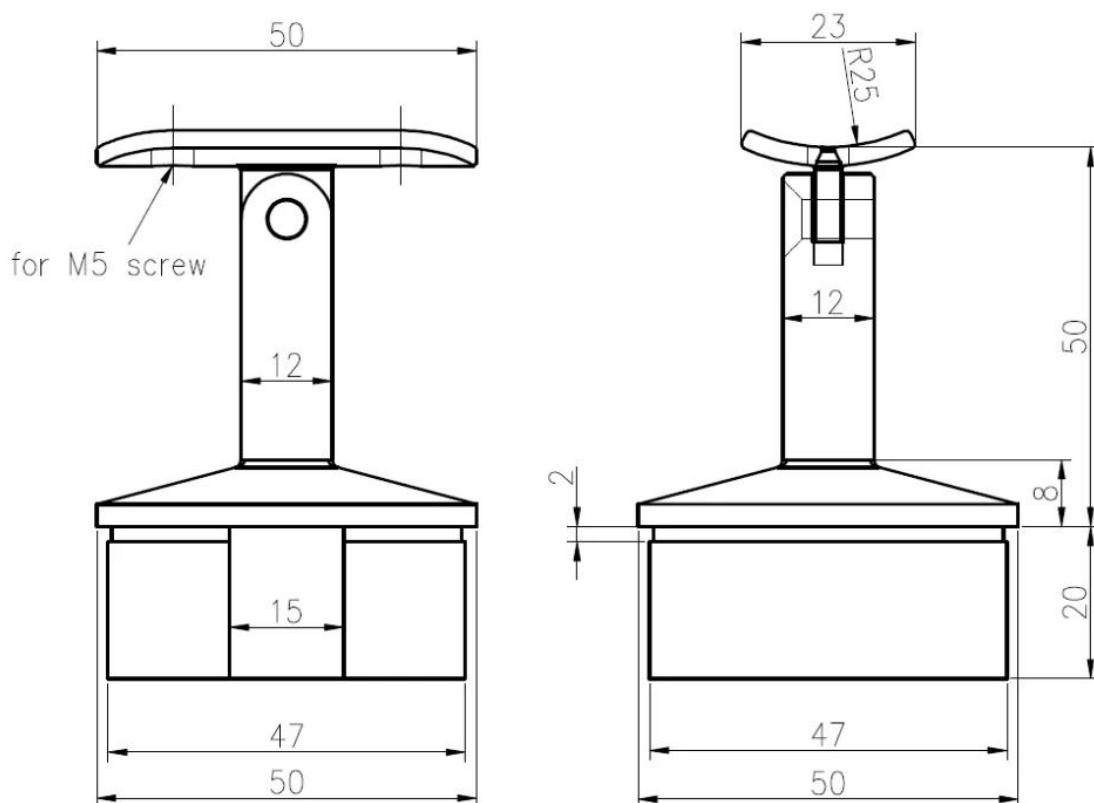

Descrição

- Made do aço inoxidável 316 (aço inoxidável 304 disponível)
- Finish: escovado (revestimento polido disponível)
- [Montagem em 40x40mm, poste de balaustrada quadrada 50x50mm](#)
- Radius placa adaptadora para suportar diâmetro tubo de corrimão de 50mm (chapa adaptadora plana disponível)
- A amostra está disponível para verificar a qualidade antes de fazer um pedido
- Para venda por grosso ea retalho

Detalhes do suporte da corrimão

Desenhos de suportes de corrimão

Suportes de corrimão de montagem **Tubo quadrado 40x40mm**

Fixação do suporte da corrimão **Tubo quadrado de 50 x 50 mm**

Entrega & Embalagem