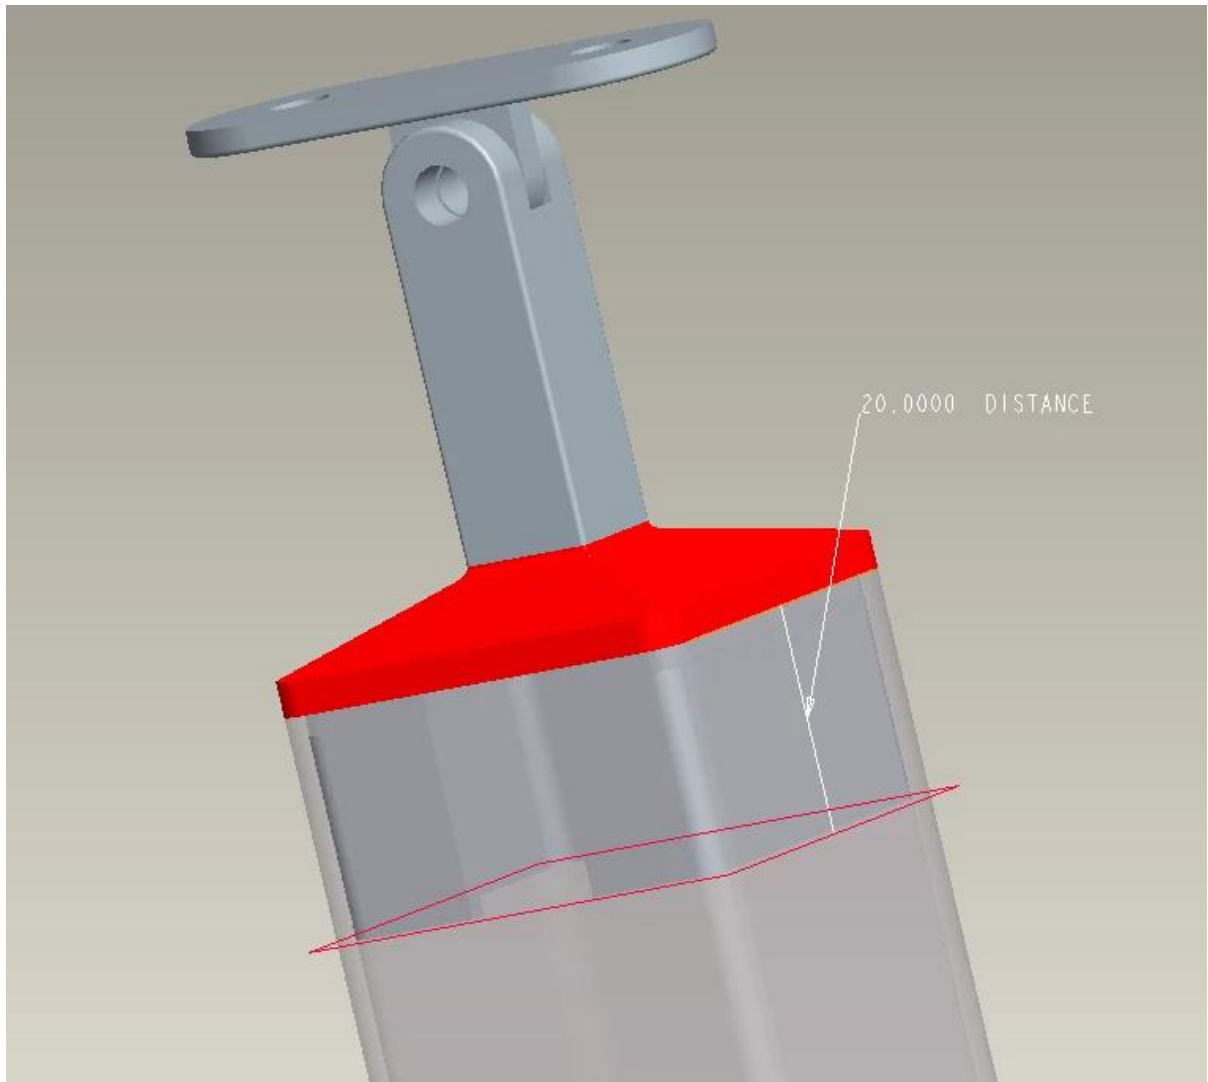

Descrição

- Made do aço inoxidável 316 (aço inoxidável 304 disponível)
- Finish: escovado (revestimento polido disponível)
- [Montagem em 40x40mm, poste de balaustrada quadrada 50x50mm](#)
- Radius placa adaptadora para suportar diâmetro tubo de corrimão de 50mm (chapa adaptadora plana disponível)
- A amostra está disponível para verificar a qualidade antes de fazer um pedido
- Para venda por grosso ea retalho

Detalhes do suporte da corrimão

Desenhos de suportes de corrimão

Suportes de corrimão de montagem **Tubo quadrado 40x40mm**

Fixação do suporte da corrimão **Tubo quadrado de 50 x 50 mm**

Entrega & Embalagem