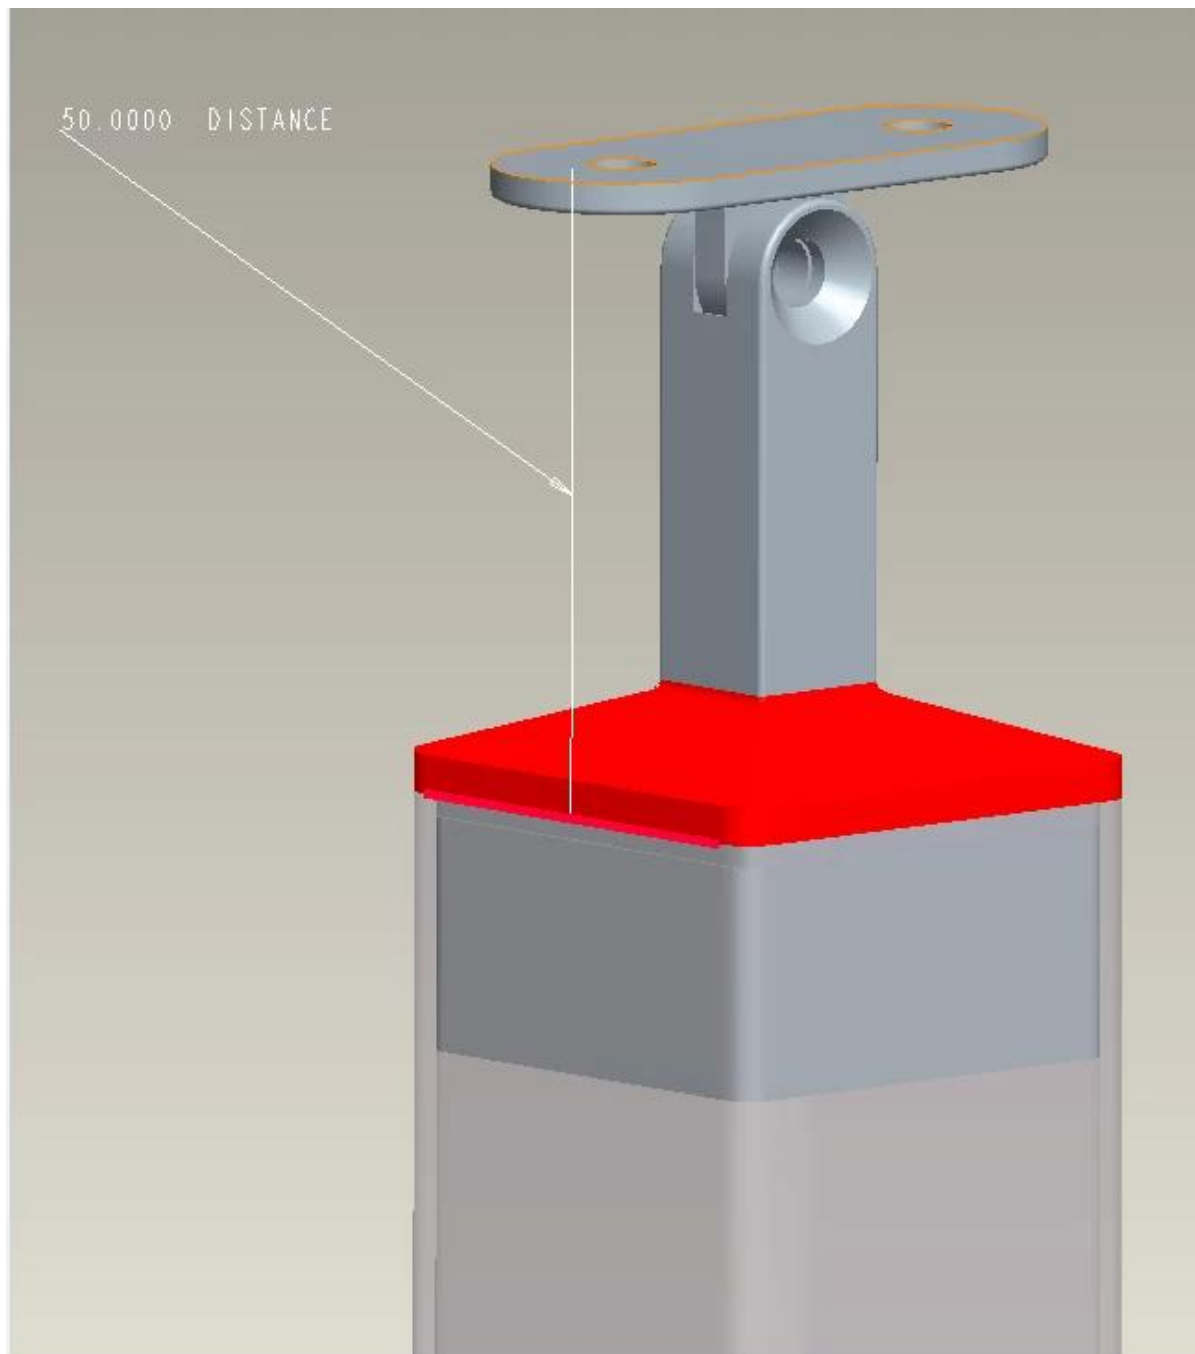

Descrição

- Made do aço inoxidável 316 (aço inoxidável 304 disponível)
- Finish: escovado (revestimento polido disponível)
- [Montagem em 40x40mm, poste de balaustrada quadrada 50x50mm](#)
- Radius placa adaptadora para suportar diâmetro tubo de corrimão de 50mm (chapa adaptadora plana disponível)
- A amostra está disponível para verificar a qualidade antes de fazer um pedido
- Para venda por grosso ea retalho

Detalhes do suporte da corrimão

Desenhos de suportes de corrimão

Suportes de corrimão de montagem **Tubo quadrado 40x40mm**

Fixação do suporte da corrimão **Tubo quadrado de 50 x 50 mm**

Entrega & Embalagem