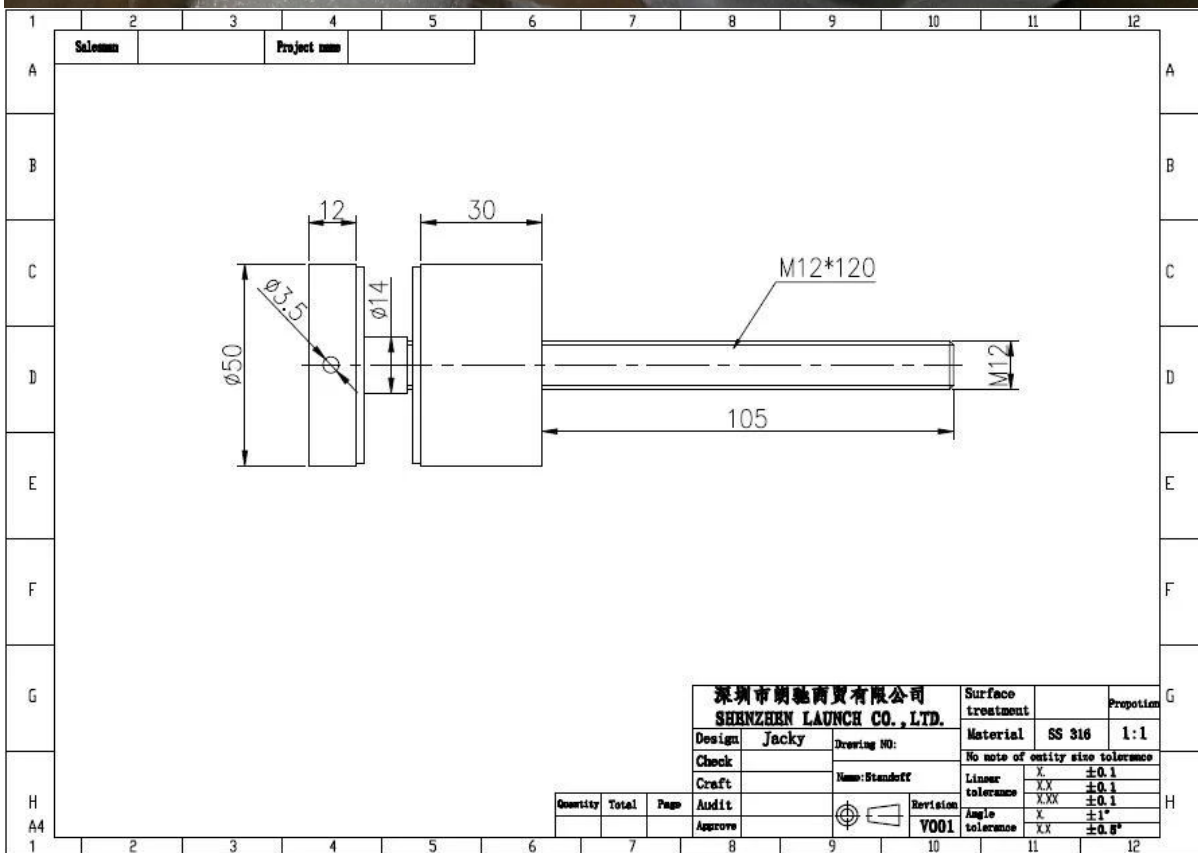

Embalagem & Entrega

Detalhes de empacotamento :

EPE + caixa interna + caixa; Quadro de madeira