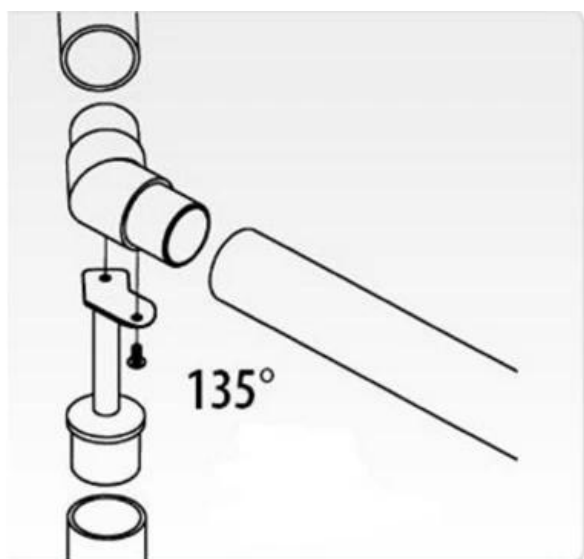

Cotovelo ajustável SS304 do conector do tubo 0-180 suportes do corrimão do grau

Modelo: E306 (0-180 graus ajustáveis)

Modelo: E302 (90 graus)

Modelo: E304 (180 graus)

KEBIL 科比奥™

ISO
9001:2008
REGISTERED

Factory Audit