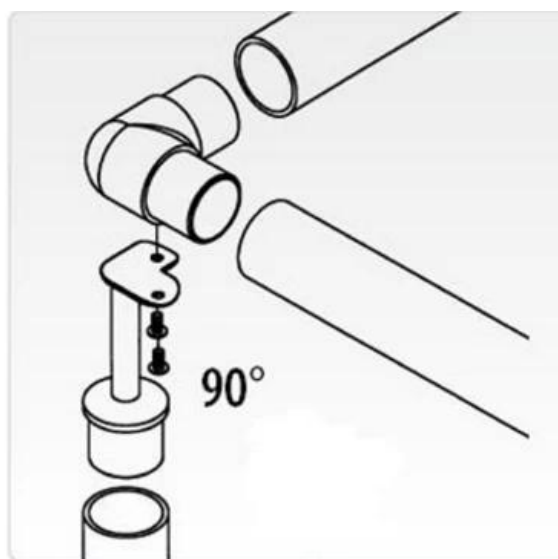

Cotovelo ajustável SS304 do conector do tubo 0-180 suportes do corrimão do grau

Modelo: E306 (0-180 graus ajustáveis)

Modelo: E302 (90 graus)

Modelo: E304 (180 graus)

KEBIL 科比奥™

ISO
9001:2008
REGISTERED

Factory Audit