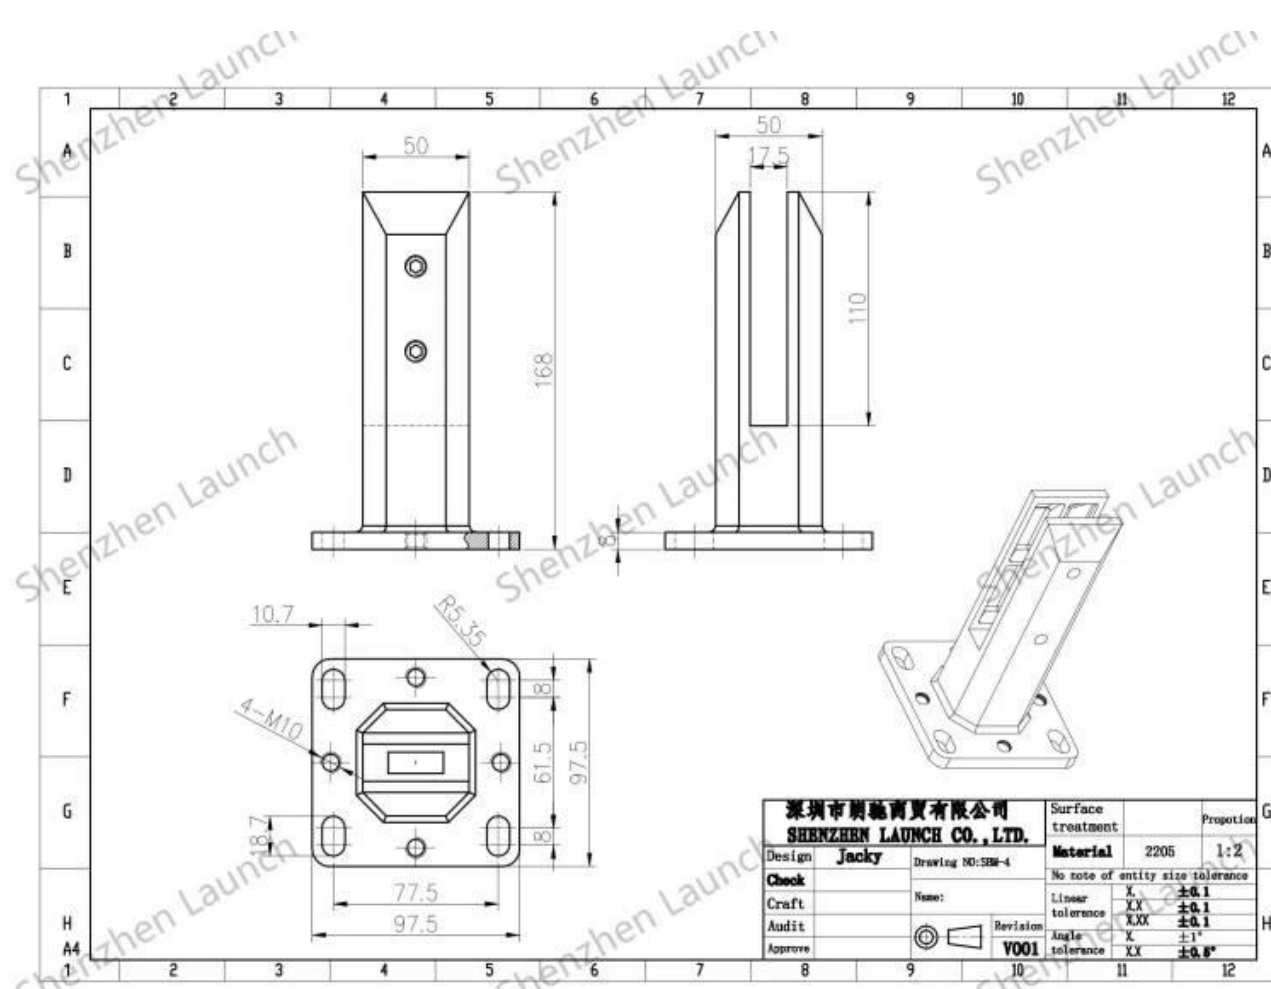

**Espigão de vidro ajustável de aço inox 2205 duplex para sem moldura na tábua de piscina e grama**

**produto e exposição**

**Spigot de vidro ajustável dos furos fixos ovais**

**Spigot de vidro ajustável dos furos fixos redondos**

**Superfície de cetim.**

**Superfície preta fosca**

**Técnicodesenhando**

深圳市朗馳商貿有限公司 <b>SHENZHEN LAUNCH CO., LTD.</b>		Surface treatment		Proportion
Design	Jacky	Material	2205	1:2
Check	Drawing NO: SM-4	No note of entity size tolerance		
Craft	Name:	Linear tolerance	X	±0.1
Audit	Revision	tolerance	XX	±0.1
Approve	V001	Angle tolerance	X	±1°
			XX	±0.5°

深圳市朗馳商貿有限公司 <b>SHENZHEN LAUNCH CO., LTD.</b>		Surface treatment		Proportion
Design	Jacky	Material		1:2
Check	Drawing NO: SM	No note of entity size tolerance		
Craft	Name:	Linear tolerance	X	±0.1
Audit	Revision	tolerance	XX	±0.1
Approve	V001	Angle tolerance	X	±1°
			XX	±0.5°