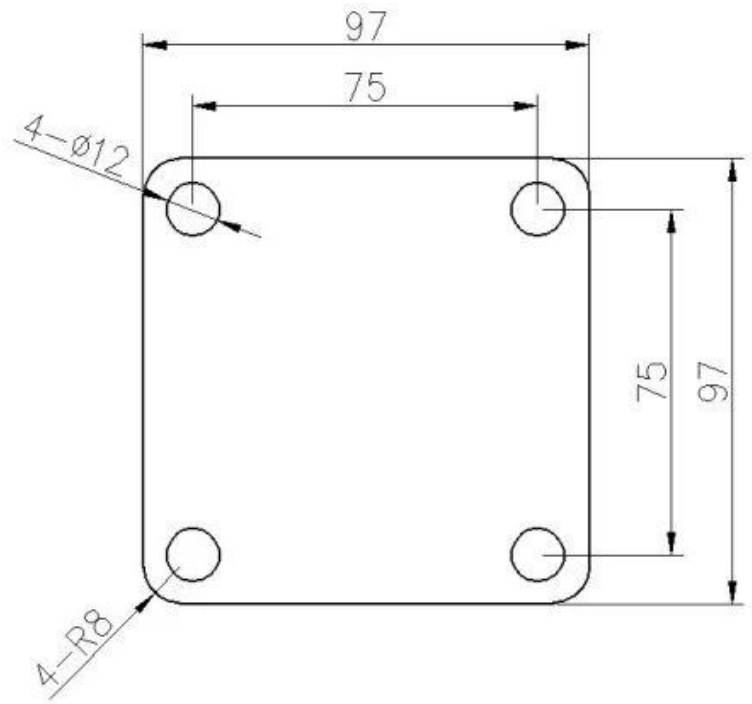

**Superfície de cetim.**

**Superfície preta fosca**

**Técnicodesenhando**

深圳市朗馳商貿有限公司 <b>SHENZHEN LAUNCH CO., LTD.</b>		Surface treatment		Proportion
Design	Jacky	Material	2205	1:2
Check	Drawing NO: SM-4	No note of entity size tolerance		
Craft	Name:	Linear tolerance	X	±0.1
Audit	Revision	tolerance	XX	±0.1
Approve	V001	Angle tolerance	X	±1°
			XX	±0.5°

深圳市朗馳商貿有限公司 <b>SHENZHEN LAUNCH CO., LTD.</b>		Surface treatment		Proportion
Design	Jacky	Material		1:2
Check	Drawing NO: SM	No note of entity size tolerance		
Craft	Name:	Linear tolerance	X	±0.1
Audit	Revision	tolerance	XX	±0.1
Approve	V001	Angle tolerance	X	±1°
			XX	±0.5°