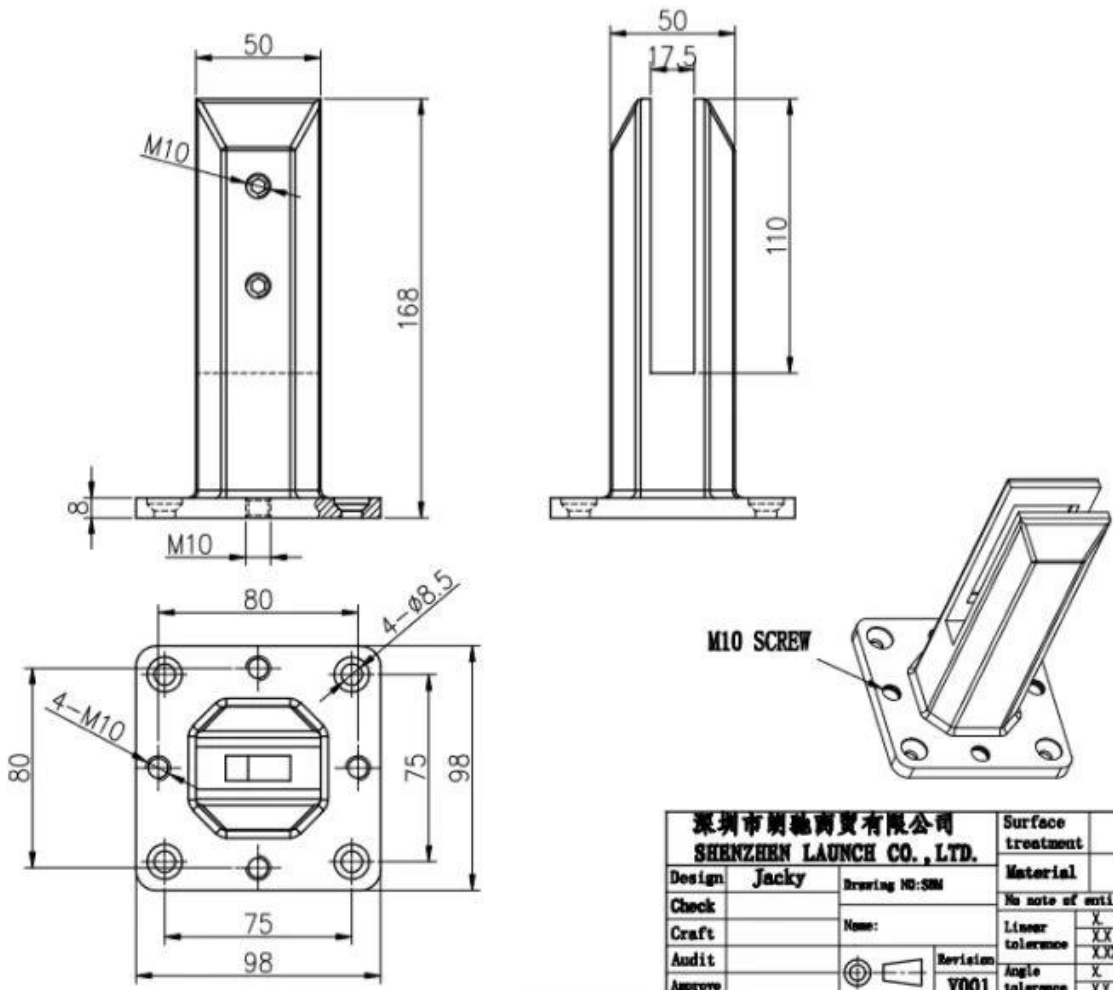

**Espigão de vidro ajustável de aço inox 2205 duplex para sem moldura na tábua de piscina e grama**

**produto e exposição**

**Spigot de vidro ajustável dos furos fixos ovais**

**Spigot de vidro ajustável dos furos fixos redondos**

**Superfície de cetim.**

**Superfície preta fosca**

**Técnicodesenhando**

深圳市朗馳商貿有限公司 <b>SHENZHEN LAUNCH CO., LTD.</b>		Surface treatment		Proportion
Design	Jacky	Material	2205	1:2
Check	Drawing NO: SM-4	No note of entity size tolerance		
Craft	Name:	Linear tolerance	X	±0.1
Audit	Revision	tolerance	XX	±0.1
Approve	V001	Angle tolerance	X	±1°
			XX	±0.5°

深圳市朗馳商貿有限公司 <b>SHENZHEN LAUNCH CO., LTD.</b>		Surface treatment		Proportion
Design	Jacky	Material		1:2
Check	Drawing NO: SM	No note of entity size tolerance		
Craft	Name:	Linear tolerance	X	±0.1
Audit	Revision	tolerance	XX	±0.1
Approve	V001	Angle tolerance	X	±1°
			XX	±0.5°