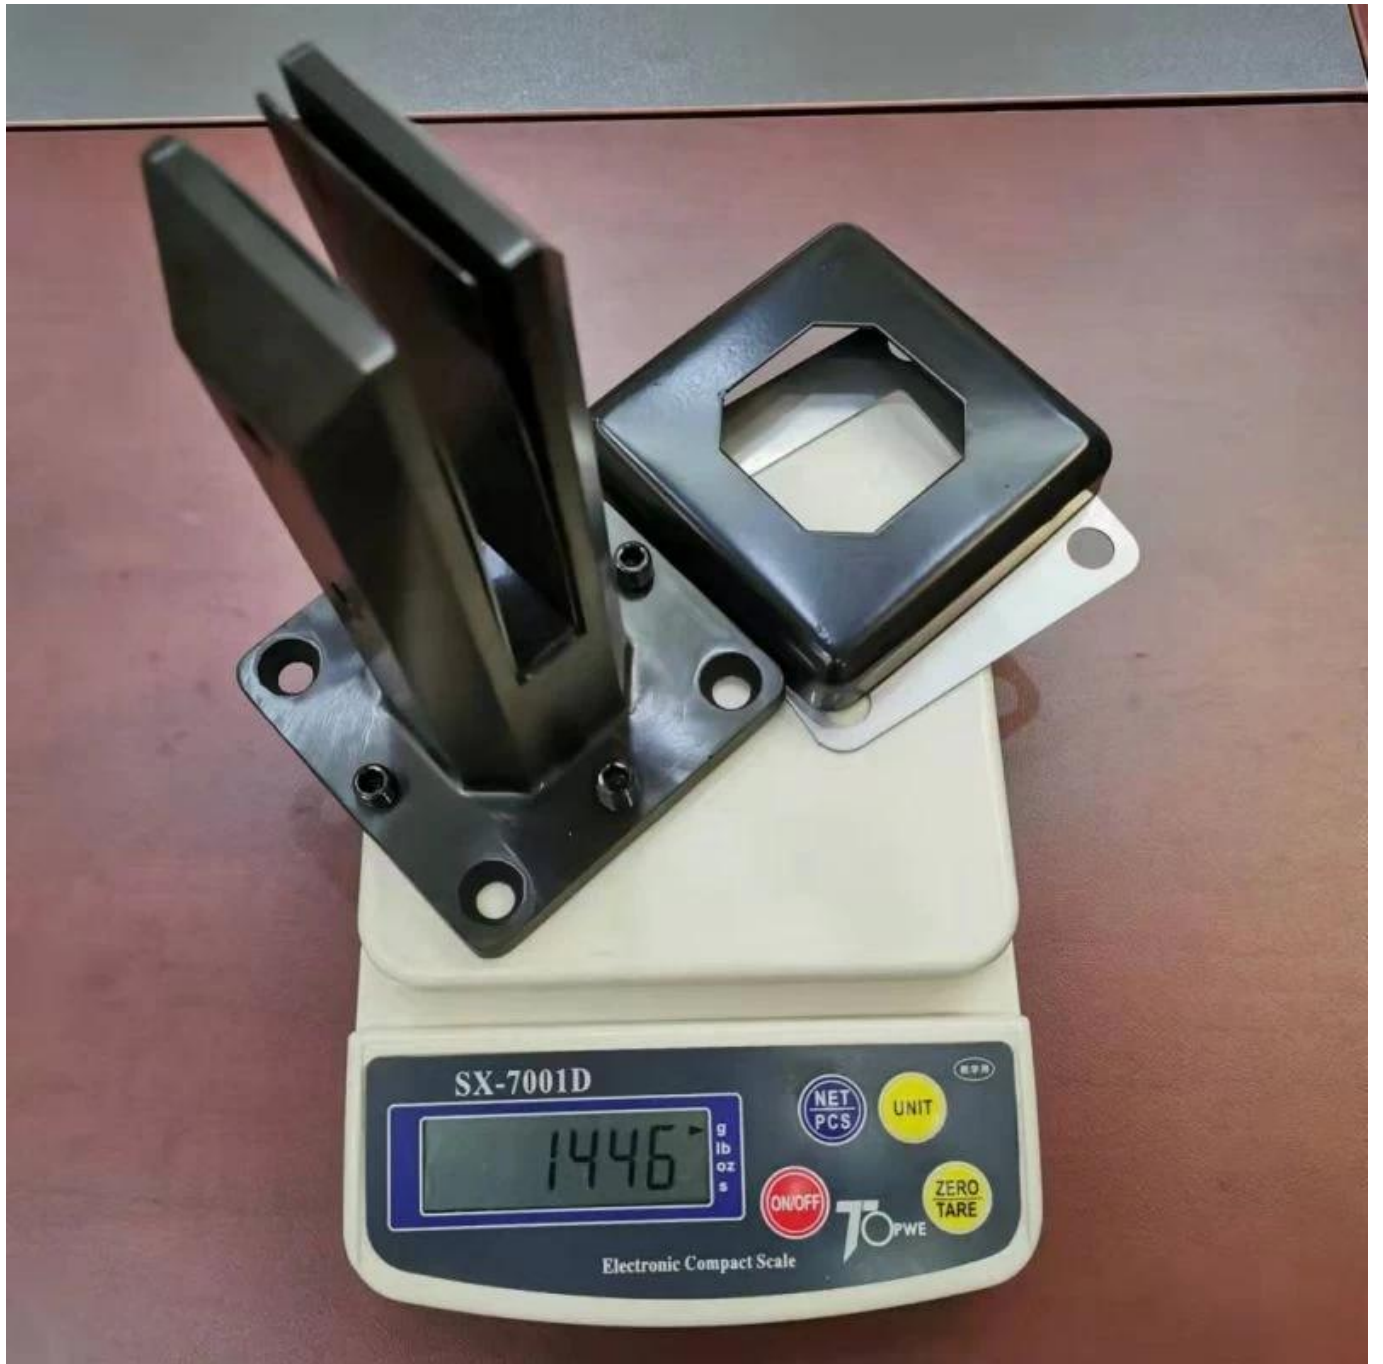

**Espigão de vidro ajustável de aço inox 2205 duplex para sem moldura na tábua de piscina e grama**

**produto e exposição**

**Spigot de vidro ajustável dos furos fixos ovais**

**Spigot de vidro ajustável dos furos fixos redondos**

**Superfície de cetim.**

**Superfície preta fosca**

**Técnicodesenhando**

深圳市朗馳商貿有限公司 <b>SHENZHEN LAUNCH CO., LTD.</b>		Surface treatment		Proportion
Design	Jacky	Material	2205	1:2
Check	Drawing NO: SM-4	No note of entity size tolerance		
Craft	Name:	Linear tolerance	X	±0.1
Audit	Revision	tolerance	XX	±0.1
Approve	V001	Angle tolerance	X	±1°
			XX	±0.5°