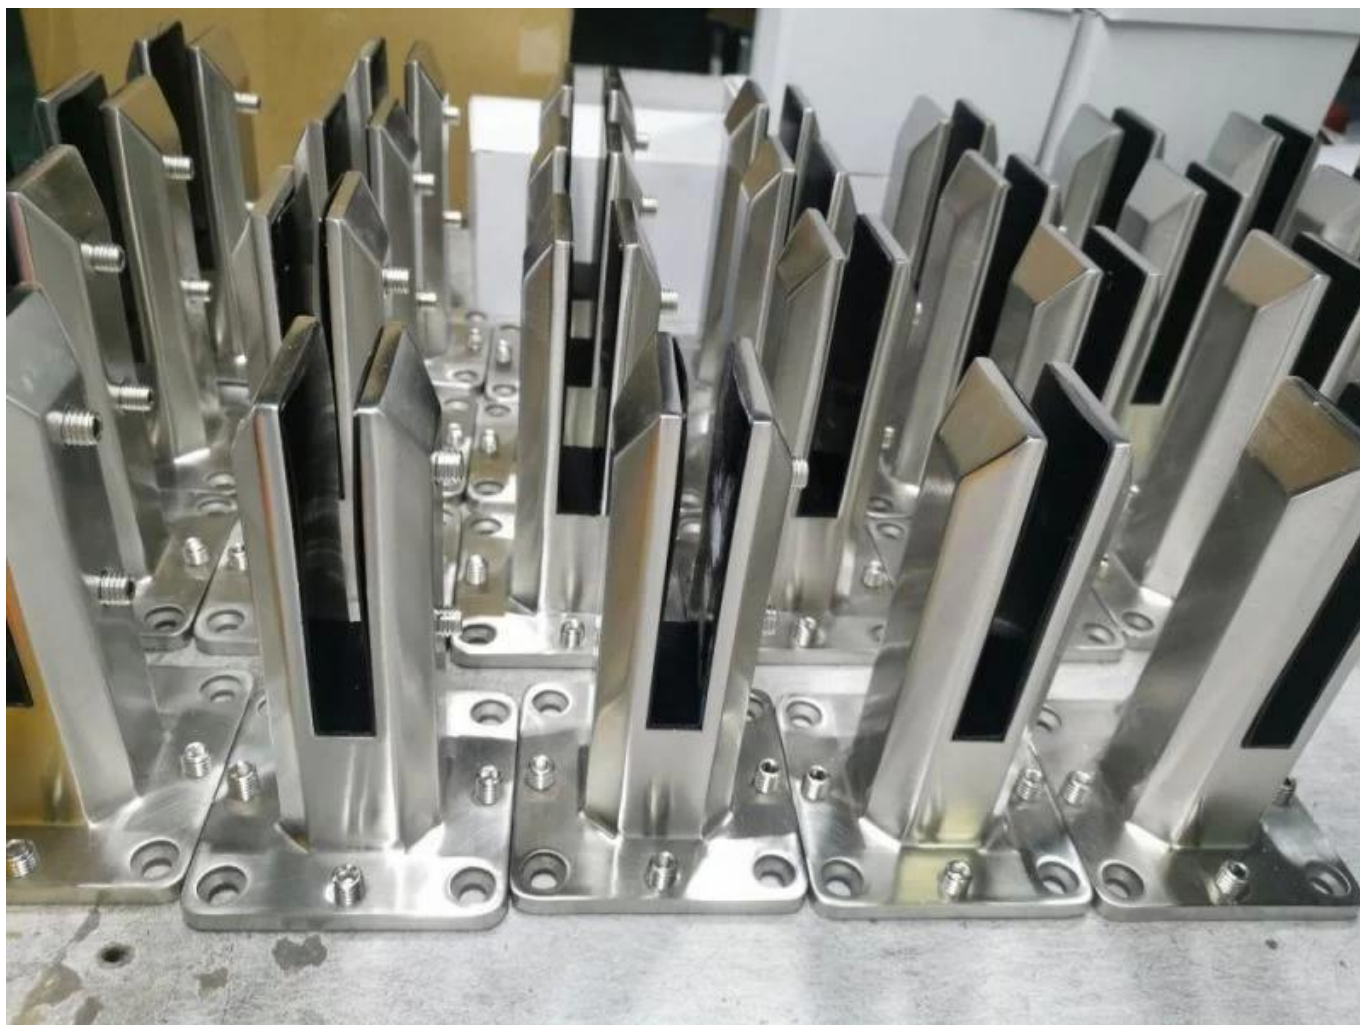

**Espigão de vidro ajustável de aço inox 2205 duplex para sem moldura na tábua de piscina e grama**

**produto e exposição**

**Spigot de vidro ajustável dos furos fixos ovais**

**Spigot de vidro ajustável dos furos fixos redondos**

**Superfície de cetim.**

**Superfície preta fosca**

**Técnicodesenhando**

深圳市朗馳商貿有限公司 <b>SHENZHEN LAUNCH CO., LTD.</b>		Surface treatment		Proportion
Design	Jacky	Material	2205	1:2
Check	Drawing NO: SM-4	No note of entity size tolerance		
Craft	Name:	Linear tolerance	X	±0.1
Audit	Revision	tolerance	XX	±0.1
Approve	V001	Angle tolerance	X	±1°
			XX	±0.5°