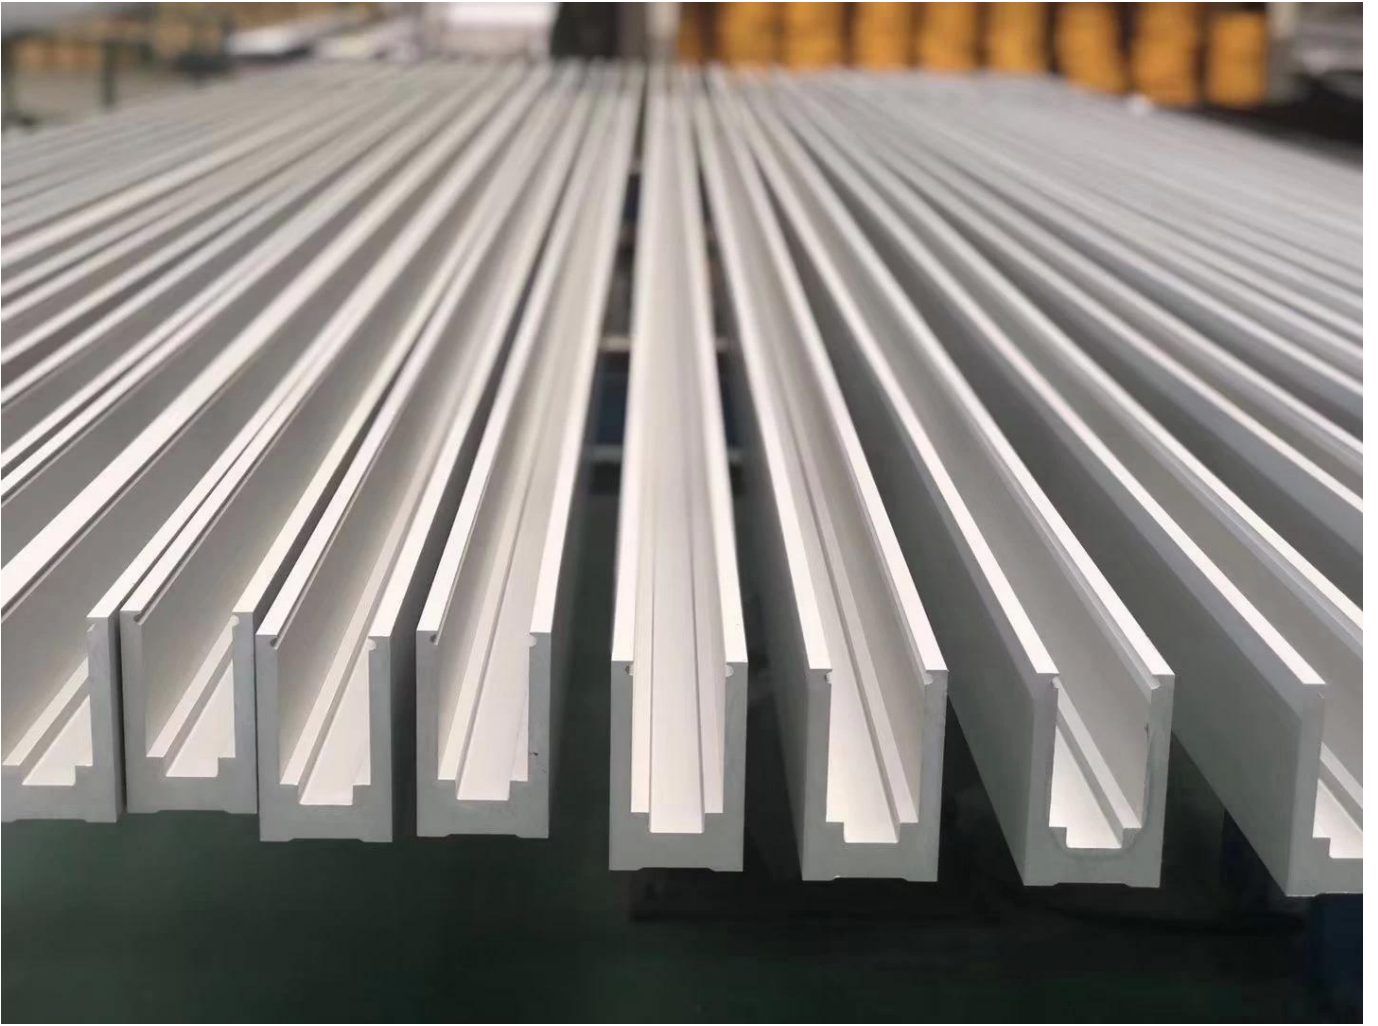

**Liga de alumínio U-canal da braçadeira perfil de hardware para 1/2" 12 milímetros  
Edifício de vidro temperado Corrimão Balaustrada**

**Corrimão Projeto Opção**

- linear linear e curvo
- segurança vidro temperado e 10-21.52mm vidro laminado
- tampo de vidro livre, corrimão ranhurada e suporte de vidro corrimão
- montado no piso e montado do lado
- design residencial e trilhos comercial

<b>Nome do Produto</b>		Frameless vidro balaustrada alumínio u canalizar sem moldura varanda escada trilhos da cerca piscina de vidro
<b>dimensões</b>		Personalizado, de acordo com requisitos específicos do cliente.
<b>Material</b>	<b>Informação do Perfil</b>	Material: alumínio (6063-T5) 3m comprimento do perfil Perfil A espessura da parede: 10 mm Cor: original, prata, preto, grafite
	<b>Opção de vidro</b>	vidro laminado, vidro temperado, vidro Low-E, vidro flutuado, vidro reflexivo vidros simples / vidros duplos Individual: 8/10/12 milímetros Dobro: , 6,38 milímetros, 8,76 milímetros 10,76 milímetros 11,52 milímetros etc. Cor:claro, ford reflexiva azul, reflexivo verde, LOW-E. etc. Qualquer outra espessura de vidro de acordo com as necessidades do cliente.
	<b>Hardwares</b>	parafuso de fixação, tampa de aço inoxidável, trilhos de aço inoxidável Alta qualidade feitas na China
<b>Acabamento</b>		Pó revestido ou anodização
<b>Embalagem</b>		saco bolha + moldura de madeira
<b>lugar aplicável</b>		Escolas, restaurantes, edifícios comerciais e residenciais, etc.
<b>Prazo de entrega</b>		15-25 dias depois de receber o depósito

### PrincipalCorrimãoTubo:

**Painel Cerca de vidro:**

**Alumínio Base de Dados de Canal:**

**Bem-vindo a contactar-nos para mais informações:  
véspera**

**Email: [sales03@launch-china.cn](mailto:sales03@launch-china.cn)**