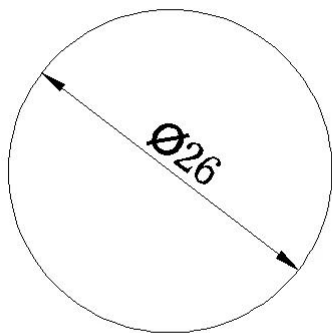

Maçanetas de alumínio para porta de vidro

Material	aço inoxidável, alumínio, latão, plástico ou requisitos do cliente
Terminar	cetim / espelho / cromo ou exigência do cliente
Dimensão	tamanho padrão no estoque ou a necessidade do cliente
Inscrição	gaveta, móveis, cozinha, armário, vidro porta...
CNC usinagem serviço	acessível

Detalhes do manípulo

Pacote de manopla

Plástico Bolsa-caixa-caixa

Lidar com projetos de botão.

Contato

Obrigado pela visita!

Qualquer dúvida ou pergunta, por favor deixe uma mensagem. Entrarei em contato com você em 24 horas.