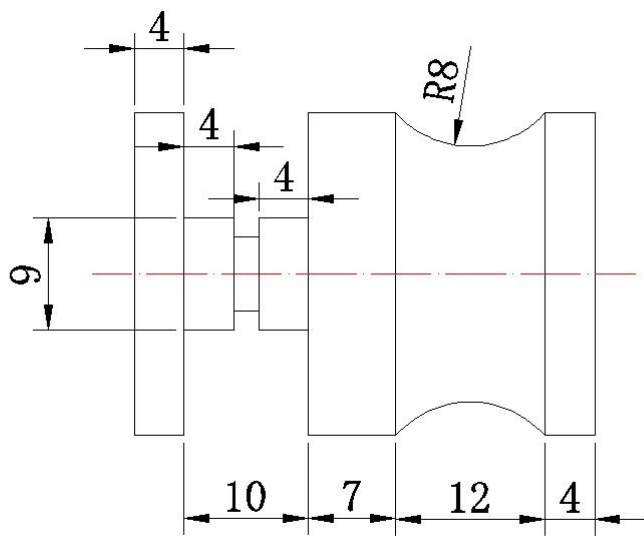

Maçanetas de alumínio para porta de vidro

Material	aço inoxidável, alumínio, latão, plástico ou requisitos do cliente
Terminar	cetim / espelho / cromo ou exigência do cliente
Dimensão	tamanho padrão no estoque ou a necessidade do cliente
Inscrição	gaveta, móveis, cozinha, armário, vidro porta...
CNC usinagem serviço	acessível

Detalhes do manípulo

Pacote de manopla

Plástico Bolsa-caixa-caixa

Lidar com projetos de botão.

Contato

Obrigado pela visita!

Qualquer dúvida ou pergunta, por favor deixe uma mensagem. Entrarei em contato com você em 24 horas.