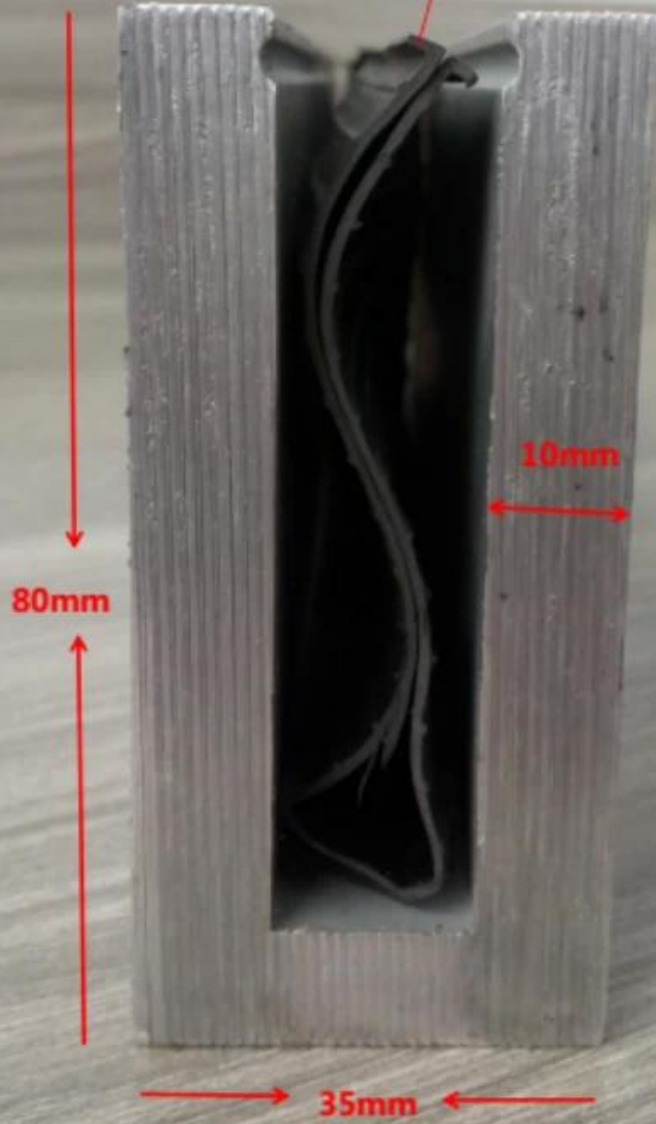

Plastic channel: W15*H70