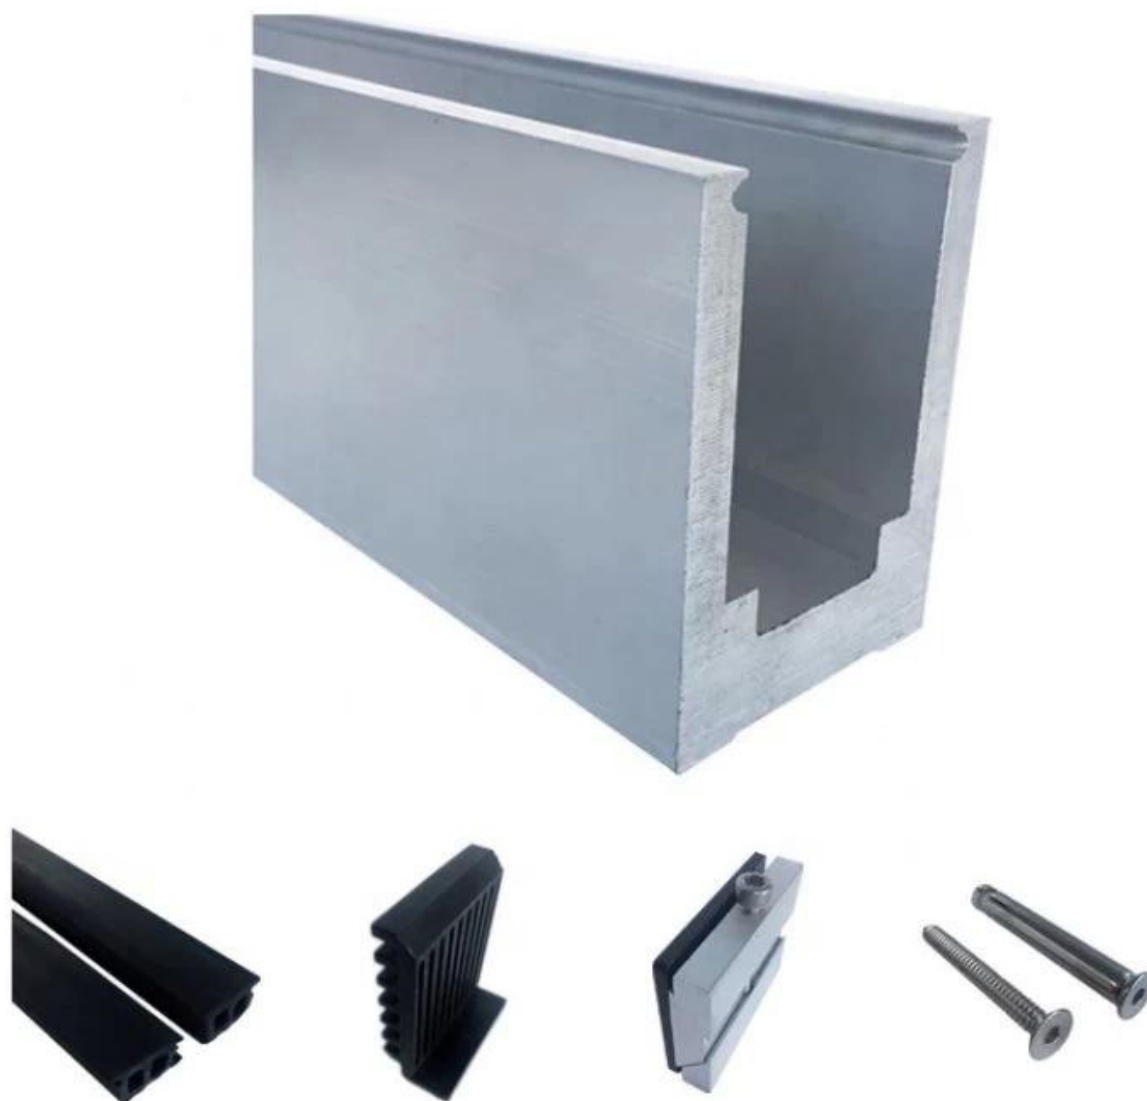

O canal base de alumínio U geralmente fixado no chão, colocado no fundo dos sistemas de trilhos de vidro para suportar o vidro. Sistemas de trilhos da varanda é uma das aplicações mais comuns que precisa, porque pode dar uma ampla visão para desfrutar de belas paisagens quando você está bebendo um café ou ler um livro na varanda.

Show de produtos

Canal de base de alumínio de design sólido

Encaixes: Fita impermeável, plástico e acessórios de alumínio, parafusos de expansão

Canal de base de alumínio de design oco

Encaixes: Fita impermeável, plástico e acessórios de alumínio, parafusos de expansão

LCH-C01 / C02

LCH-C01

12 mm to 13.14 mm tempered glass

1 m aluminium groove contains the following accessories (excluding glass)

Aluminum trough 1 m Waterproof tape 2 meters

Aluminum plastic fittings 3 sets

Expansion screws 3 pieces

LCH-D01 / D02

LCH-D01

12 mm to 13.14 mm tempered glass

1 m aluminium groove contains the following accessories (excluding glass)

Aluminum trough 1 m Waterproof tape 2 meters

Aluminum plastic fittings 3 sets