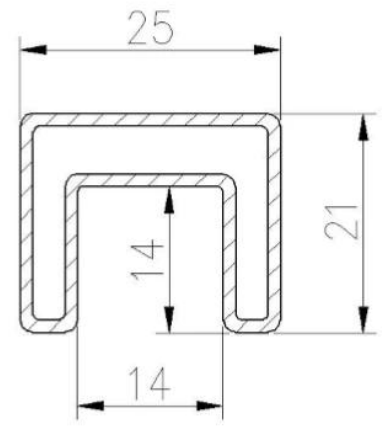

Canal de alumínio U para balaustrada de vidro sem moldura para escadaria, varanda, terraço, deck etc.

produtosEspecificações:

Nome do Produto	Canal de alumínio u para balaustrada de vidro sem moldura	
Modelo	ALU-1262.	
Altura total	950/1050 / 1150mm ou personalizado	
Materiais	Sapato base.	Alumínio 6063.
	Corrimão de tubos de slot	Ss304. SS316.
Terminar	Corrimão de tubos de slot	1.Mirror # 600 # 800 2.Satin # 180 # 240 # 320 # 400 3.powder revestido 4.Electroplated.
		Canal base.

Canal de alumínio U:

Shenzhen Launch Co., Ltd.

Principal Ensopado Tubo Corrimão E Acessórios:

25 × 21MM, GROOVE 14 × 14MM

Surface treatment: satin brushed / mirror polished

25*21 tube

Model: SQ2521

DIAMETER 25.4MM, GROOVE 14 × 14MM

Surface treatment: satin brushed / mirror polished

Model: RD2525

**Dia25.4mm slotted handrail tube
14x14mm groove**

180 degree joiner

90 degree joiner

wall-rail joiner

end cap

Bem-vindo a entrar em contato conosco se houver mais informações necessárias: