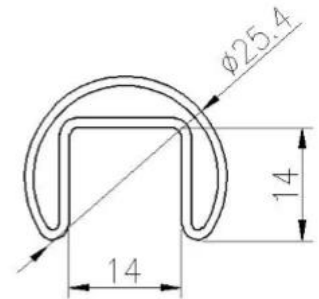

Canal de alumínio U para balaustrada de vidro sem moldura para escadaria, varanda, terraço, deck etc.

produtosEspecificações:

Nome do Produto	Canal de alumínio u para balaustrada de vidro sem moldura	
Modelo	ALU-1262.	
Altura total	950/1050 / 1150mm ou personalizado	
Materiais	Sapato base.	Alumínio 6063.
	Corrimão de tubos de slot	Ss304. SS316.
Terminar	Corrimão de tubos de slot	1.Mirror # 600 # 800 2.Satin # 180 # 240 # 320 # 400 3.powder revestido 4.Electroplated.
		Canal base.

Canal de alumínio U:

Shenzhen Launch Co., Ltd.

Principal Ensopado Tubo Corrimão E Acessórios:

25 × 21MM, GROOVE 14 × 14MM

Surface treatment: satin brushed / mirror polished

25*21 tube

Model: SQ2521

DIAMETER 25.4MM, GROOVE 14 × 14MM

Surface treatment: satin brushed / mirror polished

Model: RD2525

**Dia25.4mm slotted handrail tube
14x14mm groove**

180 degree joiner

90 degree joiner

wall-rail joiner

end cap

Bem-vindo a entrar em contato conosco se houver mais informações necessárias: