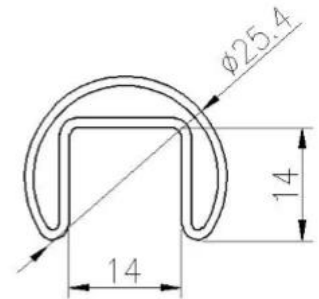

Canal de alumínio U para balaustrada de vidro sem moldura para escadaria, varanda, terraço, deck etc.

produtosEspecificações:

Nome do Produto	Canal de alumínio u para balaustrada de vidro sem moldura	
Modelo	ALU-1262.	
Altura total	950/1050 / 1150mm ou personalizado	
Materiais	Sapato base.	Alumínio 6063.
	Corrimão de tubos de slot	Ss304. SS316.
Terminar	Corrimão de tubos de slot	1.Mirror # 600 # 800 2.Satin # 180 # 240 # 320 # 400 3.powder revestido 4.Electroplated.
	Canal base.	1. Padrão de prata anodizado 2. Pó revestido (preto, branco, etc.) - padrão ao ar livre 3. acabamento de moinho de alumínio Capa & SS304 / 316 (espelho, cetim, cor electroplate)

Canal de alumínio U:

Principal Ensopado Tubo Corrimão E Acessórios:

25 × 21MM, GROOVE 14 × 14MM

Surface treatment: satin brushed / mirror polished

25*21 tube

Model: SQ2521

DIAMETER 25.4MM, GROOVE 14 × 14MM

Surface treatment: satin brushed / mirror polished

Model: RD2525

**Dia25.4mm slotted handrail tube
14x14mm groove**

180 degree joiner

90 degree joiner

wall-rail joiner

end cap

Bem-vindo a entrar em contato conosco se houver mais informações necessárias: