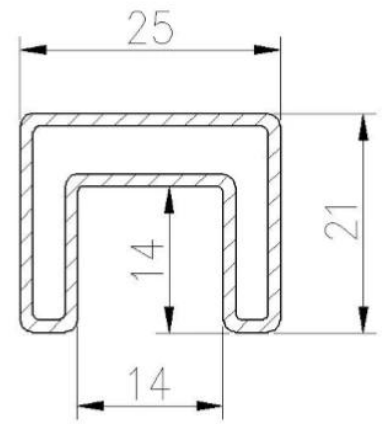

Canal de alumínio U para balaustrada de vidro sem moldura para escadaria, varanda, terraço, deck etc.

produtosEspecificações:

Nome do Produto	Canal de alumínio u para balaustrada de vidro sem moldura	
Modelo	ALU-1262.	
Altura total	950/1050 / 1150mm ou personalizado	
Materiais	Sapato base.	Alumínio 6063.
	Corrimão de tubos de slot	Ss304. SS316.
Terminar	Corrimão de tubos de slot	1.Mirror # 600 # 800 2.Satin # 180 # 240 # 320 # 400 3.powder revestido 4.Electroplated.
	Canal base.	1. Padrão de prata anodizado 2. Pó revestido (preto, branco, etc.) - padrão ao ar livre 3. acabamento de moinho de alumínio Capa & SS304 / 316 (espelho, cetim, cor electroplate)

Canal de alumínio U:

Principal Ensopado Tubo Corrimão E Acessórios:

25 × 21MM, GROOVE 14 × 14MM

Surface treatment: satin brushed / mirror polished

25*21 tube

Model: SQ2521

DIAMETER 25.4MM, GROOVE 14 × 14MM

Surface treatment: satin brushed / mirror polished

Model: RD2525

**Dia25.4mm slotted handrail tube
14x14mm groove**

180 degree joiner

90 degree joiner

wall-rail joiner

end cap

Bem-vindo a entrar em contato conosco se houver mais informações necessárias: