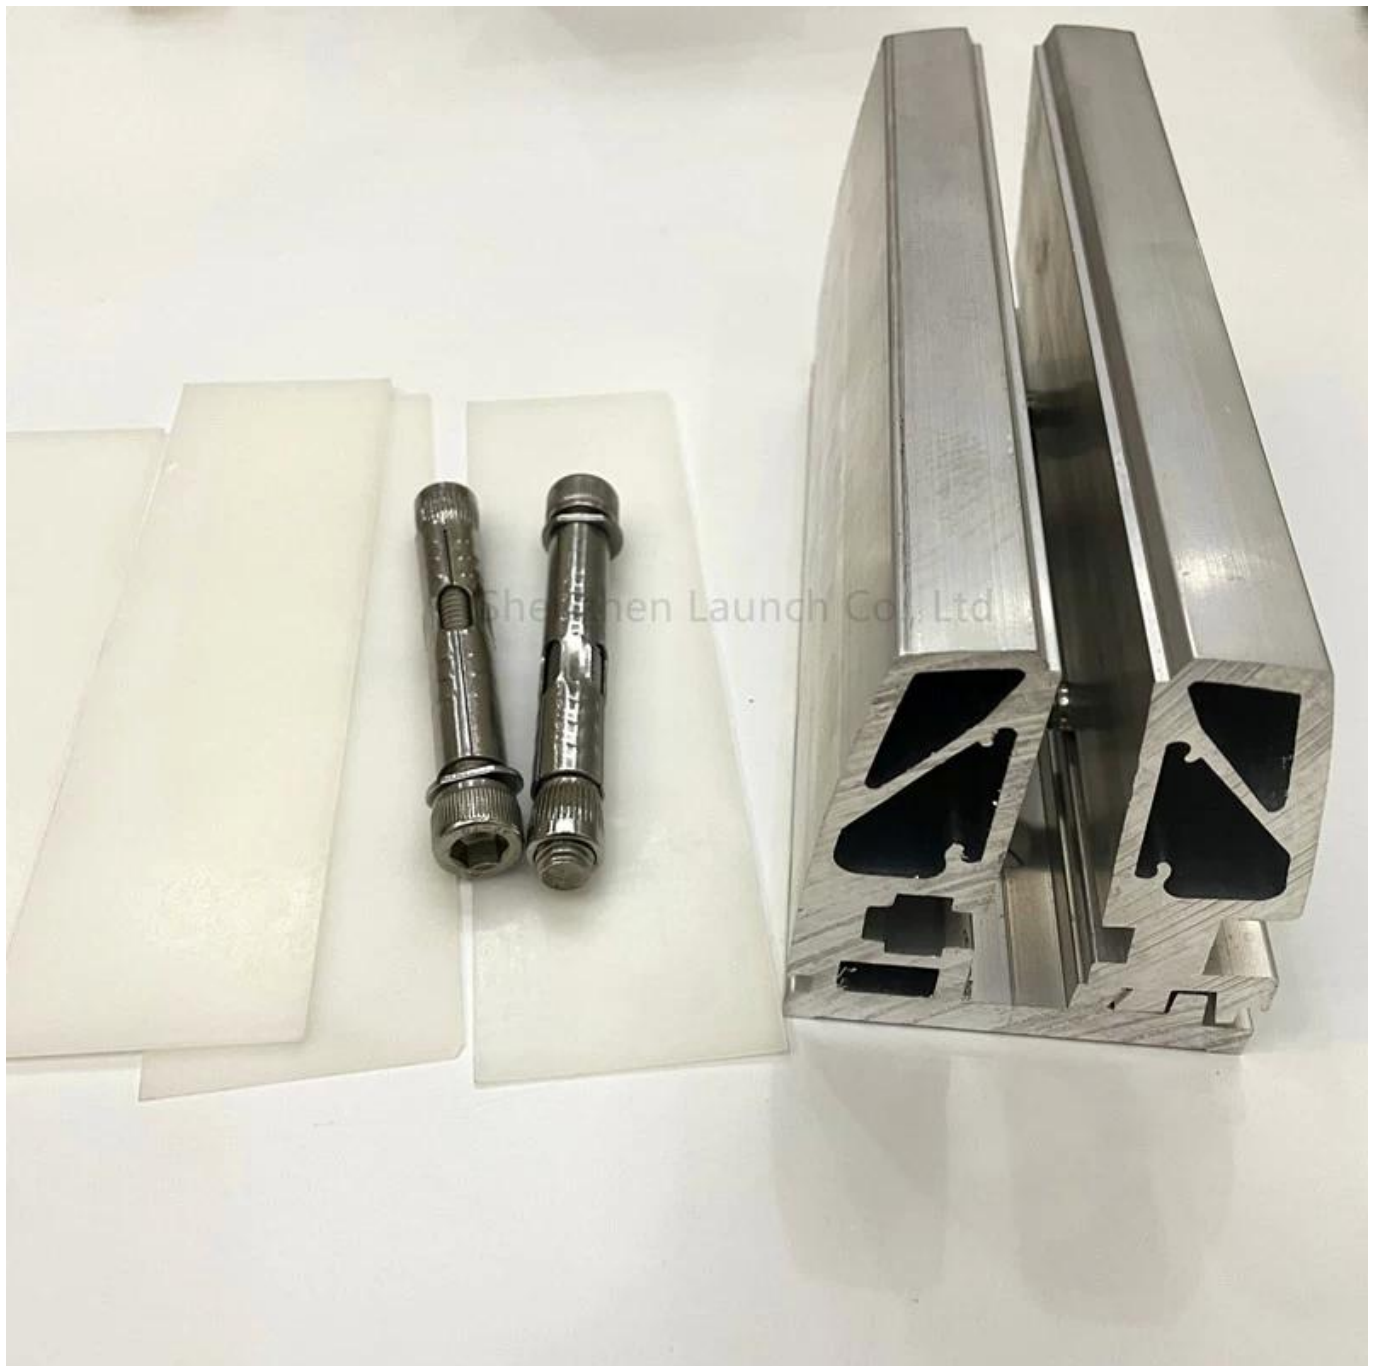

Canal de alumínio U para balaustrada de vidro sem moldura para escadaria, varanda, terraço, deck etc.

produtosEspecificações:

Nome do Produto	Canal de alumínio u para balaustrada de vidro sem moldura	
Modelo	ALU-1262.	
Altura total	950/1050 / 1150mm ou personalizado	
Materiais	Sapato base.	Alumínio 6063.
	Corrimão de tubos de slot	Ss304. SS316.
Terminar	Corrimão de tubos de slot	1.Mirror # 600 # 800 2.Satin # 180 # 240 # 320 # 400 3.powder revestido 4.Electroplated.
		Canal base.

Canal de alumínio U:

Shenzhen Launch Co., Ltd.

Principal Ensopado Tubo Corrimão E Acessórios:

25 × 21MM, GROOVE 14 × 14MM

Surface treatment: satin brushed / mirror polished

25*21 tube

Model: SQ2521

DIAMETER 25.4MM, GROOVE 14 × 14MM

Surface treatment: satin brushed / mirror polished

Model: RD2525

**Dia25.4mm slotted handrail tube
14x14mm groove**

180 degree joiner

90 degree joiner

wall-rail joiner

end cap

Bem-vindo a entrar em contato conosco se houver mais informações necessárias: