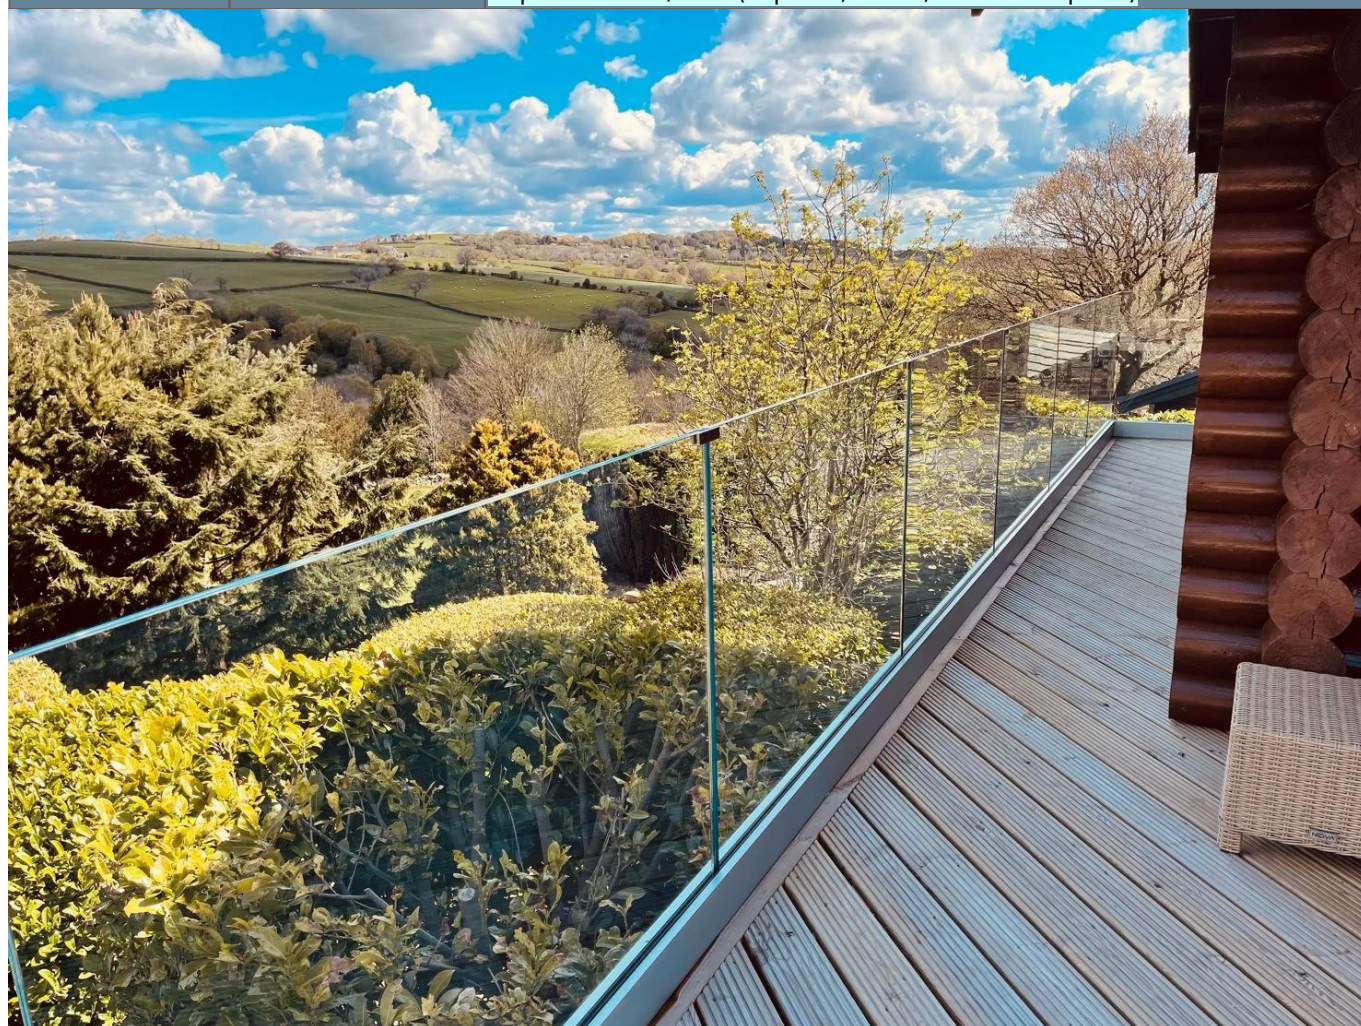

Canal de alumínio U para balaustrada de vidro sem moldura para escadaria, varanda, terraço, deck etc.

produtosEspecificações:

Nome do Produto	Canal de alumínio u para balaustrada de vidro sem moldura	
Modelo	ALU-1262.	
Altura total	950/1050 / 1150mm ou personalizado	
Materiais	Sapato base.	Alumínio 6063.
	Corrimão de tubos de slot	Ss304. SS316.
Terminar	Corrimão de tubos de slot	1.Mirror # 600 # 800 2.Satin # 180 # 240 # 320 # 400 3.powder revestido 4.Electroplated.
		Canal base.