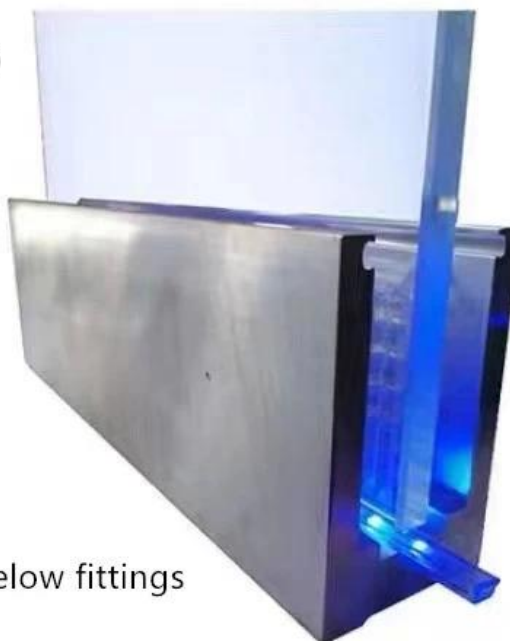

3).3 parafusos de expansão de PCS

1 m aluminium groove contains the following accessories
(excluding glass)

Aluminum trough 1 m

Waterproof tape
2 meters

Aluminum plastic fittings
3 sets

Expansion screws
3 pieces

Tipo de LED trilhos de vidro de canal de canal de alumínio também disponível em um design ligeiramente diferente como abaixo

U CHANNEL (CAN BE WITH LED STRIPS)

Width 62mm , Height 102mm

1M of aluminum U channel includes below fittings