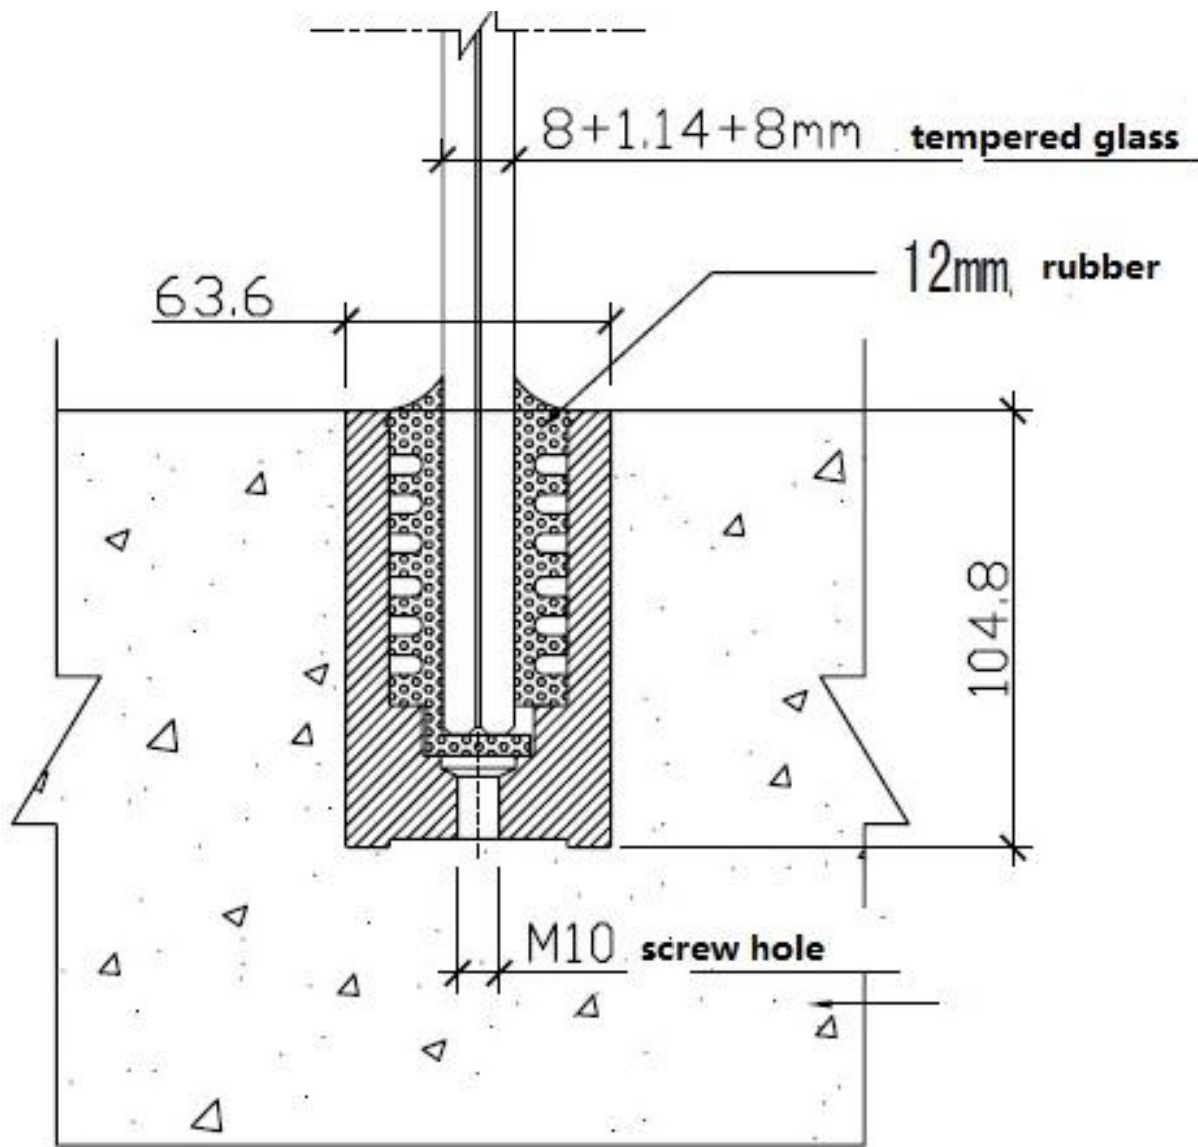

Alumínio você canal usar para 12mm vidro canal U de esgrima ou base

Rápido detalhes:

Material: Alumínio 6063 T5

Uso: 10-12mm de espessura de vidro

Dimensão: 35 * 80mm, canal de plástico 15 * 70mm

Calha em U de alumínio para montagem em piso

Mais detalhes do canal em alumínio U:

Alumimun U channel for 12mm glass

u channel: 25*80mm
rubber channel: 15*70mm

A set of U channel:
-aluminum channel
-rubber channel
-screws fixing into ground

bottom view

top view

side view

Desenho do canal U de alumínio:

Drawing

Aplicação do canal U de alumínio:

Processo de produção da fábrica:

PRODUCTION PROCESS

Casting