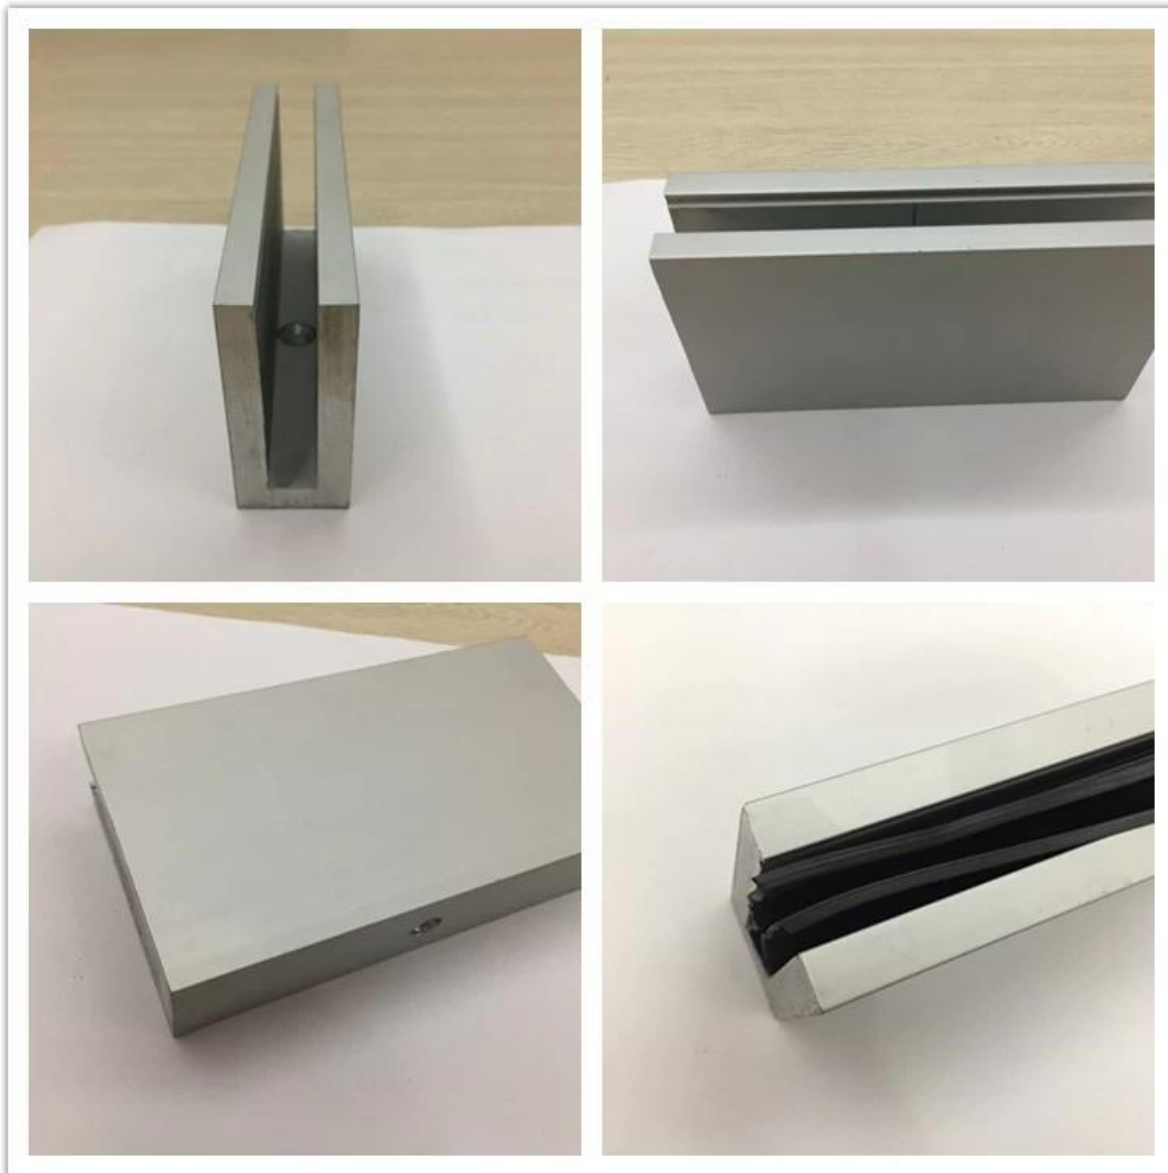

Alumínio você canal usar para 12mm vidro canal U de esgrima ou base

Rápido detalhes:

Material: Alumínio 6063 T5

Uso: 10-12mm de espessura de vidro

Dimensão: 35 * 80mm, canal de plástico 15 * 70mm

Calha em U de alumínio para montagem em piso

Mais detalhes do canal em alumínio U:

Alumimun U channel for 12mm glass

u channel: 25*80mm
rubber channel: 15*70mm

A set of U channel:
-aluminum channel
-rubber channel
-screws fixing into ground

bottom view