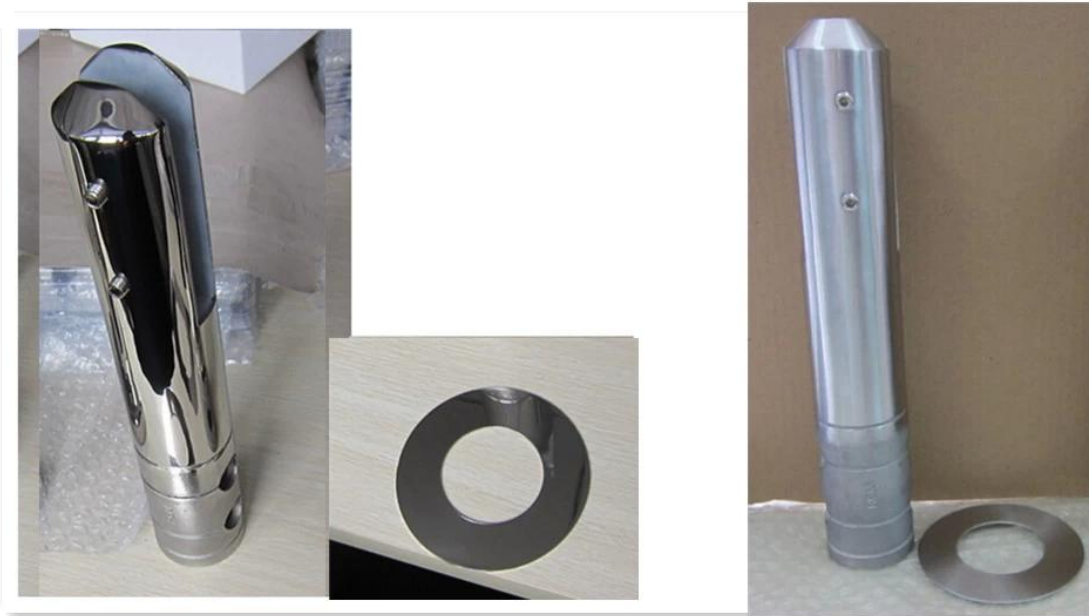

Spigot são com acabamento e forma elegante, painéis de vidro pode ser cortado ao tamanho e margem de segurança polido.

Nós gastamos um tempo considerável e recursos em desenvolvimento de nosso novo mini pós torneira. O espigão é acessível agora. E se vocês estamos olhando para uma torneira aquele é esteticamente agradável, é Forte e exclusivo, então esta é a torneira para vocês.

A tampa do vestido pode ser simples, também pode ser o único na imagem abaixo

Shenzhen Launch Co., Ltd

深圳市朗驰商贸有限公司		SHENZHEN LAUNCH CO., LTD.	
设计	袁佳辉	图号	RCM
校对		名称	Spigot
工艺			
数量	共	页	第
审核			
批准			

Áreas de aplicação são amplamente Spigot:

- Cerca de piscina
- Grade varanda ao ar livre
- Terraço trilhos
- Balaustrada escadaria
- Ou outros lugares que você gosta

RCM

Mirror

Satin

Abaixo da imagem é os detalhes da embalagem: cada um embalado pelo saco de espuma em uma pequena caixa branca, 10 peças em uma caixa de papelão.

Inner tamanho da caixa branca: 54 * 54 * 290 milímetros

Outer tamanho hex caixa: 308 * 290 * 130 milímetros

Peso bruto estimado: 23 kg / ctn

Núcleo Praça broca torneira (modo No.SCM)
Rodada núcleo da broca torneira (modo No.RCM)
Placa de base quadrada espigão (modo No.SBM)
Placa de base redonda espigão (modo No.RBM)