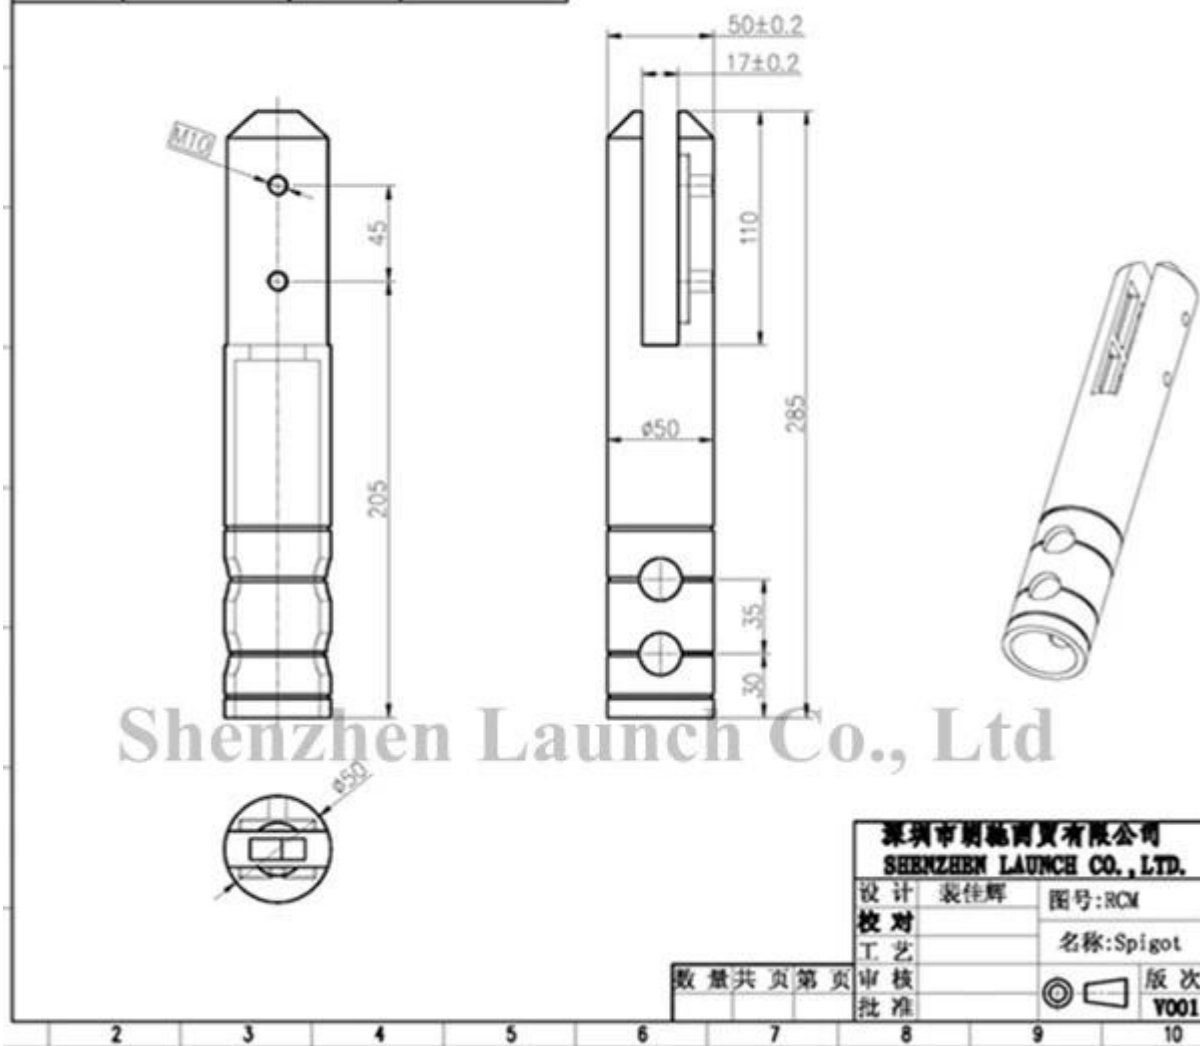

Spigot são com acabamento e forma elegante, painéis de vidro pode ser cortado ao tamanho e margem de segurança polido.

Nós gastamos um tempo considerável e recursos em desenvolvimento de nosso novo mini pós torneira. O espigão é acessível agora. E se vocês estamos olhando para uma torneira aquele é esteticamente agradável, é Forte e exclusivo, então esta é a torneira para vocês.

A tampa do vestido pode ser simples, também pode ser o único na imagem abaixo

Shenzhen Launch Co., Ltd

深圳市朗驰商贸有限公司		SHENZHEN LAUNCH CO., LTD.	
设计	袁佳辉	图号	RCM
校对		名称	Spigot
工艺			
数量	共	页	第
审核			
批准			

Áreas de aplicação são amplamente Spigot:

Inner tamanho da caixa branca: 54 * 54 * 290 milímetros

Outer tamanho hex caixa: 308 * 290 * 130 milímetros

Peso bruto estimado: 23 kg / ctn

Núcleo Praça broca torneira (modo No.SCM)
Rodada núcleo da broca torneira (modo No.RCM)
Placa de base quadrada espigão (modo No.SBM)
Placa de base redonda espigão (modo No.RBM)