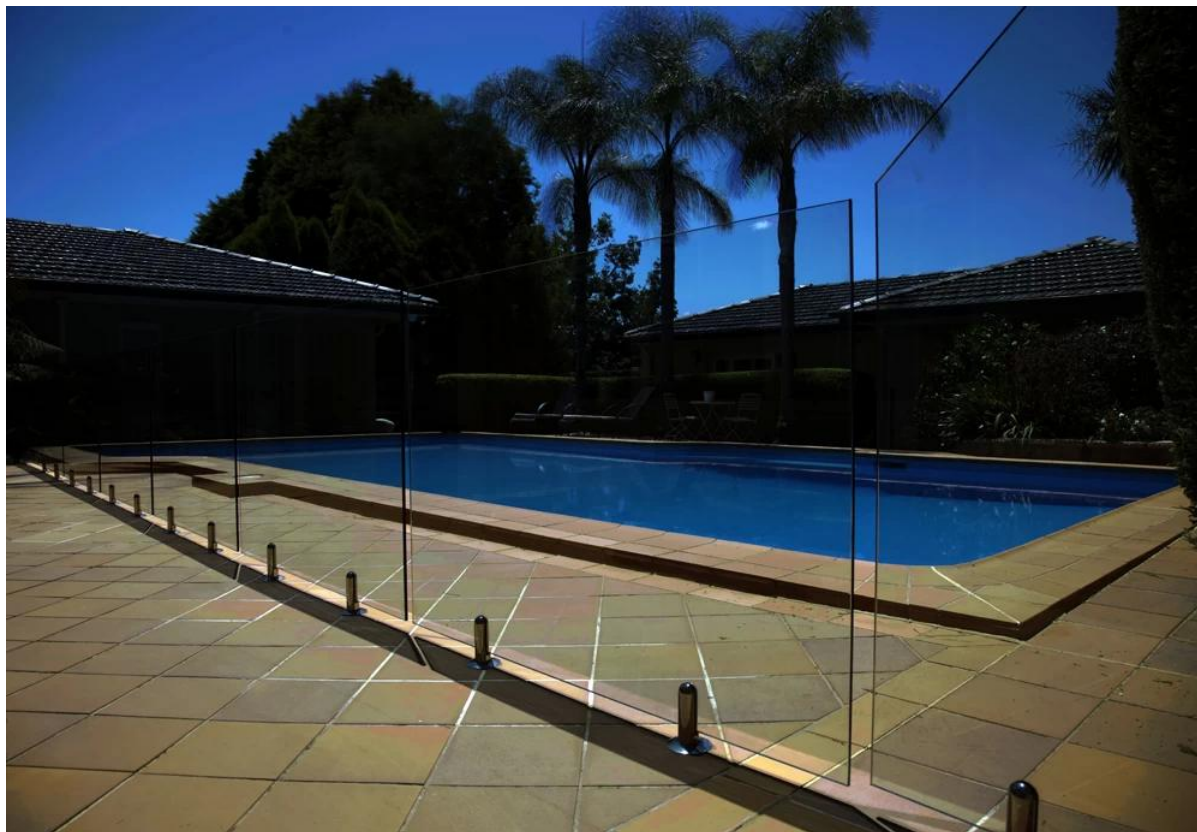

Áreas de aplicação são amplamente Spigot:

- Cerca de piscina
- Grade varanda ao ar livre
- Terraço trilhos
- Balaustrada escadaria
- Ou outros lugares que você gosta