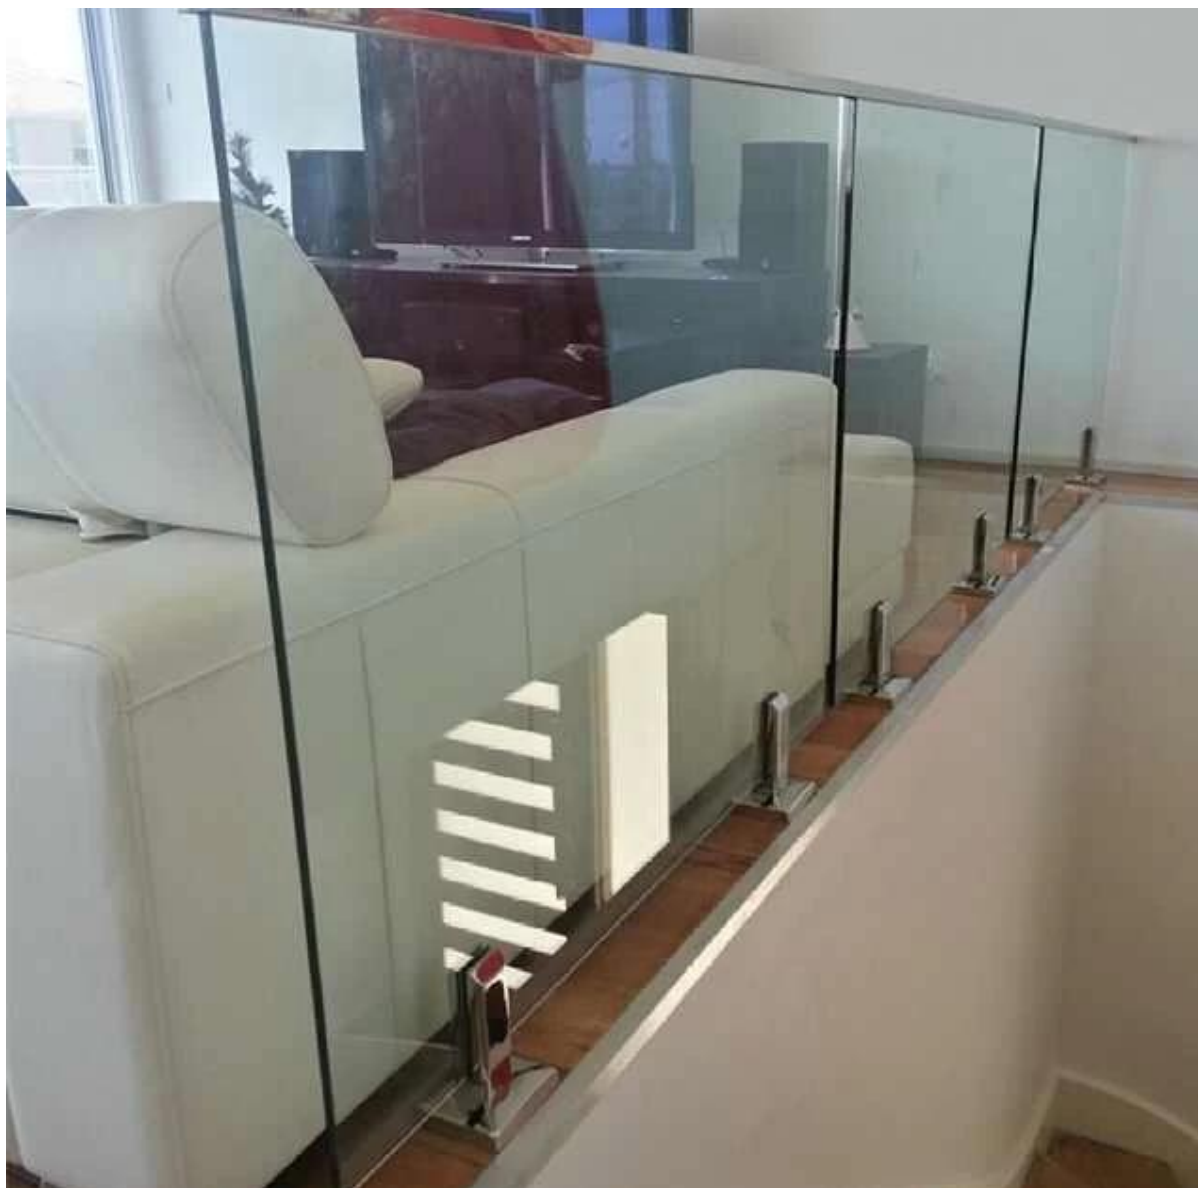

Outdoor trilhos espigão