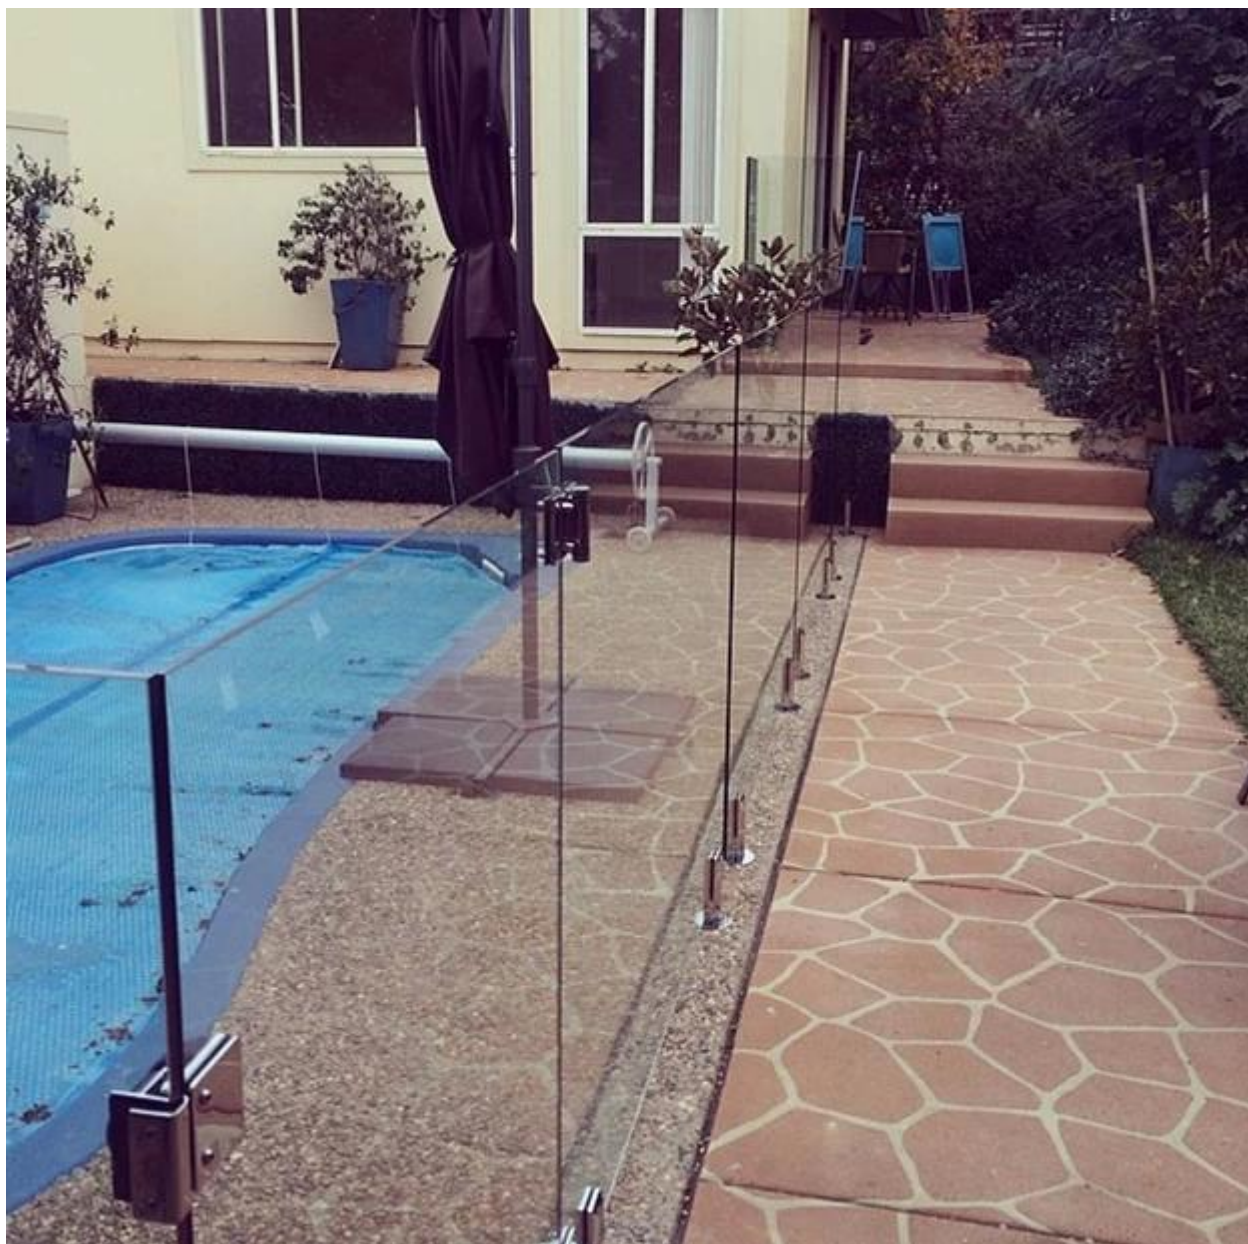

Por favor, vá ao nosso [homepage](#), E nós vamos ajudá-lo a encontrar os produtos que você precisa. ou [entre em contato com us](#) para a recomendação.