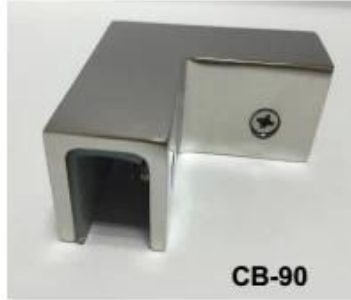

Grade de vidro da varanda em aço inoxidável de vidro de 180 graus para grampo de parede

- A Principal Características do CB-180 vidro para a braçadeira de parede da seguinte forma:

- Material: aço inoxidável 304/316
- Feito por fundição de precisão
- Acabamento: cetim / espelho / preto
- Para espessura de vidro de 8-12 mm
- MOQ 10pcs

- Fotos do grampo de vidro para parede CB-180

- Foto do projeto de vidro de 180 graus para a braçadeira de parede CB-180

De outros vidrogrampos acessível:-

BC-80x35

- Square 80x35mm clamps
- To hold **180°** glass panels
- For 8-12mm glass

CB-90

- Corner glass clamp
- To hold **90°** glass panels
- For 8-12mm glass

BC-60

- Round $\phi 60$ mm clamps
- To hold **180°** glass panels
- For 8-12mm glass

PV-90

- Corner glass clamp
- To hold **90°** glass panels
- For 12-15mm glass