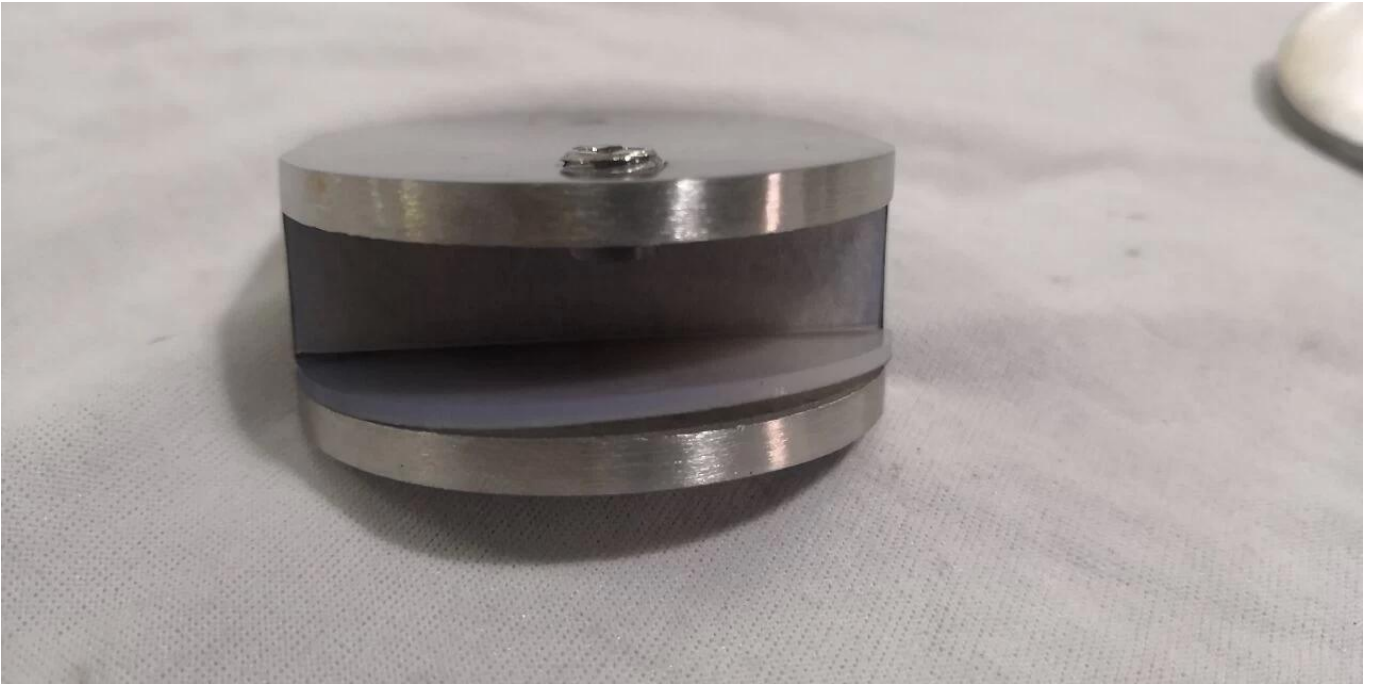

Grade de vidro da varanda em aço inoxidável de vidro de 180 graus para grampo de parede

- A Principal Características do CB-180 vidro para a braçadeira de parede da seguinte forma:

- Material: aço inoxidável 304/316
- Feito por fundição de precisão
- Acabamento: cetim / espelho / preto
- Para espessura de vidro de 8-12 mm
- MOQ 10pcs

- Fotos do grampo de vidro para parede CB-180

- Foto do projeto de vidro de 180 graus para a braçadeira de parede CB-180

De outros vidrogrampos acessível:-

BC-80x35

- Square 80x35mm clamps
- To hold **180°** glass panels
- For 8-12mm glass

CB-90

- Corner glass clamp
- To hold **90°** glass panels
- For 8-12mm glass

BC-60

- Round $\phi 60$ mm clamps
- To hold **180°** glass panels
- For 8-12mm glass

PV-90

- Corner glass clamp
- To hold **90°** glass panels
- For 12-15mm glass

CB-180

- **Glass to wall** clamps
- For 8-12mm glass

PV-135

- Corner glass clamp
- To hold **135°** glass panels
- For 8-12mm glass

Drawing	Picture	Ref.	A	B	C	D	E
		G108	55	55	30	11	0
		G108R	58	55	30	11	R25.4
		G101	51	41	25	11	0
		G101R	55	41	25	11	R21.5/R25.4
		G102	44	44	25	11	0
		G102R	48	44	25	11	R21.5/R25.4
		G103	50	40	22	8	0
		G104	50	40	26	12	0
		G105	54	45	28	14	0
		G107	63	45	28	14	0
		G103R	52	40	22	8	R21.5
		G104R	52	40	26	12	R21.5
		G105R	58	45	28	14	R21.5/R25.4
		G107R	66	45	28	14	R21.5/R25.4
		G106	50	40	25	12	0
		G106R	52	40	25	12	R21.5/R25.4