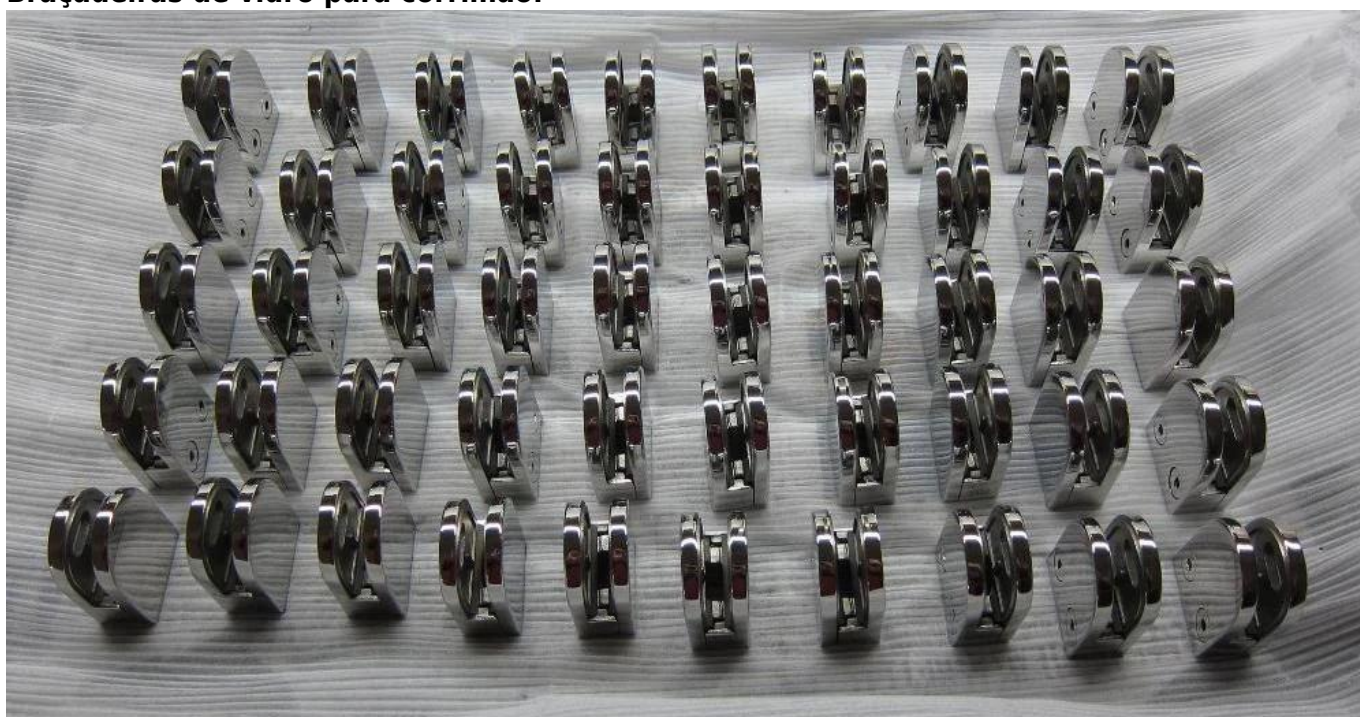

**Painel exterior cerca varanda design corrimão de vidro de aço inoxidável  
balaustrada corrimão**

Nome do produto: corrimão de balaustradas de aço inoxidável

Material: aço inoxidável

Número do modelo: final post LCH-106, meio post LCH-107, 90 graus pós LCH-108

Montado: Pavimentos

Inscrição: corrimão de varanda, corrimão de deck, corrimão de varanda, corrimão de escada,  
corrimão de piscina

**Mostra de produtos:**

**Braçadeiras de vidro para corrimão:**

**Volta Projeto poste de corrimão para sem suportes:**