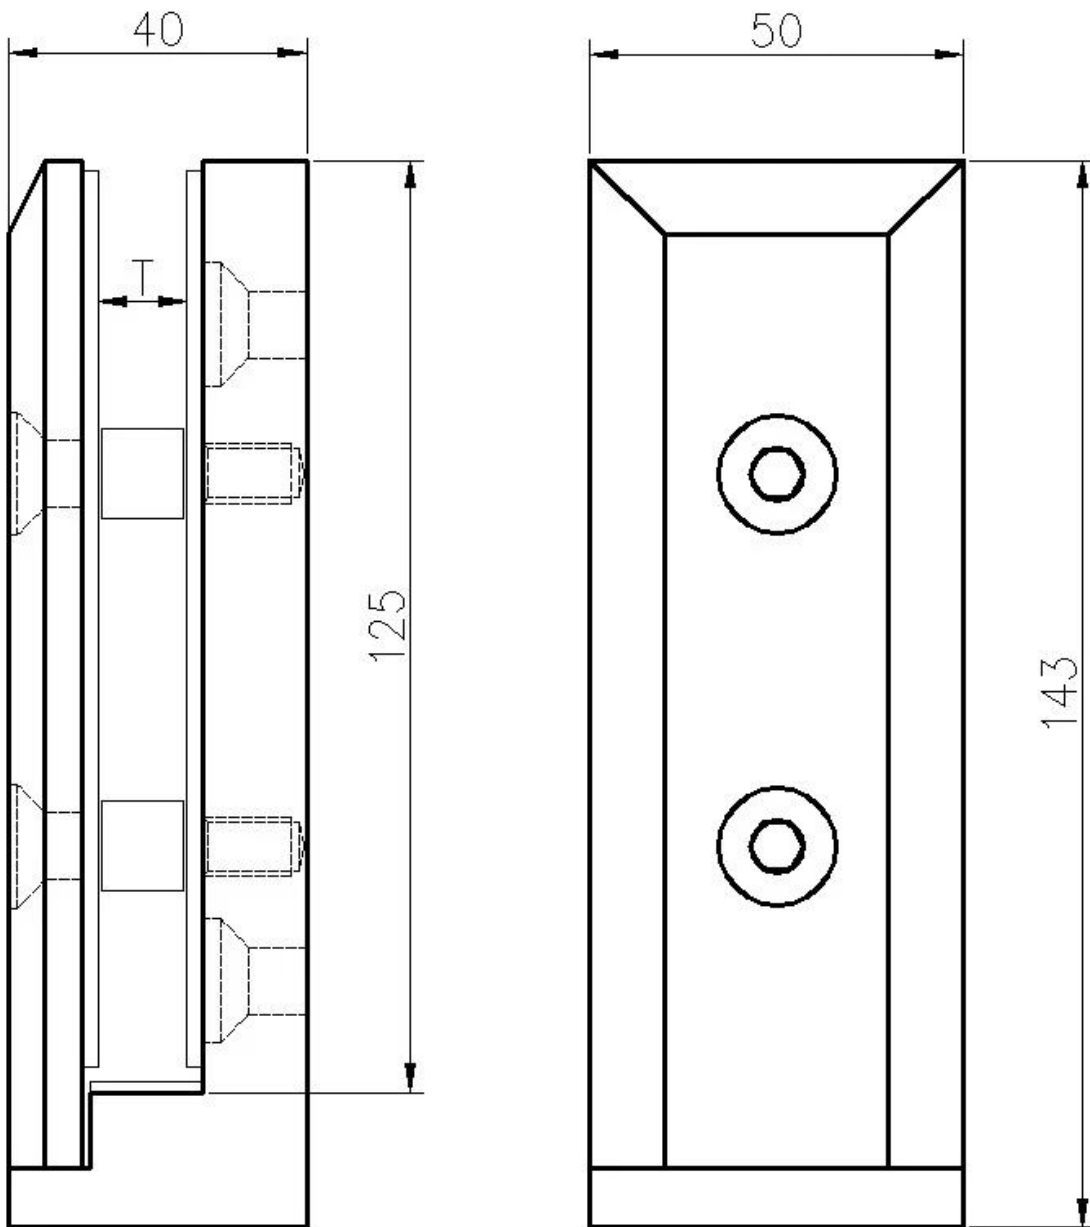

Balaustrada De Aço Inoxidável [Torneira de vidro da fásia](#) para trilhos de vidro sem moldura

Descrição do Produto

Produto Mamim	Torneira de vidro fascia de aço inoxidável balaustrada para trilhos de vidro sem moldura
Material	Aço inoxidável 316 / duplex 2205
Terminar	Espelho polido / acetinado escovado
Para Glass Thickness	8-13,52 mm
Altura	143 mm
Furo de vidro de broca	Diâmetro 14mm buraco exigido em vidro
Termo de pagamento	PayPal, união ocidental, T / T
Método de Fabricação	Usinagem CNC (alta qualidade)
Detalhes da embalagem	1) uma peça em um saco plástico de bolhas, em seguida, em uma caixa branca 2) 12 peças em uma caixa de papelão Ou embalagem como exigências de clientes
Aplicação	Corrimão de vidro da varanda, trilhos de escada, design de trilhos de convés, cerca de piscina, balaustrada de trilhos de vidro sem moldura
Inspeção de fábrica	Bem vinda
Sampla	Disponível antes da ordem
Monte	Montagem da platina, espigão de vidro de montagem lateral
MOQ	Ilimitado. Você pode encomendar de acordo com seu trabalho requerimento.
OEM & ODM Serviço	acessível

Torneira de vidro da fásia Destails

1) torneira de vidro fascia real tiro fotos

2) tamanho de torneira de vidro da fásia

3) projeto de torneira de vidro da fásia

Embalagem de segurança com espigão de vidro