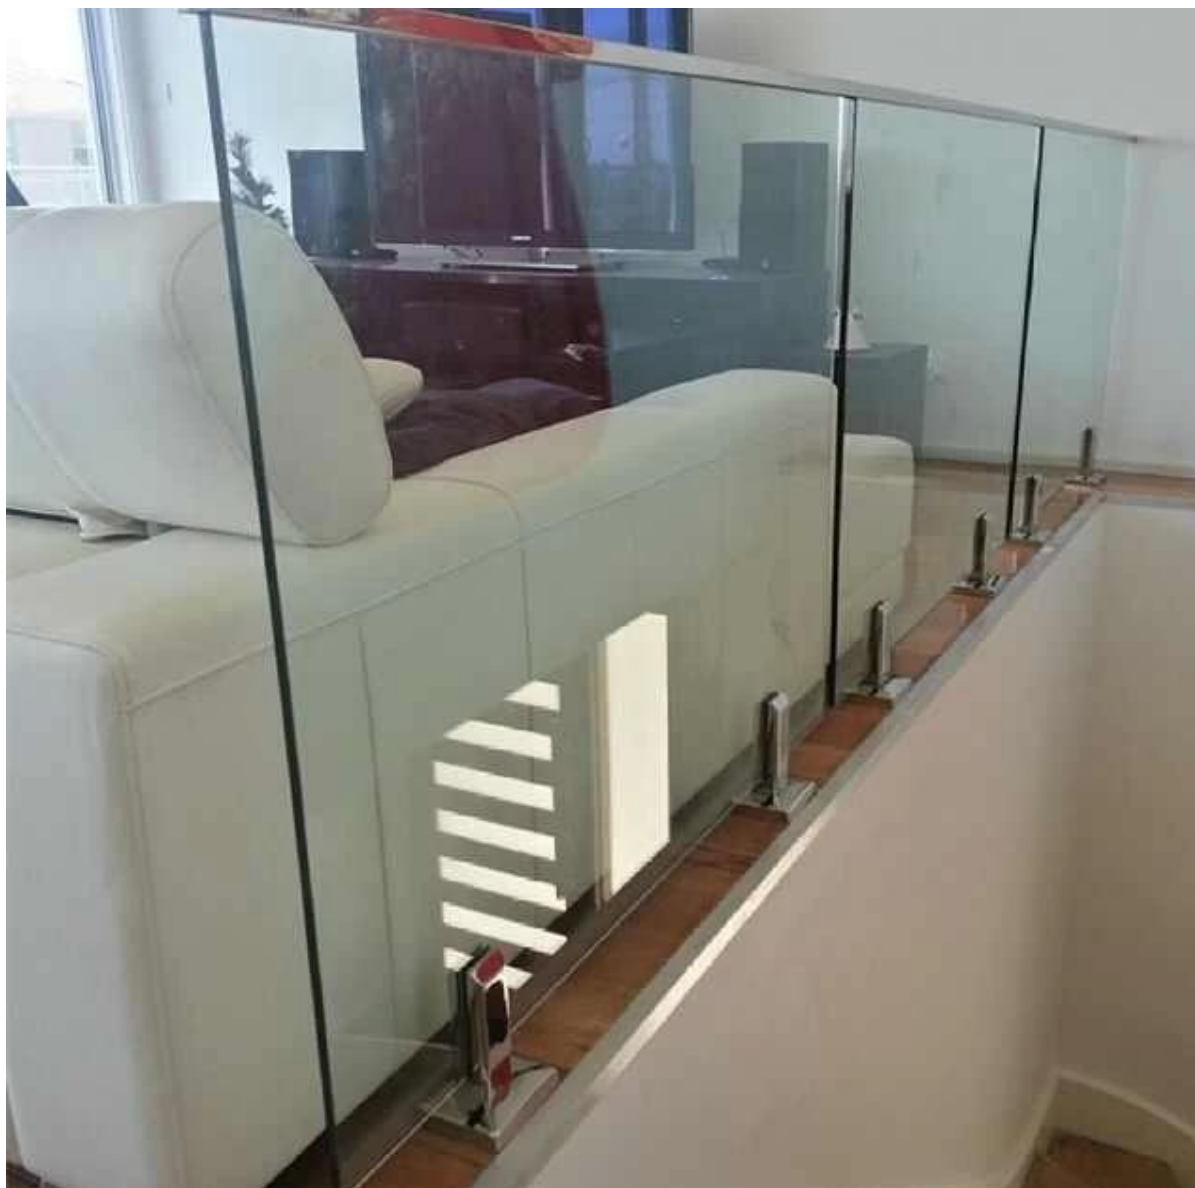

Todos olhar deslumbrante e pode criar uma bela envolvente à sua casa.

\* Cerca de piscina de vidro (com RCM espigão)

Link para informações mais detalhadas:[espigão para corrimão de vidro sem moldura, espigão de broca do núcleo, redondo torneira de vidro](#)

\* Grade de vidro (com torneira SCM)

Link para informações mais detalhadas:[aço inoxidável 316 / duplex 2206 núcleo quadrado piscina perfurado espigão cerca vidro, SCM](#)

\* Grade de vidro coberta com corrimão de fenda (com SBM espigão)

Link para informações mais detalhadas: [Nova praça de lançamento do produto espigão / mini-post para frameless esgrima piscina de vidro, aço inoxidável 316/2205 espigão quadrado](#)

\* Grade de vidro porta ao ar livre (com RBM espigão)