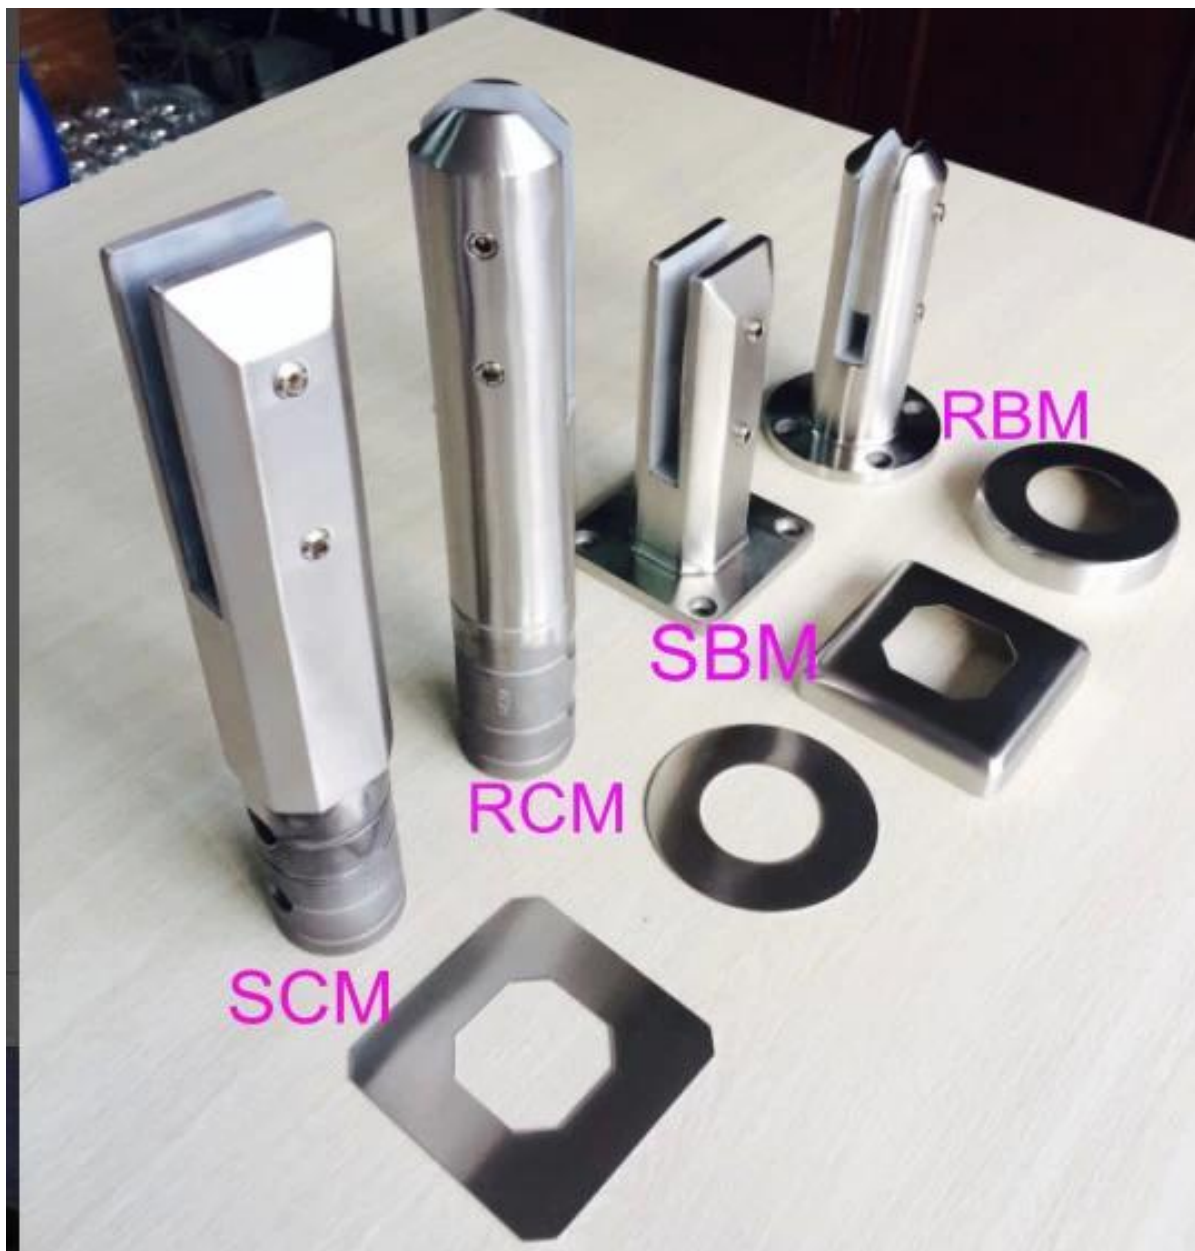

Temos uma vasta experiência na indústria de esgrima do vidro e estamos sempre dispostos a consultar no projeto também para ajudar a criar a vedação perfeita de vidro para se adequar ao seu gosto e casa. Contacte-nos hoje para o nosso aconselhamento especializado e serviço de cercas de vidro.

Obrigado por visitar ~ 😊