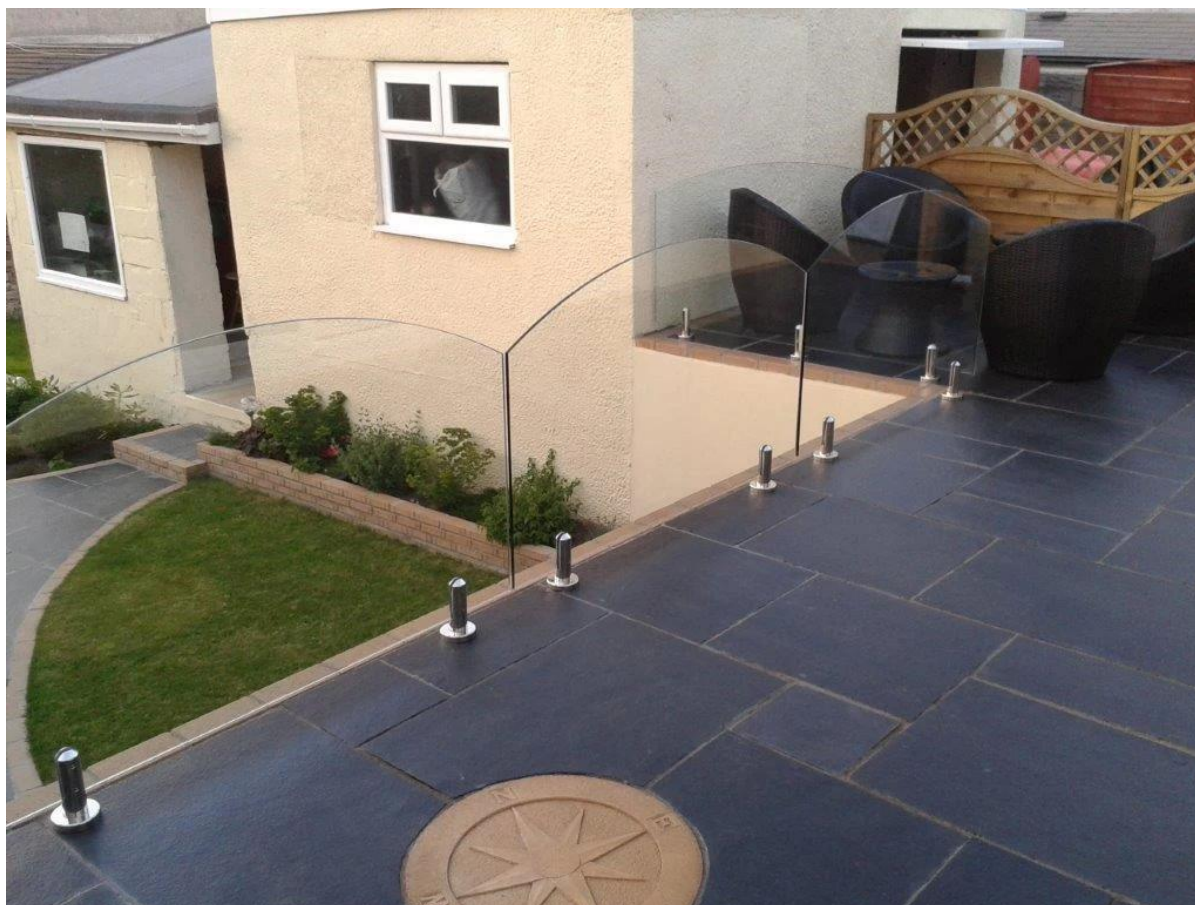

Tipos de espigão:

Núcleo Praça broca espigão (modo No.SCM)
Rodada núcleo da broca espigão (modo No.RCM)
Placa de base Praça espigão (modo No.SBM)
Placa de base redonda espigão (modo No.RBM)