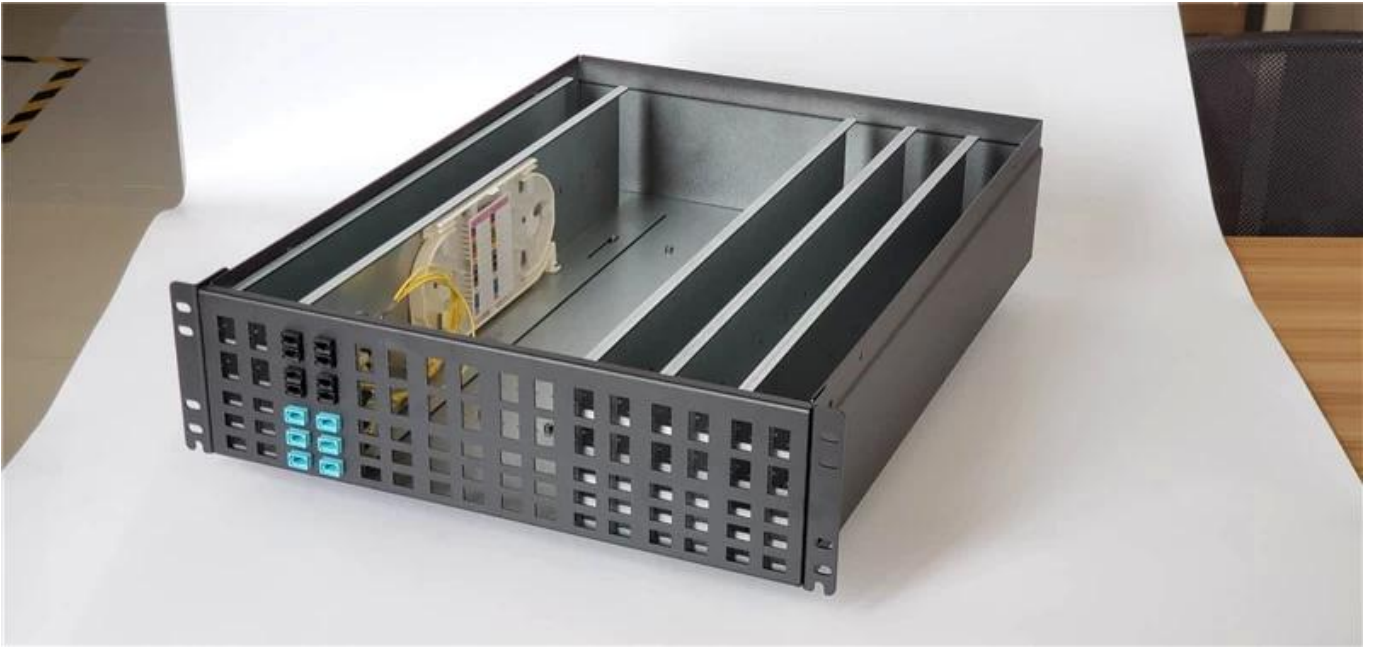

Shenzhen lança caixa de minerador de Bitcoin de fabricação personalizada feita por estampagem de chapa de metal-

Fotos da oficina para estampagem

160T 宽台面冲床 模具加工尺寸800*1800mm