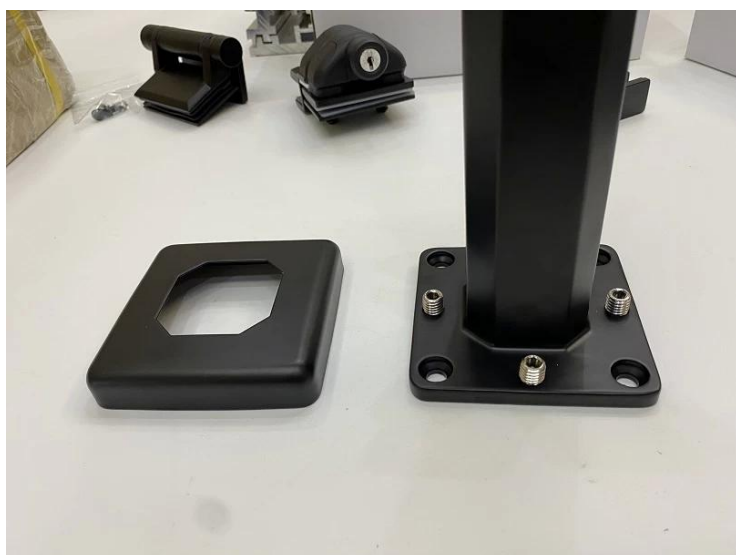

Preto ajustável sem moldura de aço inoxidável de aço inoxidável Acessórios de trilhos da balcão

Nome do Produto	Preto ajustável sem moldura de aço inoxidável de aço inoxidável Acessórios de trilhos da balcão
Material	Aço inoxidável 316. ou 2205.
Terminar	Cetim escovado, espelho polido ou preto
Para vidro	Espessura de 10-12mm.
Tecnico	Casting.
Âncora Bolt	Incluindo
MOQ.	10 PCS
Inscrição	Escada / Varanda / Trilhos / Terraço / Corrimão
OEM / ODM.	Aceitável
Pagamento	T / t; l / c à vista; Western Union
Entrega	Transporte marítimo; transporte aéreo; entrega expressa
Vantagem:	SBM Spigot é um tipo de porta de vidro popular e um corrimão de vidro sem freio estilo. É amplamente utilizado na piscina e alguma casa de alta classe ou residência, que pode oferecer-lhe um campo aberto e confortável de visão. Sobre a instalação, é fácil consertar o vidro apertando parafusos.

ClaroFotosparaasuperfícietratamento:

Espigão de trilhos de vidro:

Dobradiças da porta de vidro:

Braçadeiras de vidro:

Painéis de vidro temperados:

Fotos do projeto:

Bem-vindo a entrar em contato conosco para mais detalhes: