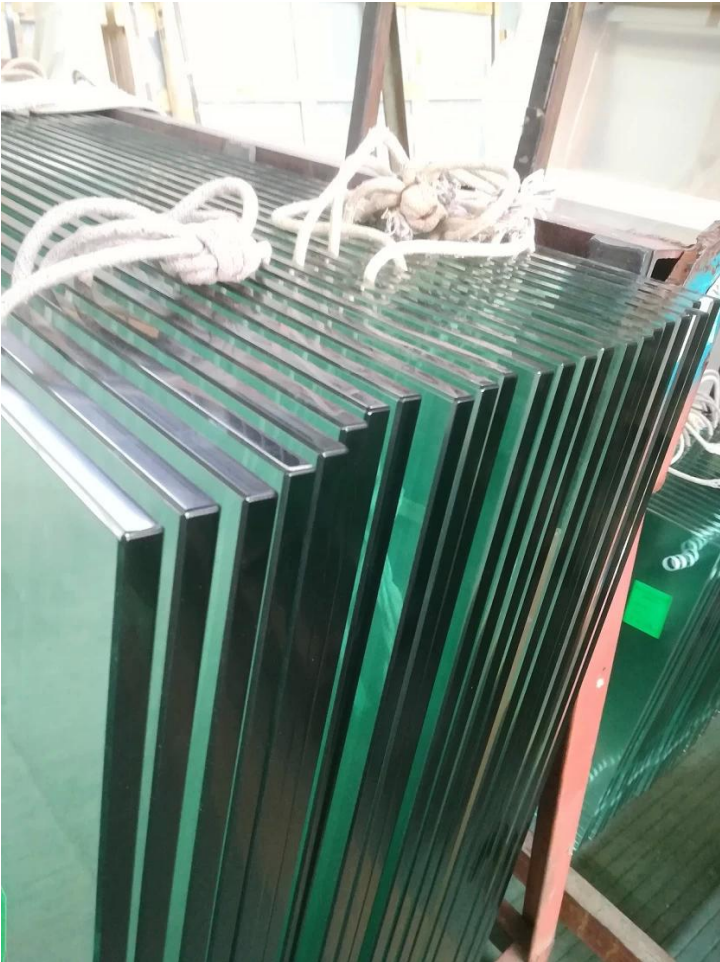

Preto ajustável sem moldura de aço inoxidável de aço inoxidável Acessórios de trilhos da balcão

Nome do Produto	Preto ajustável sem moldura de aço inoxidável de aço inoxidável Acessórios de trilhos da balcão
Material	Aço inoxidável 316. ou 2205.
Terminar	Cetim escovado, espelho polido ou preto
Para vidro	Espessura de 10-12mm.
Tecnico	Casting.
Âncora Bolt	Incluindo
MOQ.	10 PCS
Inscrição	Escada / Varanda / Trilhos / Terraço / Corrimão
OEM / ODM.	Aceitável
Pagamento	T / t; l / c à vista; Western Union
Entrega	Transporte marítimo; transporte aéreo; entrega expressa
Vantagem:	SBM Spigot é um tipo de porta de vidro popular e um corrimão de vidro sem freio estilo. É amplamente utilizado na piscina e alguma casa de alta classe ou residência, que pode oferecer-lhe um campo aberto e confortável de visão. Sobre a instalação, é fácil consertar o vidro apertando parafusos.

ClaroFotosparaasuperfícietratamento:

Espigão de trilhos de vidro:

Dobradiças da porta de vidro:

Braçadeiras de vidro:

Painéis de vidro temperados:

Fotos do projeto:

Bem-vindo a entrar em contato conosco para mais detalhes: