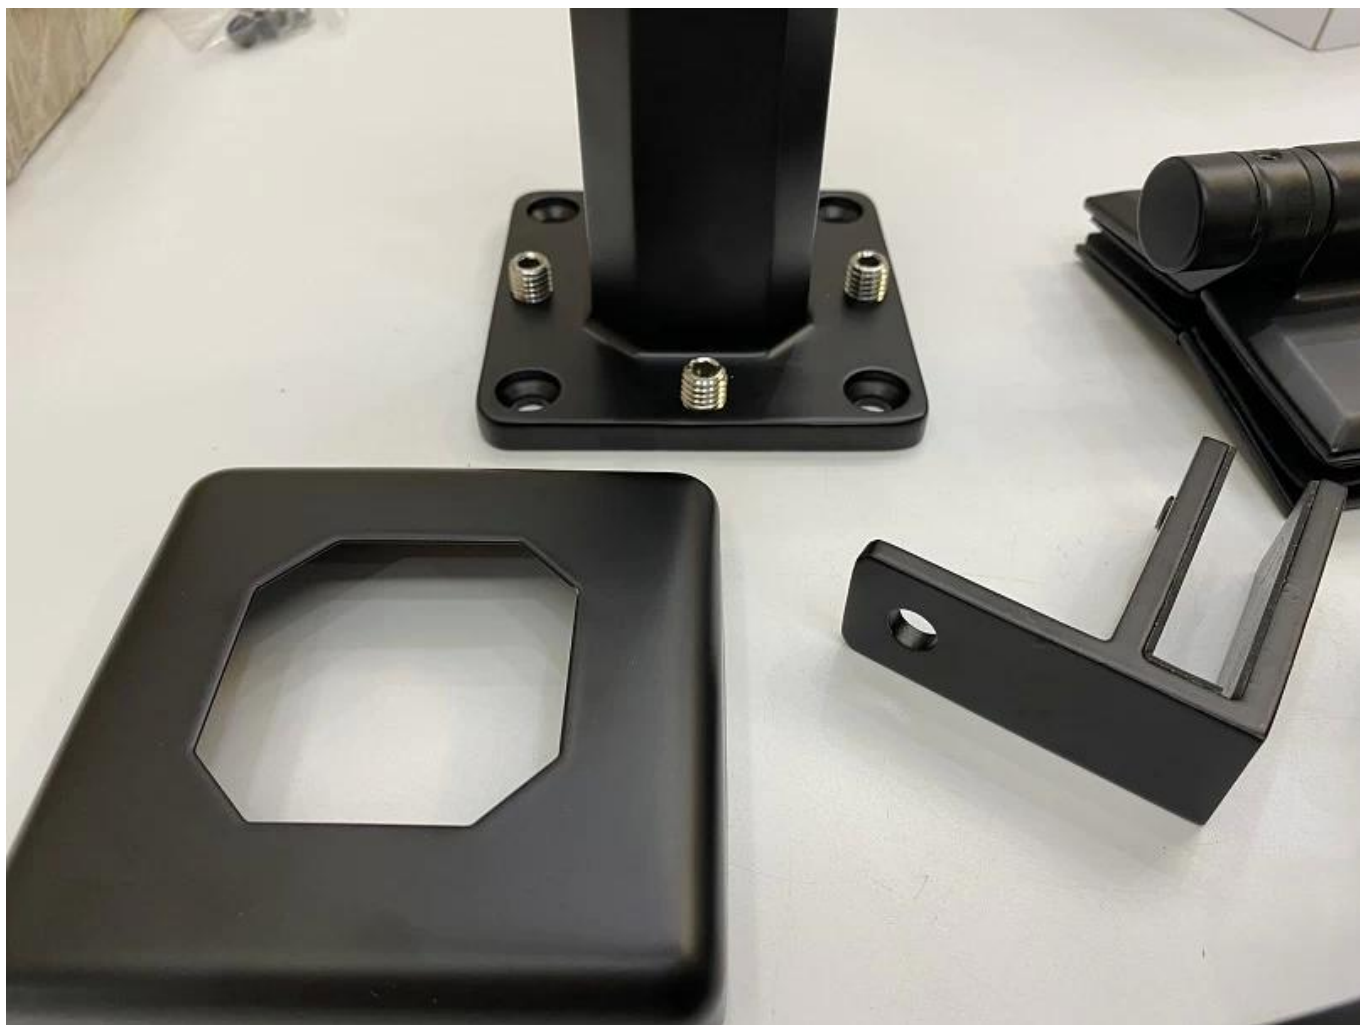

Preto ajustável sem moldura de aço inoxidável de aço inoxidável Acessórios de trilhos da balcão

Nome do Produto	Preto ajustável sem moldura de aço inoxidável de aço inoxidável Acessórios de trilhos da balcão
Material	Aço inoxidável 316. ou 2205.
Terminar	Cetim escovado, espelho polido ou preto
Para vidro	Espessura de 10-12mm.
Tecnico	Casting.
Âncora Bolt	Incluindo
MOQ.	10 PCS
Inscrição	Escada / Varanda / Trilhos / Terraço / Corrimão
OEM / ODM.	Aceitável
Pagamento	T / t; l / c à vista; Western Union
Entrega	Transporte marítimo; transporte aéreo; entrega expressa
Vantagem:	SBM Spigot é um tipo de porta de vidro popular e um corrimão de vidro sem freio estilo. É amplamente utilizado na piscina e alguma casa de alta classe ou residência, que pode oferecer-lhe um campo aberto e confortável de visão. Sobre a instalação, é fácil consertar o vidro apertando parafusos.

ClaroFotosparaasuperfícietratamento:

Espigão de trilhos de vidro:

Dobradiças da porta de vidro:

Braçadeiras de vidro:

Painéis de vidro temperados:

Fotos do projeto:

Bem-vindo a entrar em contato conosco para mais detalhes: