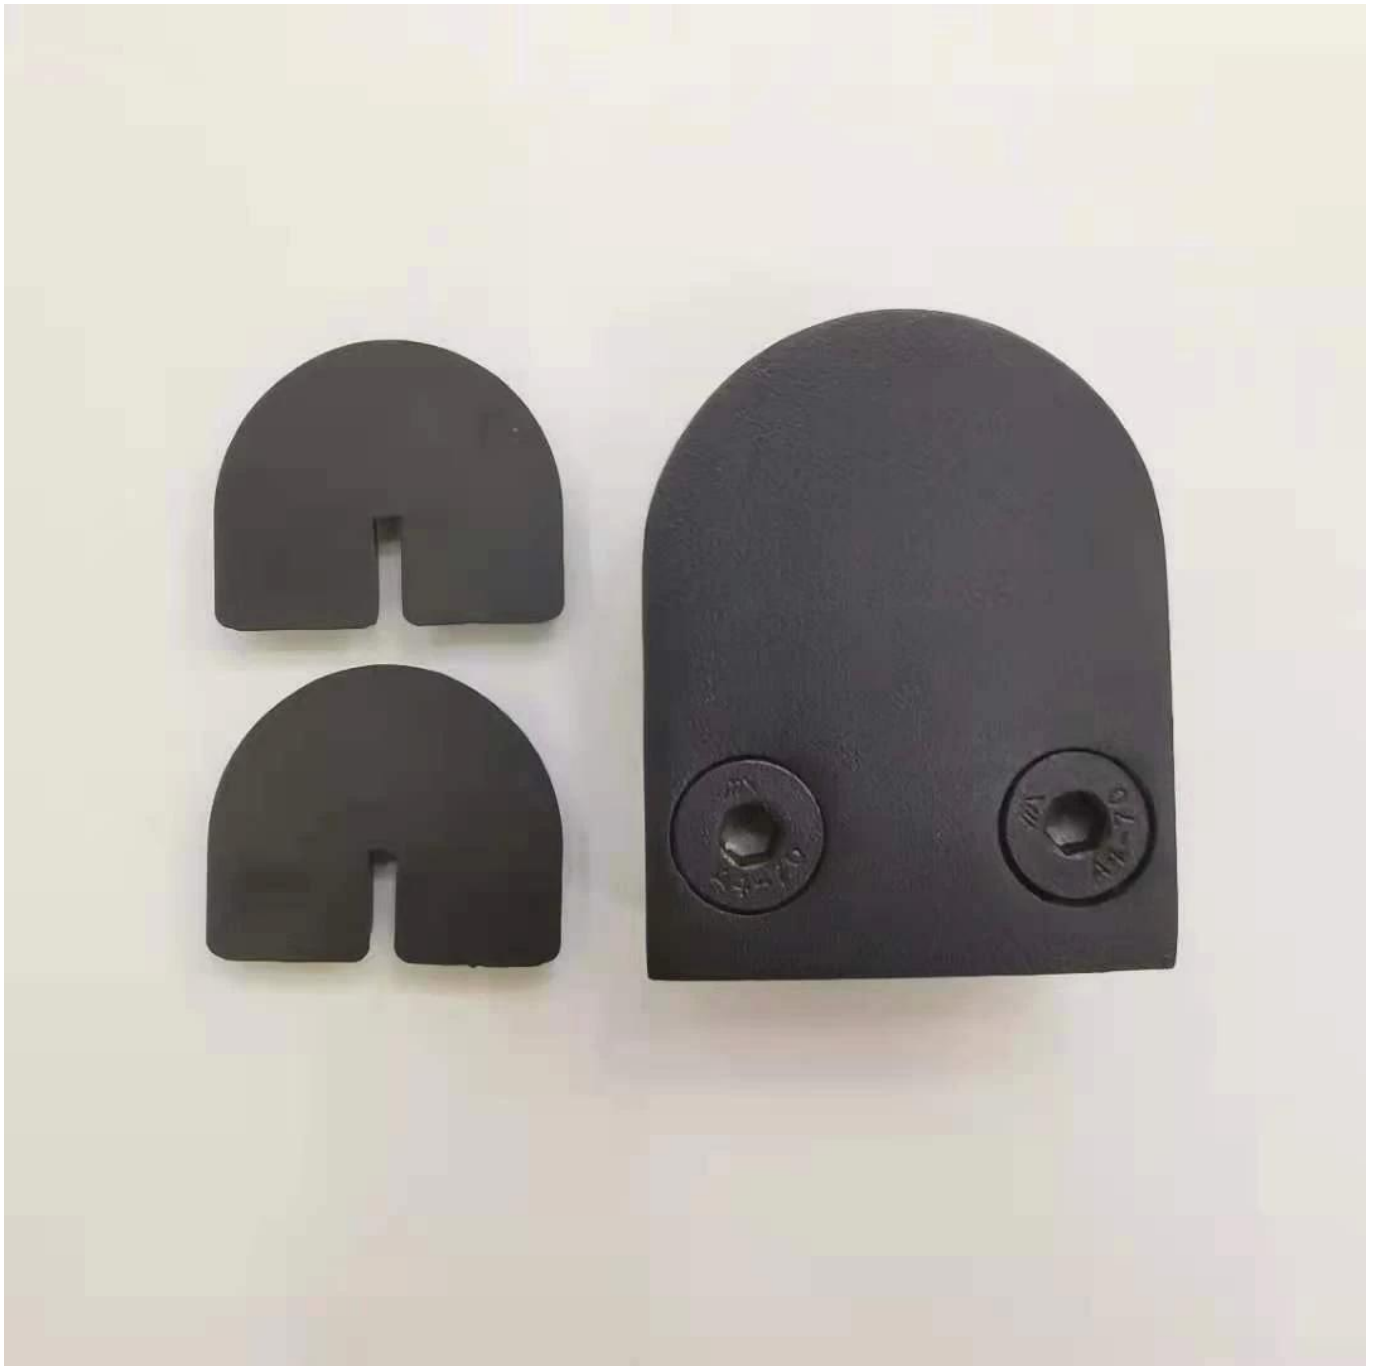

Corpo de vidro de aço inoxidável cor preta grampos de vidro grampos de vidro suportes

| | |
|------------------------------------|--|
| Nome do Produto | Braçadeira de vidro G103. |
| Marca | Kebil |
| Material | Aço inoxidável 304, 316 |
| Tratamento da superfície | Cetim escovado, espelho polido, preto, branco, ouro |
| Pacote | Individualmente em saco de plástico, caixa padrão para embalagem externa |
| Certificado | ISO 9001-2000. |
| Uso | (1) para uso de construção e corrimão. (2) No shopping, casa. Braçadeiras de vidro corrimão |
| Características | Feito de aço inoxidável, perspectiva bonita, fácil de limpar, boa qualidade etc. |
| Palavras-chave relacionadas | Braçadeira de vidro / braçadeira de vidro de aço inoxidável / braçadeira de aço inoxidável / de vidro Balustrade Braçadeira / de vidro clipe / sem moldura Braçadeira de vidro |
| Aplicativo | Decoração, amplamente usada em balaustrada e corrimãos de aço inoxidável. Decorações internas ou externas. |
| Tempo de espera | 2-4 semanas. |
| MOQ. | 10 peças. |

Imagens de produtos:

Outro acabamento disponível

OTE Tipo de fixação disponível

G102

G103/G104

G105

G108R

PV-90