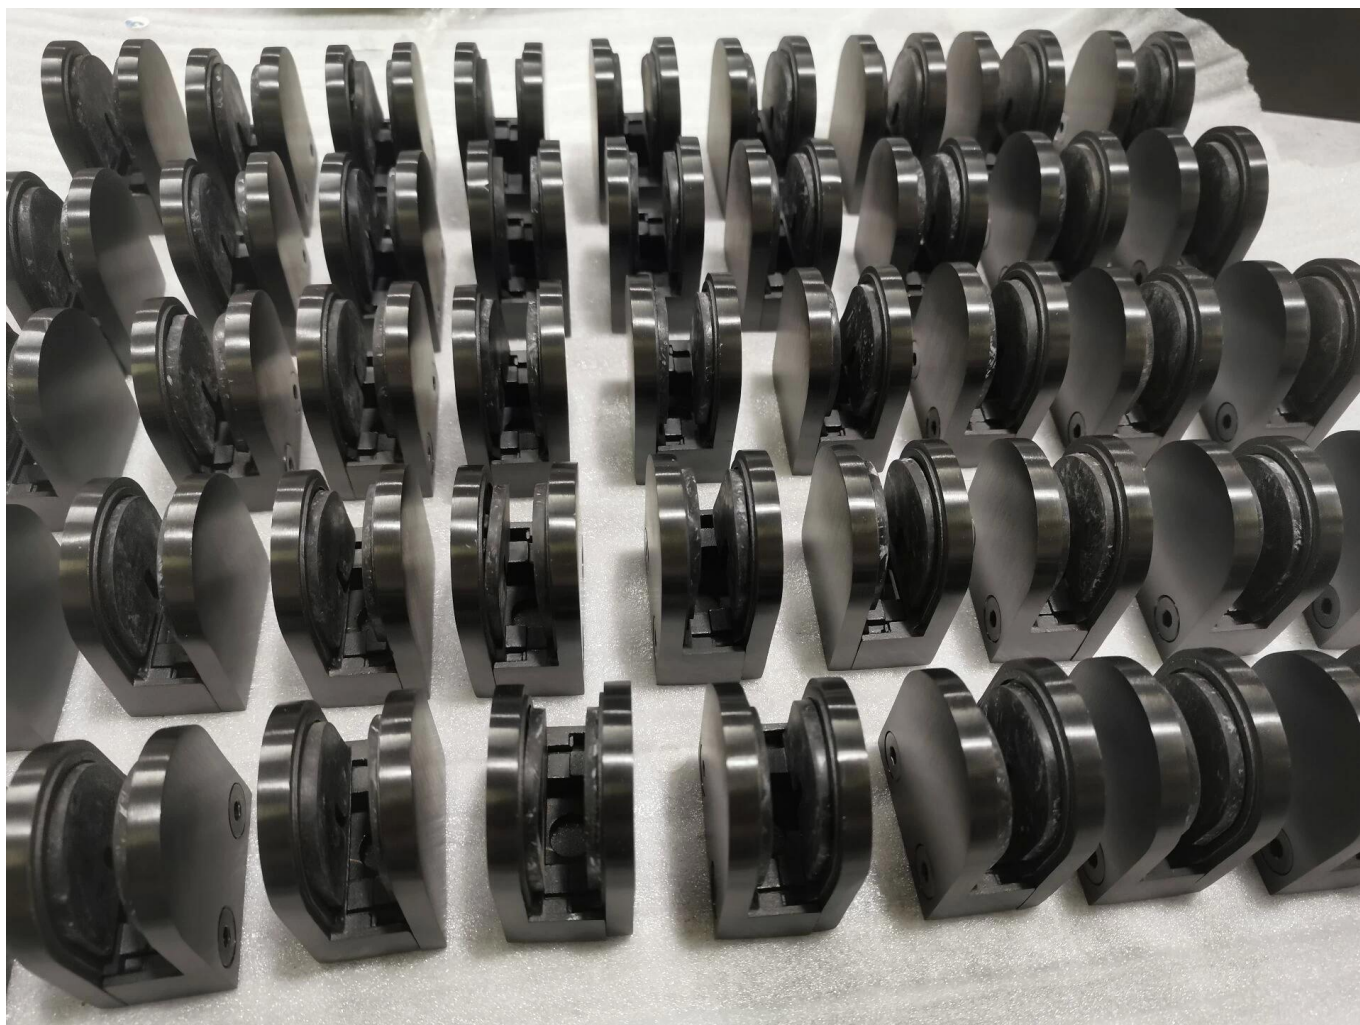

Corpo de vidro de aço inoxidável cor preta grampos de vidro grampos de vidro suportes

| | |
|------------------------------------|--|
| Nome do Produto | Braçadeira de vidro G103. |
| Marca | Kebil |
| Material | Aço inoxidável 304, 316 |
| Tratamento da superfície | Cetim escovado, espelho polido, preto, branco, ouro |
| Pacote | Individualmente em saco de plástico, caixa padrão para embalagem externa |
| Certificado | ISO 9001-2000. |
| Uso | (1) para uso de construção e corrimão. (2) No shopping, casa. Braçadeiras de vidro corrimão |
| Características | Feito de aço inoxidável, perspectiva bonita, fácil de limpar, boa qualidade etc. |
| Palavras-chave relacionadas | Braçadeira de vidro / braçadeira de vidro de aço inoxidável / braçadeira de aço inoxidável / de vidro Balustrade Braçadeira / de vidro clipe / sem moldura Braçadeira de vidro |
| Aplicativo | Decoração, amplamente usada em balaustrada e corrimãos de aço inoxidável. Decorações internas ou externas. |
| Tempo de espera | 2-4 semanas. |
| MOQ. | 10 peças. |

Imagens de produtos:

Outro acabamento disponível

OTE Tipo de fixação disponível

G102

G103/G104

G105

G108R

PV-90