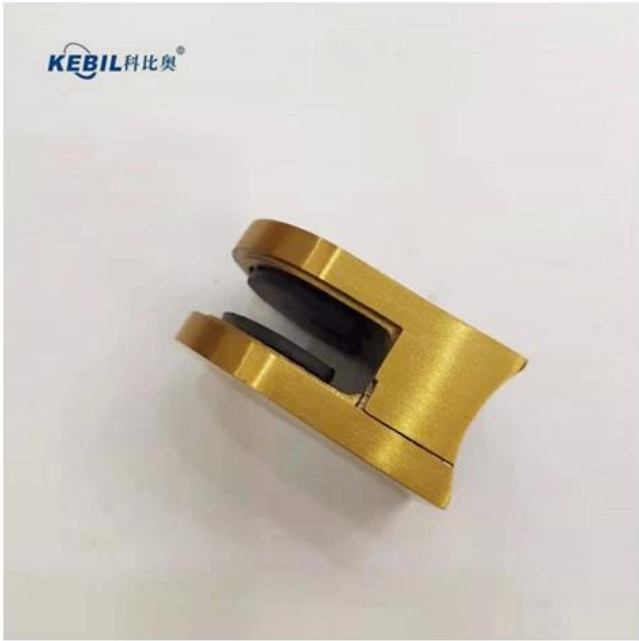

Corpo de vidro de aço inoxidável cor preta grampos de vidro grampos de vidro suportes

| | |
|------------------------------------|--|
| Nome do Produto | Braçadeira de vidro G103. |
| Marca | Kebil |
| Material | Aço inoxidável 304, 316 |
| Tratamento da superfície | Cetim escovado, espelho polido, preto, branco, ouro |
| Pacote | Individualmente em saco de plástico, caixa padrão para embalagem externa |
| Certificado | ISO 9001-2000. |
| Uso | (1) para uso de construção e corrimão. (2) No shopping, casa. Braçadeiras de vidro corrimão |
| Características | Feito de aço inoxidável, perspectiva bonita, fácil de limpar, boa qualidade etc. |
| Palavras-chave relacionadas | Braçadeira de vidro / braçadeira de vidro de aço inoxidável / braçadeira de aço inoxidável / de vidro Balustrade Braçadeira / de vidro clipe / sem moldura Braçadeira de vidro |
| Aplicativo | Decoração, amplamente usada em balaustrada e corrimãos de aço inoxidável. Decorações internas ou externas. |
| Tempo de espera | 2-4 semanas. |
| MOQ. | 10 peças. |

Imagens de produtos:

Outro acabamento disponível

OTE Tipo de fixação disponível

G102

G103/G104

G105

G108R

PV-90