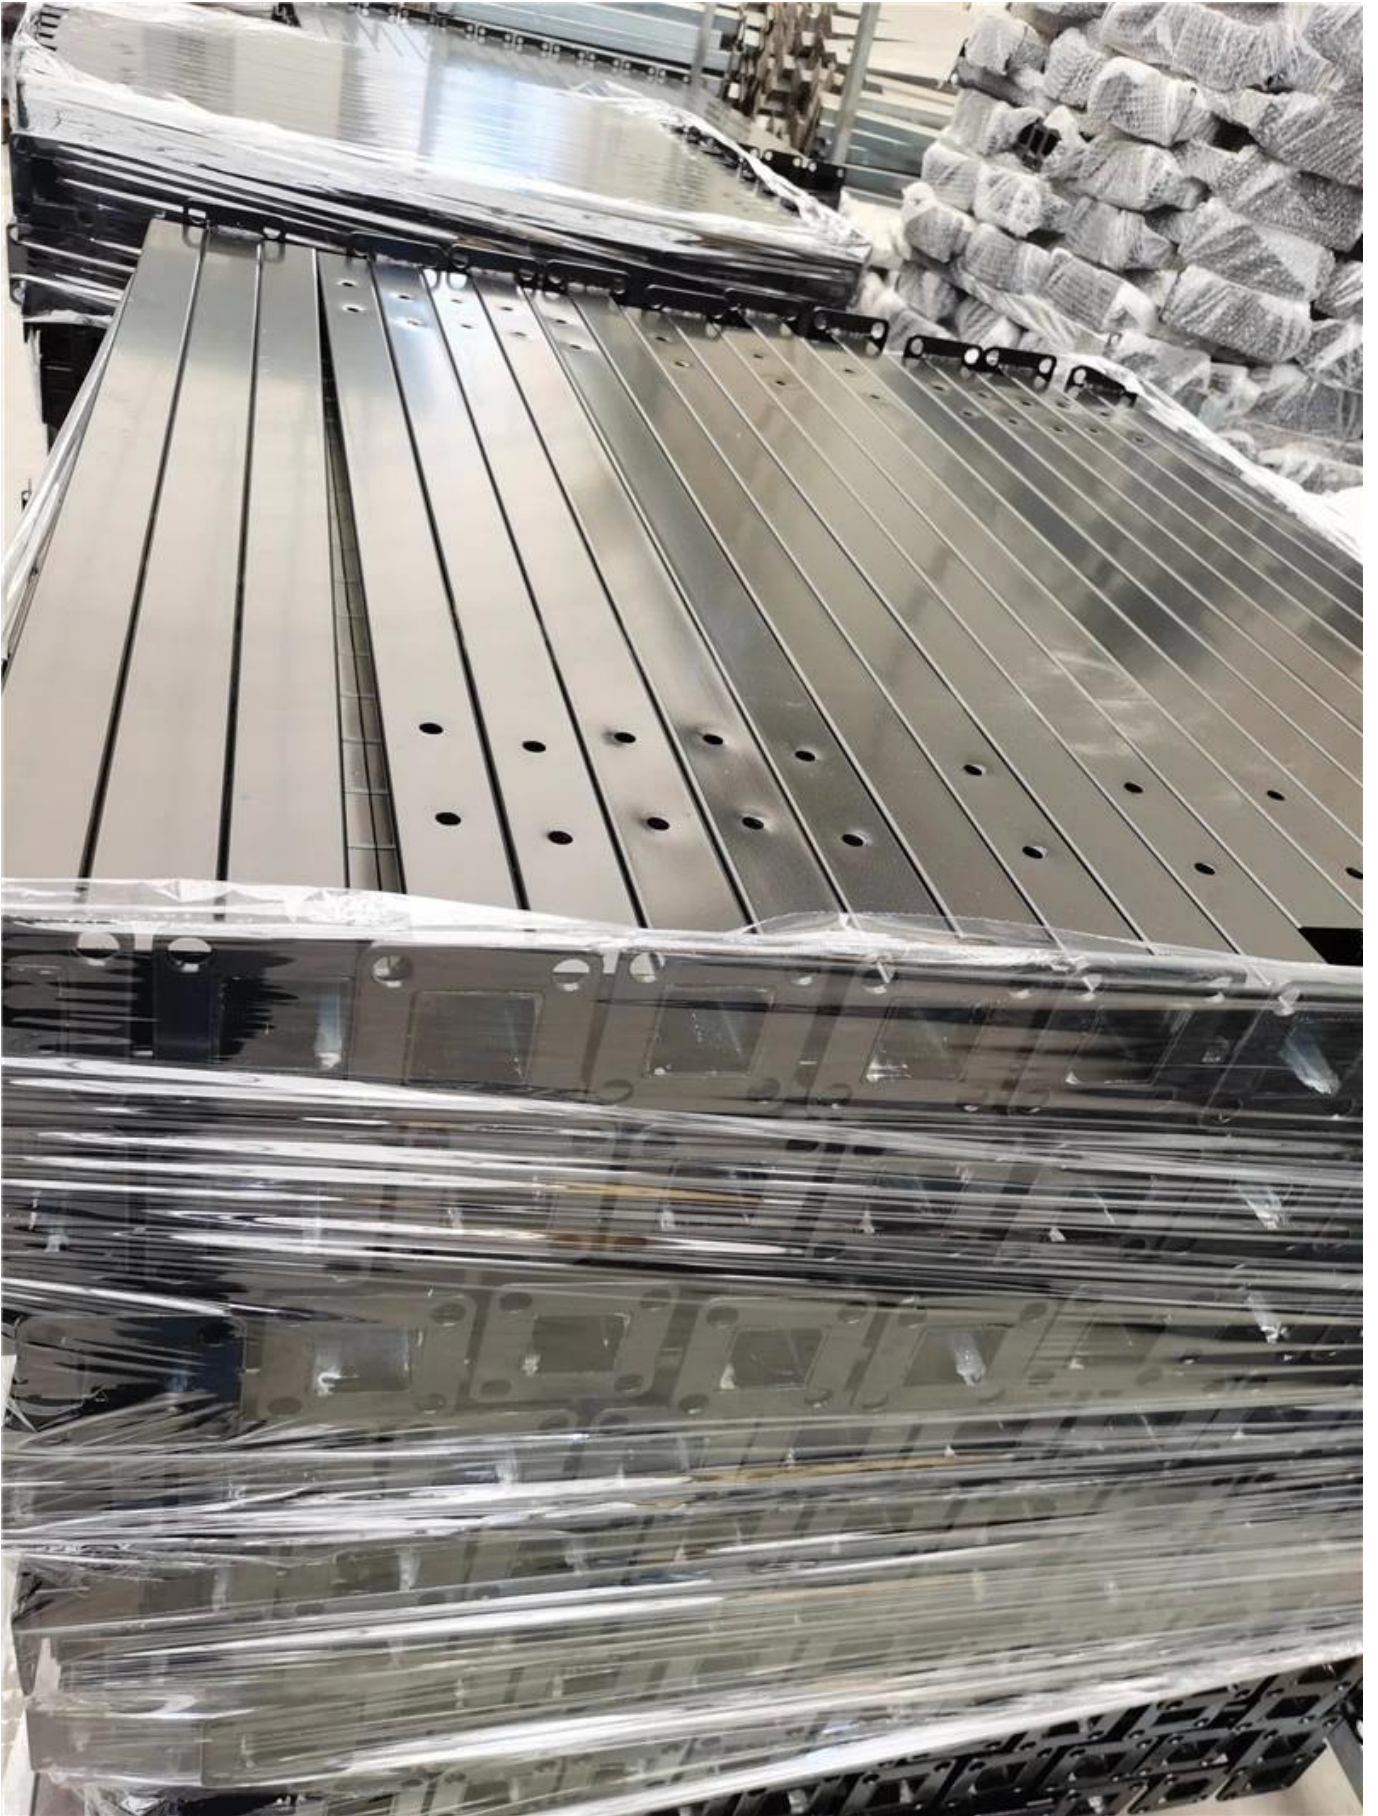

- Especificações do guarda-corpo
- Material de alumínio, revestimento de pó preto
- Post: 40 * 40 * 1,5 mm
- Corrimão superior 40 * 40 * 1,5 mm
- Poste vertical pequeno 19 * 19 * 1,0 mm
- Barra de apoio inferior 32 * 32 * 1,2 mm
- Altura do corrimão (do solo ao topo) 1200 mm
- Barra transversal de $\varnothing 20$ mm, aço galvanizado

Amostra de fotos de grades de alumínio que fizemos para o projeto de apartamento no exterior -

Fotos de produção - processo de soldagem de grades de alumínio -

Revestimento em pó de grades de alumínio-

Se você tem projetos de construção que precisam de grades de alumínio / aço galvanizado, nós somos o fornecedor certo para você.