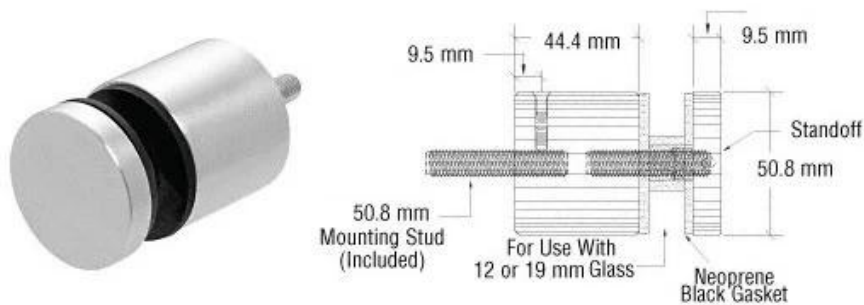

C.R. LAURENCE RS0B2134BS CRL Escovado Inoxidável Base De Suporte De Vidro Trilho e Cap

1. Detalhes do afastamento:

- Padrão de aço inoxidável de liga de alta qualidade 316
- Acabamento: escovado (espelho polido também disponível)
- Design Compacto com Base, Tampa e Parafuso de Montagem
- Para uso com vidro de 1/2 "ou 3/4" (12 ou 19 mm)
- Para montagem em aço, concreto ou substrato de madeira

2. Desenho de projeto:

Desenho de projeto C.R. LAURENCE:

Nós realmente desenho de produção, como o pedido do cliente, que montagem de vidro de 12mm:

3. fotos de desempenho elegante:

Seção traseira Parafuso na embalagem separadamente: