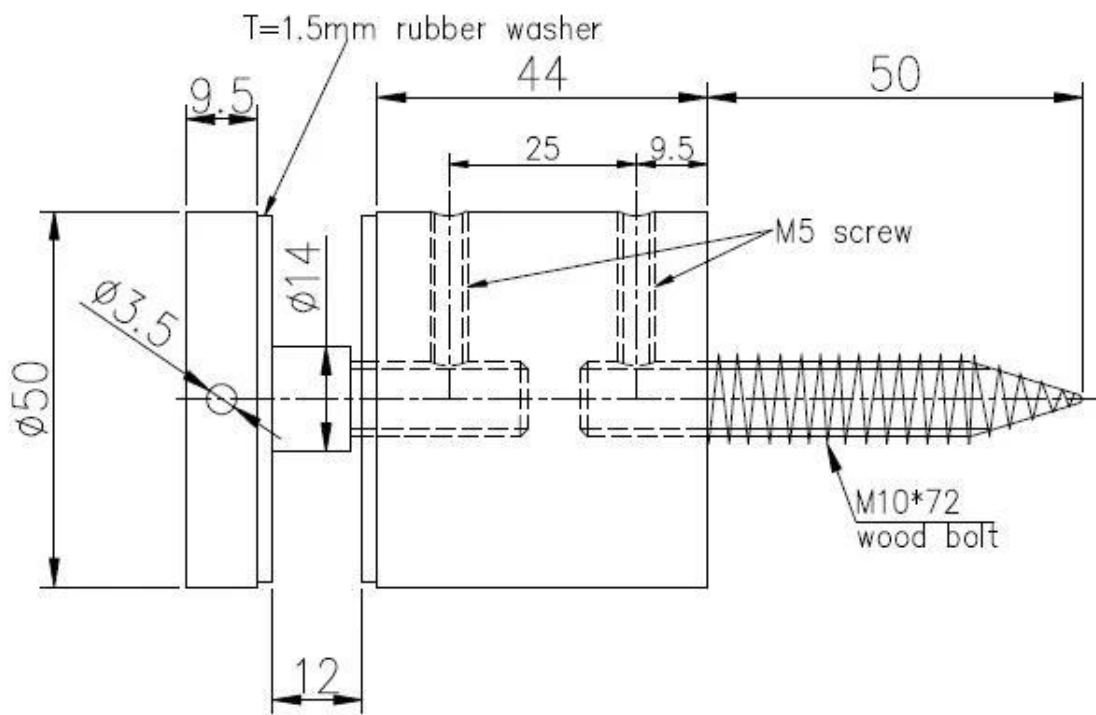

C.R. LAURENCE RS0B2134BS CRL Escovado Inoxidável Base De Suporte De Vidro Trilho e Cap

1. Detalhes do afastamento:

- Padrão de aço inoxidável de liga de alta qualidade 316
- Acabamento: escovado (espelho polido também disponível)
- Design Compacto com Base, Tampa e Parafuso de Montagem
- Para uso com vidro de 1/2 "ou 3/4" (12 ou 19 mm)
- Para montagem em aço, concreto ou substrato de madeira

2. Desenho de projeto:

Desenho de projeto C.R. LAURENCE:

Nós realmente desenho de produção, como o pedido do cliente, que montagem de vidro de 12mm:

3. fotos de desempenho elegante:

Seção traseira Parafuso na embalagem separadamente: