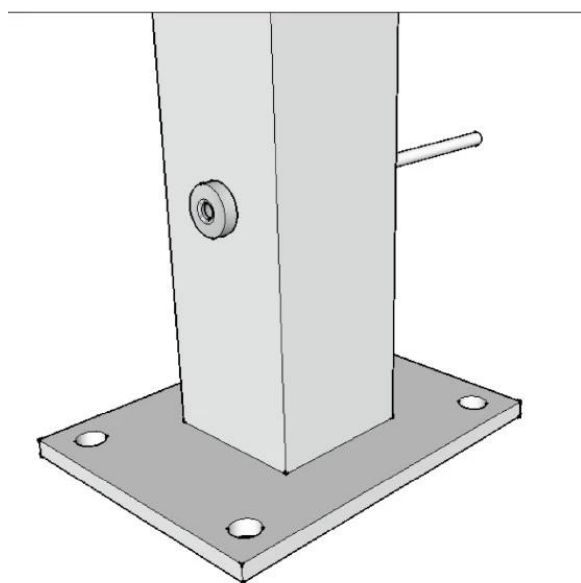

Conexões De Corrimão De Cabo [Tensor de cabo de aço inoxidável T807A](#) para plataforma de balança de escadas

Descrição do Produto

Produto Mamim	Cabo trilhos acessórios de aço inoxidável cabo tensor T807A para escadas, balênciã, deck
Material	Aço inoxidável 316 / aço inoxidável 304
Terminar	Espelho polido / acetinado escovado
Para diâmetro do cabo	3mm (ou como por a exigência do cliente se a quantidade é grande)
Peso líquido	74g / set
Instalação	Poderia instalar em post de aço e pós de madeira Precisa de fresa hidráulica para apertar
Termo de pagamento	PayPal, união ocidental, T / T
Método de Fabricação	Usinagem CNC (alta qualidade)
Detalhes da embalagem	1) uma peça em um saco plástico de bolhas 2) 15 conjuntos em uma caixa de papelão Ou embalagem como exigências de clientes
Aplicação	Corrimão de cabo de escada, corrimão de cabo de varanda, corrimão de cabo de convés, trilhos de cabo de aço
Inspeção de fábrica	Bem vinda
Sampla	Disponível antes da ordem
MOQ	Ilimitado. Você pode encomendar de acordo com seu trabalho requerimento.
OEM & ODM Serviço	acessível

Tensor de Cabo T807A Destails

1) Tensionador de cabo T807A tiro real fotos

2) Cabo tensor T807A desenho

3) Guia de instalação do tensionador de cabo T807A

Put cable inside part 1 and tighten with hydraulic crimper , then let part 2 go Through post and then screw together With part 1 .