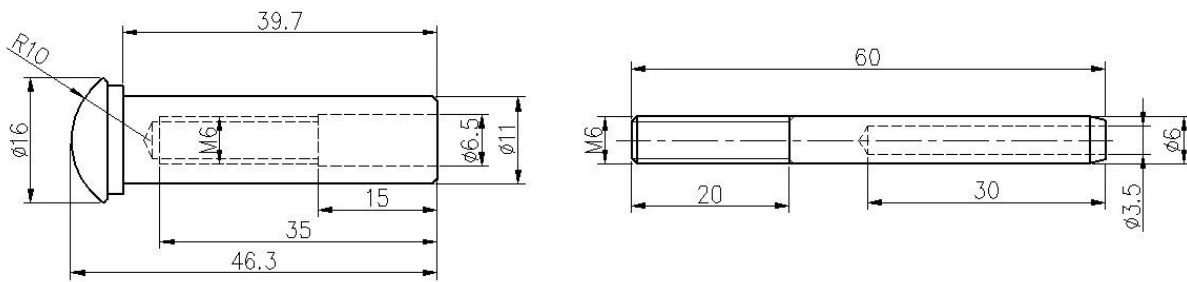

Conexões De Corrimão De Cabo [Tensor de cabo de aço inoxidável T807A](#) para plataforma de balança de escadas

Descrição do Produto

Produto Mamim	Cabo trilhos acessórios de aço inoxidável cabo tensor T807A para escadas, balênciã, deck
Material	Aço inoxidável 316 / aço inoxidável 304
Terminar	Espelho polido / acetinado escovado
Para diâmetro do cabo	3mm (ou como por a exigência do cliente se a quantidade é grande)
Peso líquido	74g / set
Instalação	Poderia instalar em post de aço e pós de madeira Precisa de fresa hidráulica para apertar
Termo de pagamento	PayPal, união ocidental, T / T
Método de Fabricação	Usinagem CNC (alta qualidade)
Detalhes da embalagem	1) uma peça em um saco plástico de bolhas 2) 15 conjuntos em uma caixa de papelão Ou embalagem como exigências de clientes
Aplicação	Corrimão de cabo de escada, corrimão de cabo de varanda, corrimão de cabo de convés, trilhos de cabo de aço
Inspeção de fábrica	Bem vinda
Sampla	Disponível antes da ordem
MOQ	Ilimitado. Você pode encomendar de acordo com seu trabalho requerimento.
OEM & ODM Serviço	acessível

Tensor de Cabo T807A Destails

1) Tensionador de cabo T807A tiro real fotos

2) Cabo tensor T807A desenho

3) Guia de instalação do tensionador de cabo T807A

Put cable inside part 1 and tighten with hydraulic crimper , then let part 2 go Through post and then screw together With part 1 .