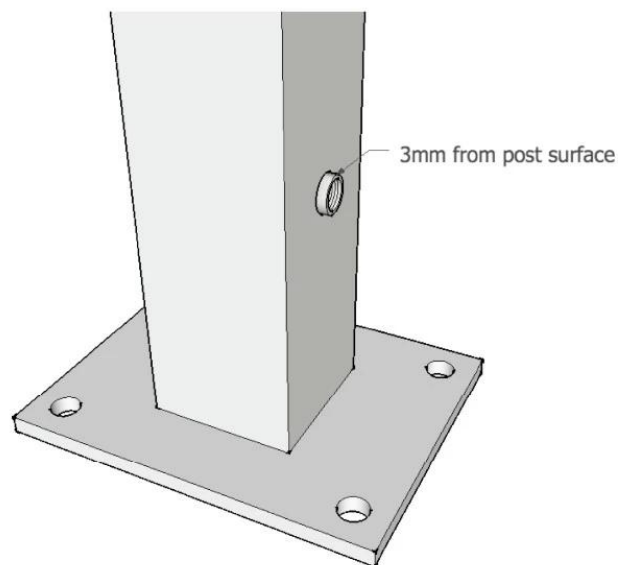

Conexões De Corrimão De Cabo [Tensor de cabo de aço inoxidável T807A](#) para plataforma de balança de escadas

Descrição do Produto

Produto Mamim	Cabo trilhos acessórios de aço inoxidável cabo tensor T807A para escadas, balênciã, deck
Material	Aço inoxidável 316 / aço inoxidável 304
Terminar	Espelho polido / acetinado escovado
Para diâmetro do cabo	3mm (ou como por a exigência do cliente se a quantidade é grande)
Peso líquido	74g / set
Instalação	Poderia instalar em post de aço e pós de madeira Precisa de fresa hidráulica para apertar
Termo de pagamento	PayPal, união ocidental, T / T
Método de Fabricação	Usinagem CNC (alta qualidade)
Detalhes da embalagem	1) uma peça em um saco plástico de bolhas 2) 15 conjuntos em uma caixa de papelão Ou embalagem como exigências de clientes
Aplicação	Corrimão de cabo de escada, corrimão de cabo de varanda, corrimão de cabo de convés, trilhos de cabo de aço
Inspeção de fábrica	Bem vinda
Sampla	Disponível antes da ordem
MOQ	Ilimitado. Você pode encomendar de acordo com seu trabalho requerimento.
OEM & ODM Serviço	acessível

Tensor de Cabo T807A Destails

1) Tensionador de cabo T807A tiro real fotos

2) Cabo tensor T807A desenho

3) Guia de instalação do tensionador de cabo T807A

Put cable inside part 1 and tighten with hydraulic crimper , then let part 2 go Through post and then screw together With part 1 .