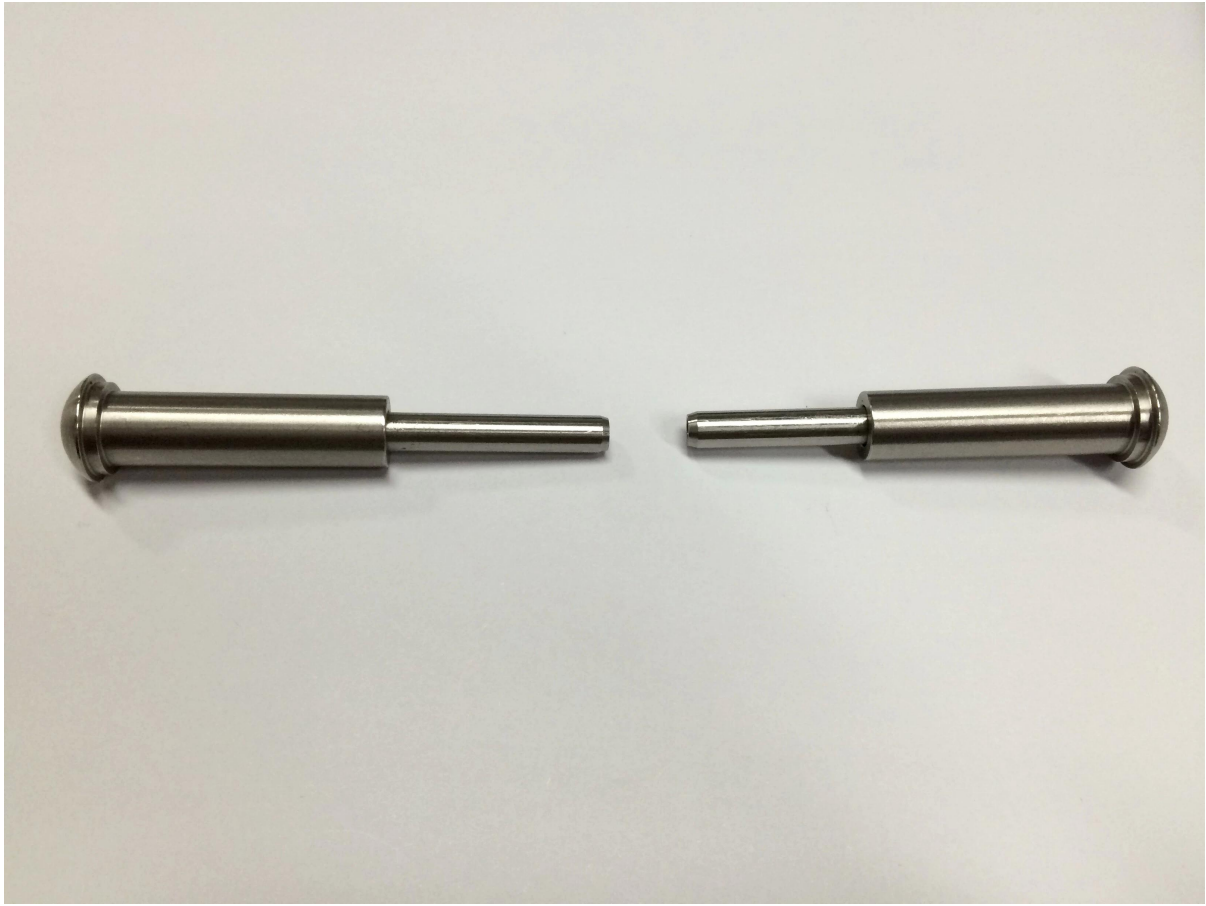

Conexões De Corrimão De Cabo [Tensor de cabo de aço inoxidável T807A](#) para plataforma de balança de escadas

Descrição do Produto

Produto Mamim	Cabo trilhos acessórios de aço inoxidável cabo tensor T807A para escadas, balênciã, deck
Material	Aço inoxidável 316 / aço inoxidável 304
Terminar	Espelho polido / acetinado escovado
Para diâmetro do cabo	3mm (ou como por a exigência do cliente se a quantidade é grande)
Peso líquido	74g / set
Instalação	Poderia instalar em post de aço e pós de madeira Precisa de fresa hidráulica para apertar
Termo de pagamento	PayPal, união ocidental, T / T
Método de Fabricação	Usinagem CNC (alta qualidade)
Detalhes da embalagem	1) uma peça em um saco plástico de bolhas 2) 15 conjuntos em uma caixa de papelão Ou embalagem como exigências de clientes
Aplicação	Corrimão de cabo de escada, corrimão de cabo de varanda, corrimão de cabo de convés, trilhos de cabo de aço
Inspeção de fábrica	Bem vinda
Sampla	Disponível antes da ordem
MOQ	Ilimitado. Você pode encomendar de acordo com seu trabalho requerimento.
OEM & ODM Serviço	acessível

Tensor de Cabo T807A Destails

1) Tensionador de cabo T807A tiro real fotos

2) Cabo tensor T807A desenho

3) Guia de instalação do tensionador de cabo T807A

Put cable inside part 1 and tighten with hydraulic crimper , then let part 2 go Through post and then screw together With part 1 .

Nós também fornecemos outros produtos para trilhos de cabo:

1) Borne da balastrada do trilho de cabo

- 2) steel fio de aço inoxidável
- 3) tensionador de cabo de projetos diferentes

Embalotamento da segurança do tensor de cabo T807A