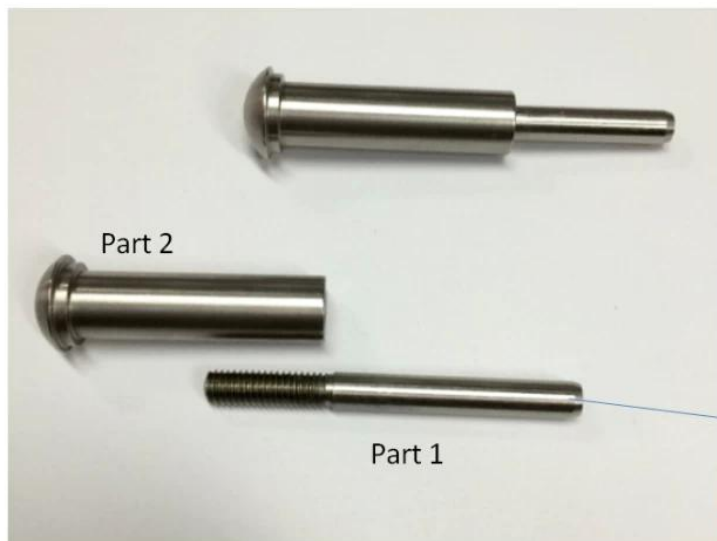

Conexões De Corrimão De Cabo [Tensor de cabo de aço inoxidável T807A](#) para plataforma de balança de escadas

Descrição do Produto

Produto Mamim	Cabo trilhos acessórios de aço inoxidável cabo tensor T807A para escadas, balênciã, deck
Material	Aço inoxidável 316 / aço inoxidável 304
Terminar	Espelho polido / acetinado escovado
Para diâmetro do cabo	3mm (ou como por a exigência do cliente se a quantidade é grande)
Peso líquido	74g / set
Instalação	Poderia instalar em post de aço e pós de madeira Precisa de fresa hidráulica para apertar
Termo de pagamento	PayPal, união ocidental, T / T
Método de Fabricação	Usinagem CNC (alta qualidade)
Detalhes da embalagem	1) uma peça em um saco plástico de bolhas 2) 15 conjuntos em uma caixa de papelão Ou embalagem como exigências de clientes
Aplicação	Corrimão de cabo de escada, corrimão de cabo de varanda, corrimão de cabo de convés, trilhos de cabo de aço
Inspeção de fábrica	Bem vinda
Sampla	Disponível antes da ordem
MOQ	Ilimitado. Você pode encomendar de acordo com seu trabalho requerimento.
OEM & ODM Serviço	acessível

Tensor de Cabo T807A Destails

1) Tensionador de cabo T807A tiro real fotos

2) Cabo tensor T807A desenho

3) Guia de instalação do tensionador de cabo T807A

Put cable inside part 1 and tighten with hydraulic crimper , then let part 2 go Through post and then screw together With part 1 .