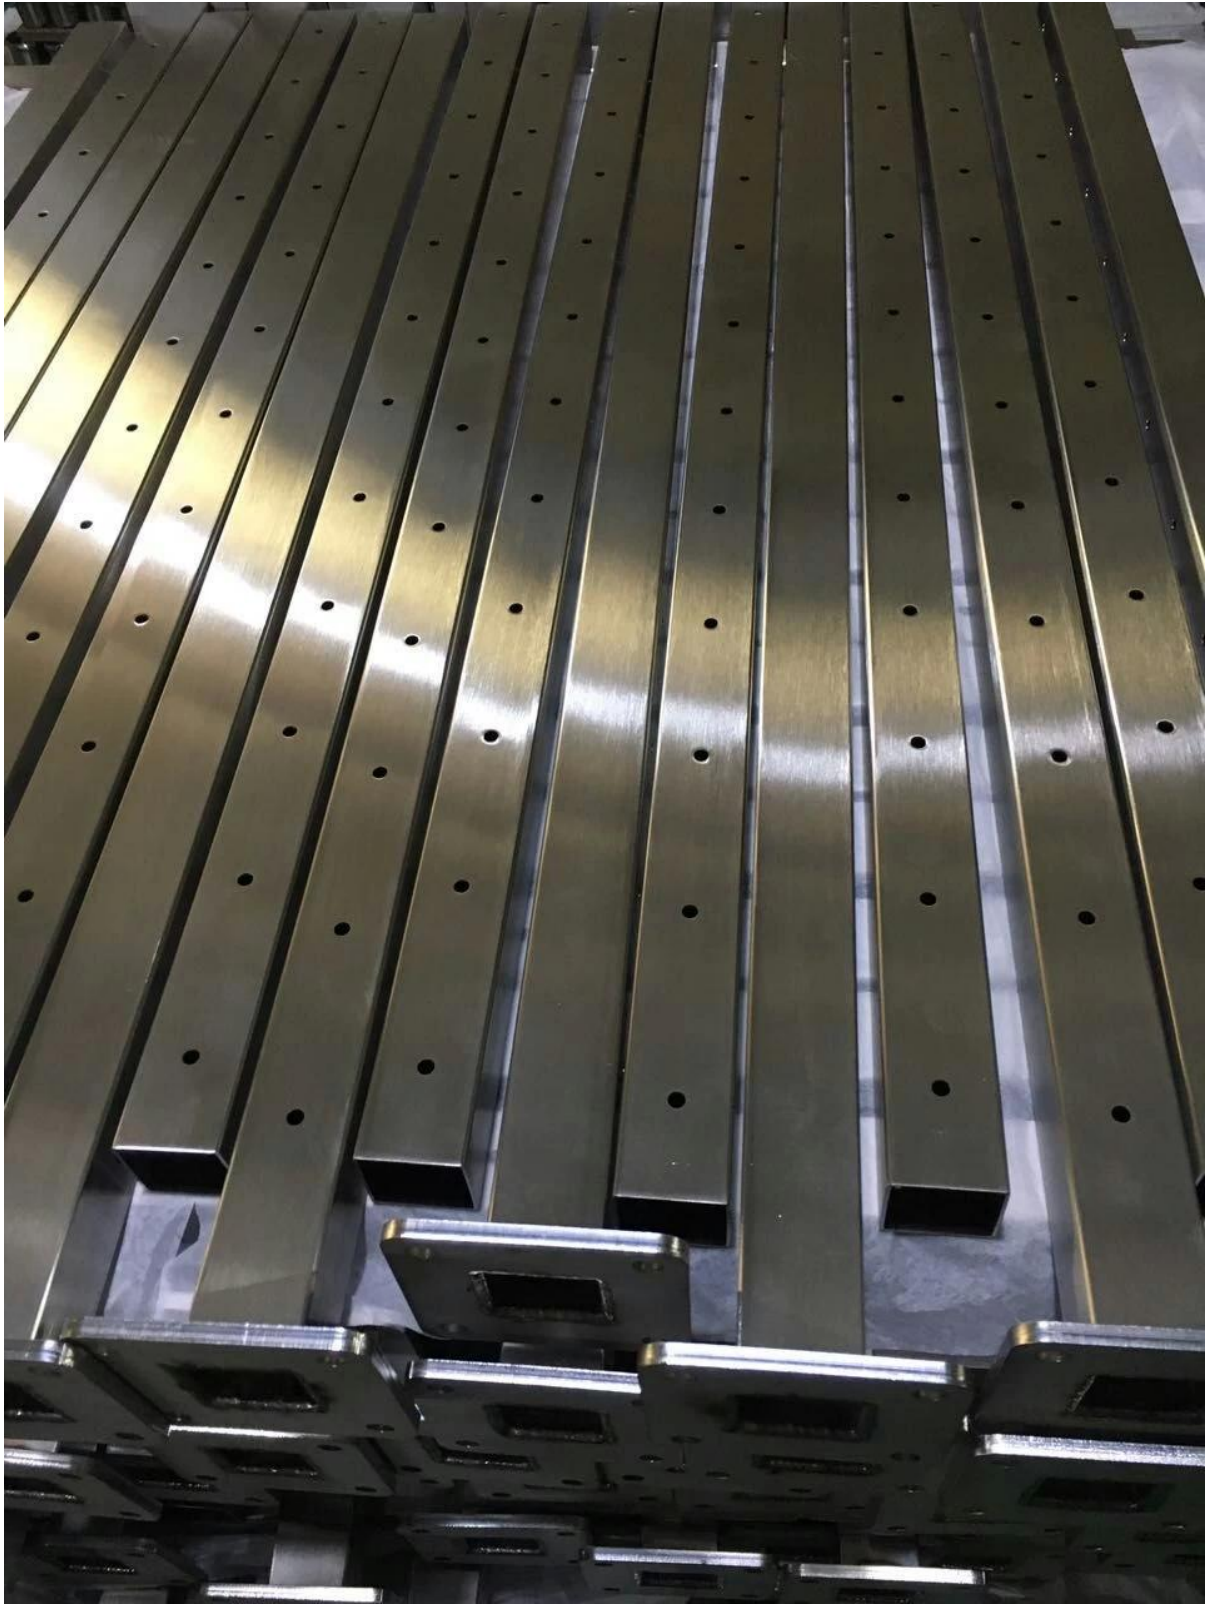

## Descrição

- Material: aço inoxidável 316 (a classe 304 está disponível)
- Finish: polido ou escovado
- Pastão quadrado tamanho: 50x50mm (postagem tamanho do cliente disponível), parede do post 1,5 milímetros de espessura
- Tamanho do tubo do Handrail: 50x25mm
- Height padrão: 1100mm (cliente heights post disponíveis)
- Design para sistemas de gradeamento de cabos
  
- Ready-to-install para aplicações comerciais e residenciais
- Montagem de superfície (montagem lateral, montagem de núcleo e opções de montagem de fásia disponíveis)
- A amostra está disponível para verificar a qualidade antes de fazer um pedido
- Para venda por grosso ea retalho
- Melhor mercado: Europa, Austrália, América do Norte

## Detalhes do poste de gradeamento do cabo

Poste de montagem na superfície

Tampa da base do borne do aço inoxidável (100x100mm)

Suportes de corrimão ajustáveis para suportar tubo de corrimão 50x25mm

Projeto

Corrimão de cabo para escada

Corrimão de cabo para varanda exterior e trilhos de convés

Cabo de trilhos para indoor waire corda vedação

Nós oferecemos [Tensor do cabo](#), Cabo de aço, e crimper toolings uma inchação.