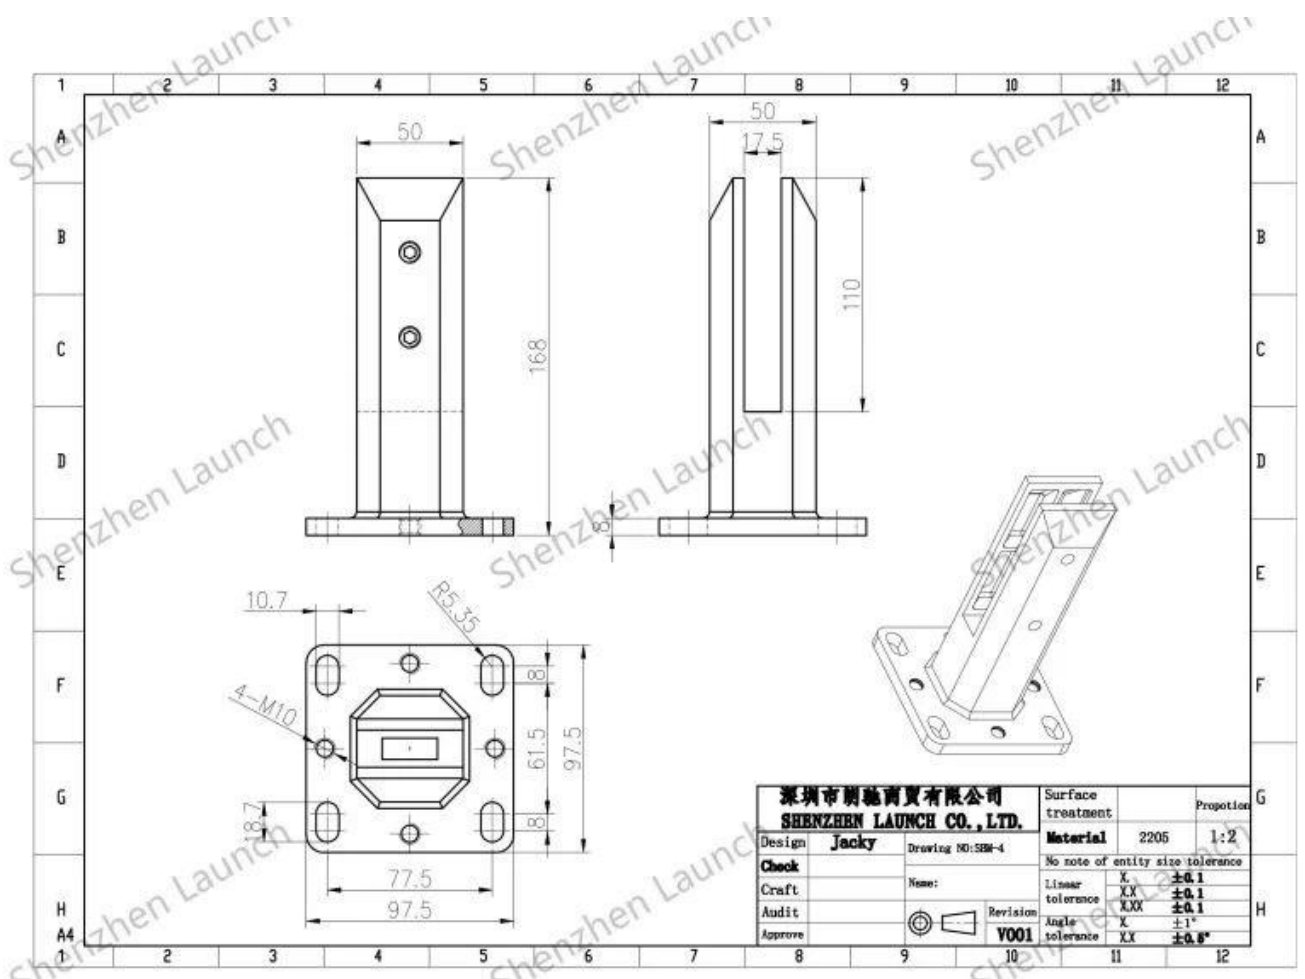

**Torneira de vidro ajustável em aço inoxidável 2205 Duplex 2205 por sem moldura
natação piscina esgrima**

produtos mostrar

Superfície de cetim

Superfície preta fosca

Técnico desenho

Grampos preto vidro fosco