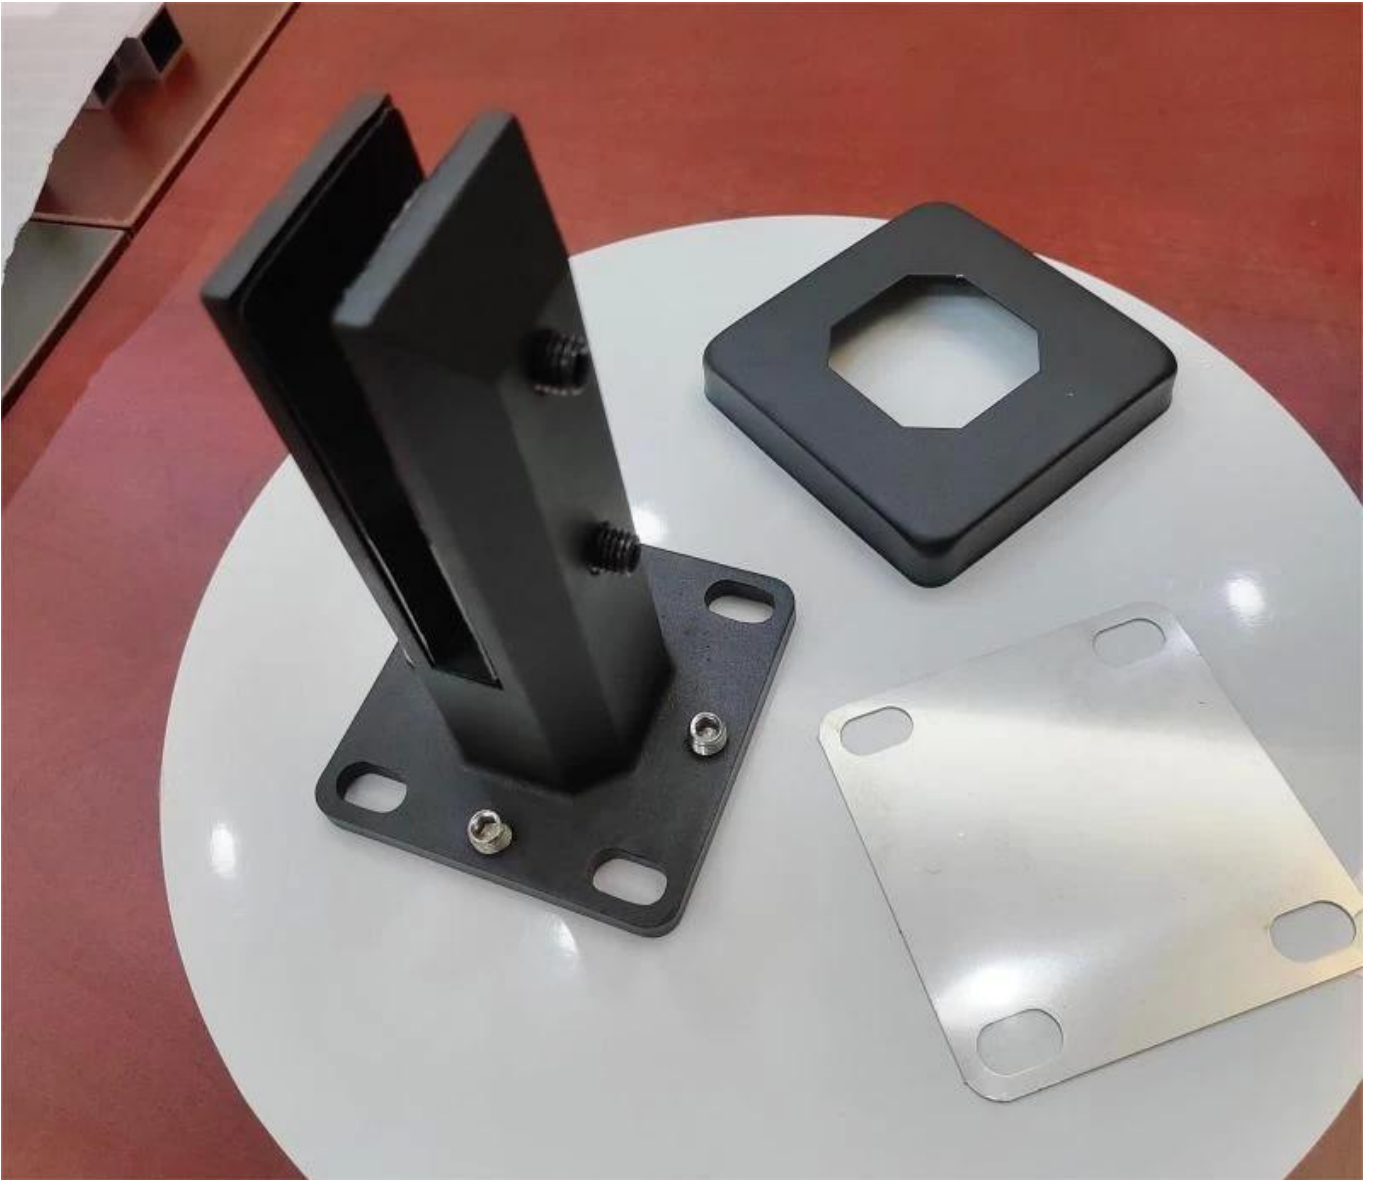

**Torneira de vidro ajustável em aço inoxidável 2205 Duplex 2205 por sem moldura
natação piscina esgrima**

produtos mostrar

Superfície de cetim

Superfície preta fosca

Técnico desenho

Grampos preto vidro fosco

Aplicativo foto

Outras torneiras de vidro relacionadas

Surface finish
Satin

Surface finish
Mirror

RBM

SBM

RCM

SCM