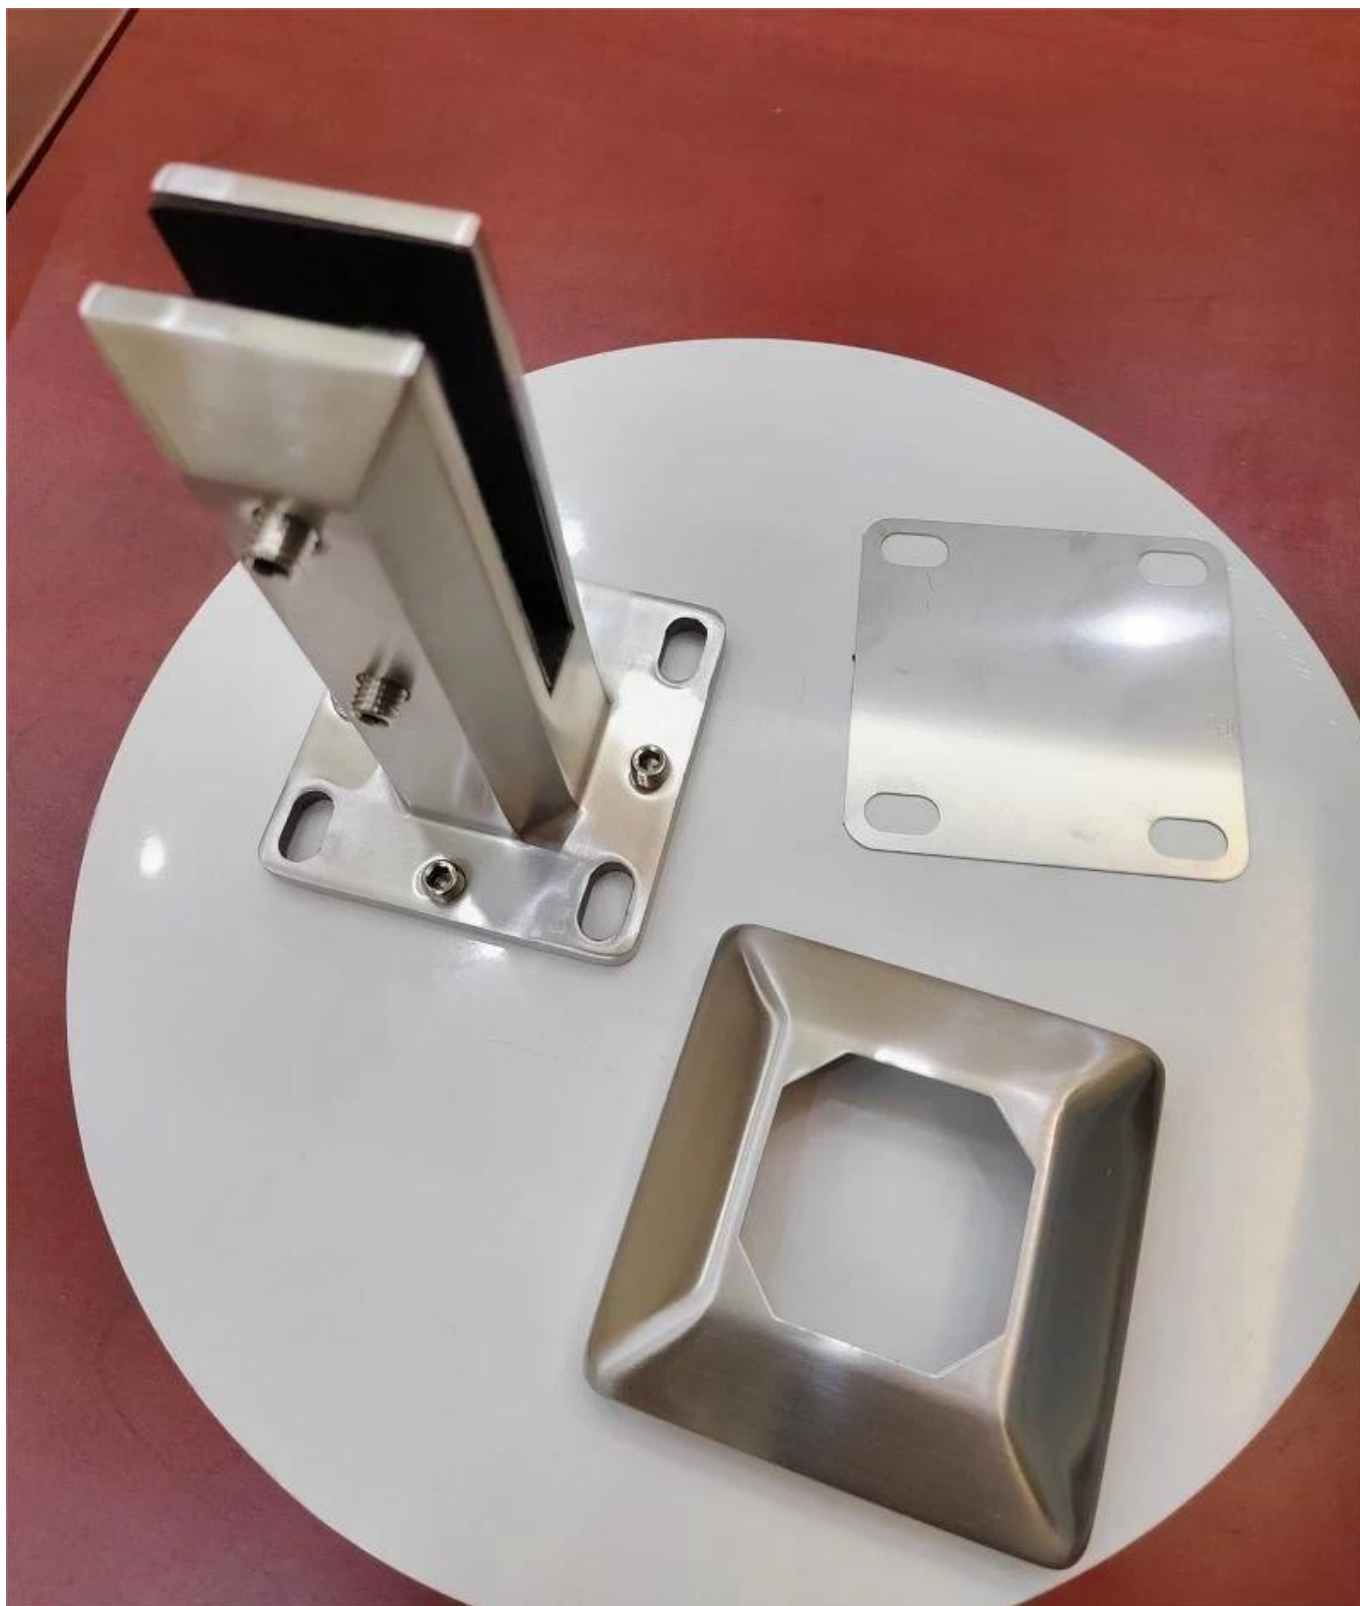

**Torneira de vidro ajustável em aço inoxidável 2205 Duplex 2205 por sem moldura
natação piscina esgrima**

produtos mostrar

Superfície de cetim

Superfície preta fosca

Técnico desenho

Grampos preto vidro fosco