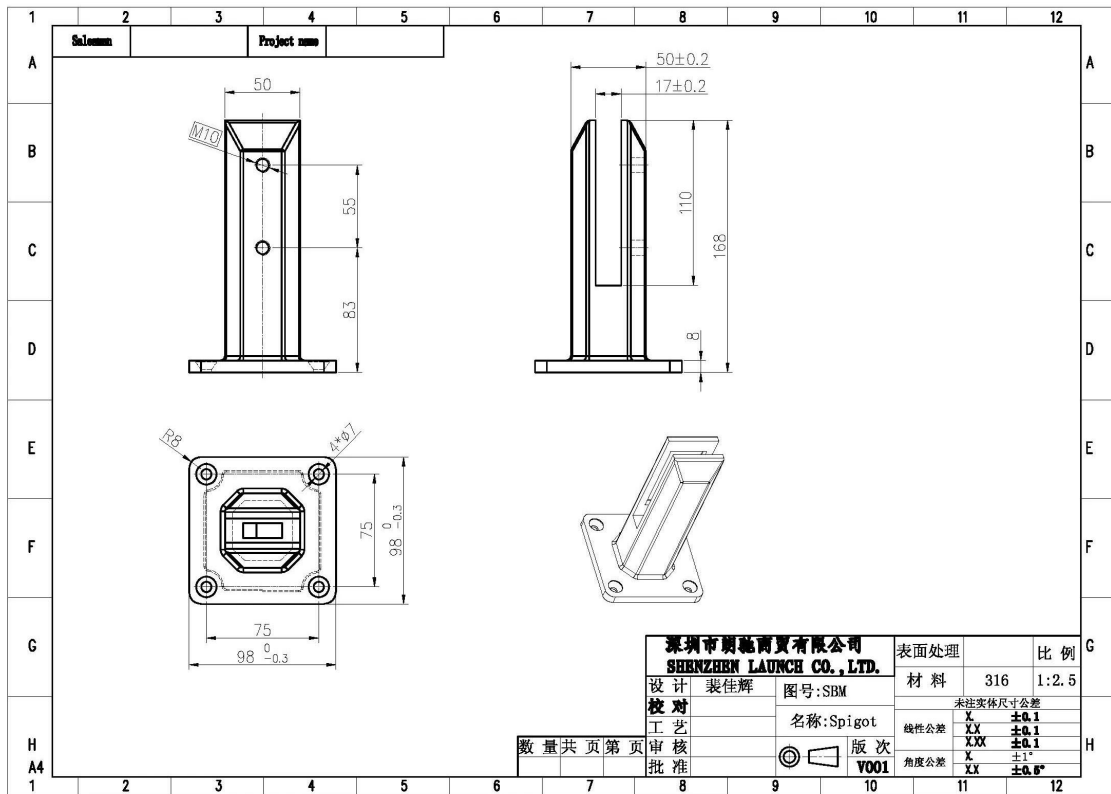

Canadá vidro piscina vedação vidro torneira braçadeira modelo SBM-2

Forglass características piscina modelo de braçadeira vedação vidro torneira SBM-2

- torneira de vidro base quadrada
- modelo não. SBM-2
- material aço inoxidável 316
- acabamento escovado ou revestimento do espelho
- para 10mm-13,52 mm espessura vidro

Fotos para [modelo de grampo do vidro piscina vedação vidro torneira SBM-2](#)

SBM

Dimensões para Canadá vidro piscina vedação vidro torneira braçadeira modelo SBM-2

Projeto fotos para piscina de vidro copo de aço inoxidável montagem base a torneira de esgrima