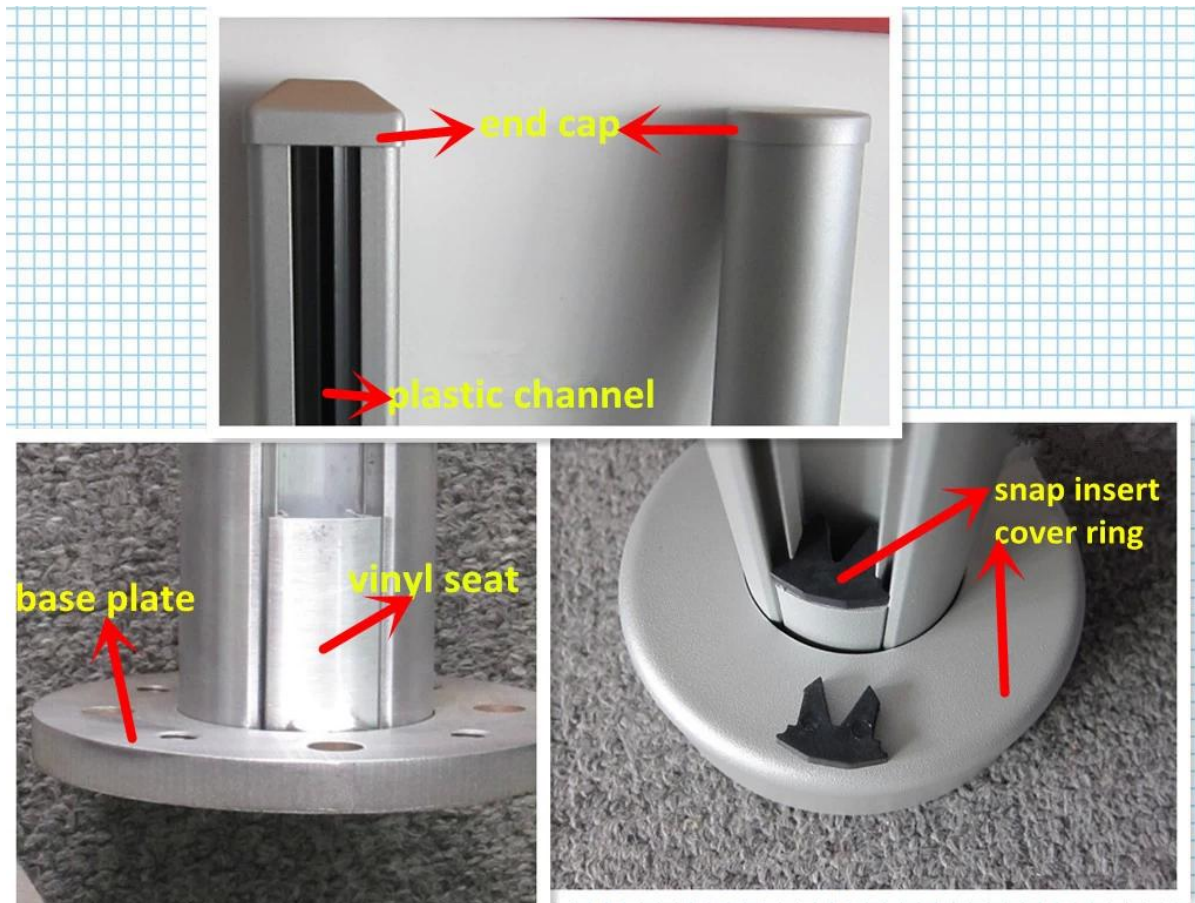

Projeto

Pó branco revestimento post de corrimão de alumínio para corrimão de vidro varanda