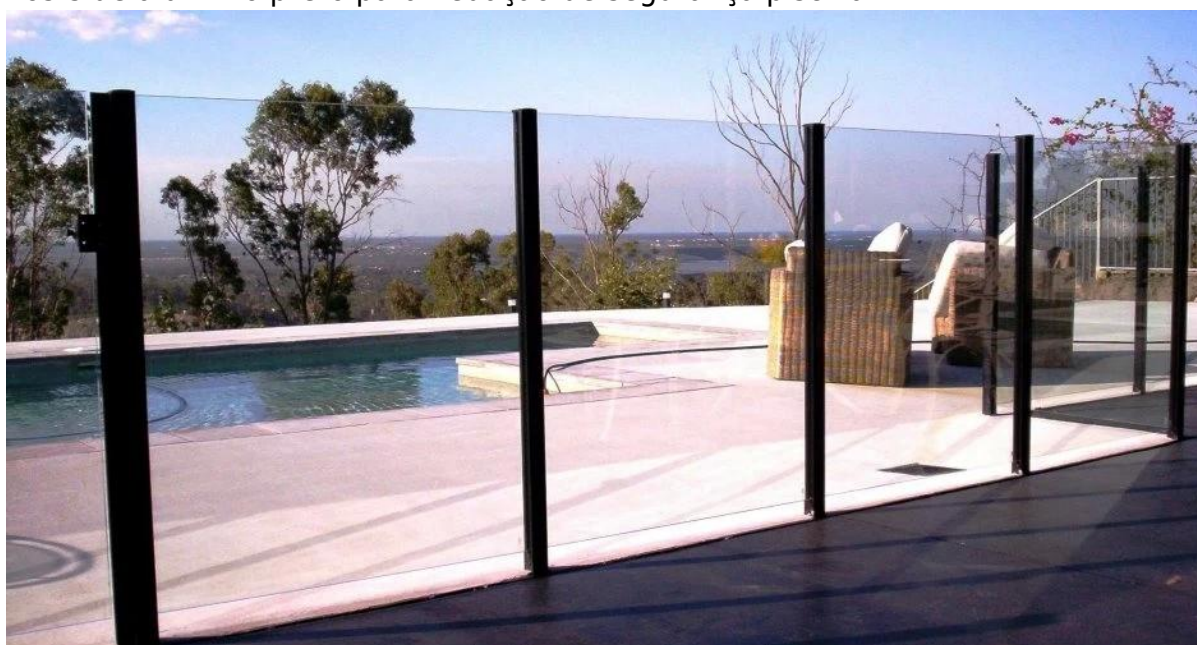

Descrição

Corrimão corrimão de alumínio quadrado certificadas posts de vidro de 10-12mm.

Fotos	Nome do artigo	Tamanho	Altura padrão	Embalagens	Aplicação
	Praça uma maneira Postar	50x50mm, espessura de 3mm, ou como por sua exigência	hight 1100mm, ou como por sua exigência	saco de plástico, papelão, caixa, ou como por sua exigência	corrimão de alumínio de varanda, trilhos de vidro de alumínio de plataforma, cerca de alumínio da piscina
	Praça 2 vias 90° Postar				
	Praça 2 vias 135° Postar				
	Praça 2 vias 180° Postar				
	metade do caminho post de alumínio				

Os encaixes e placa base

Projeto

Pó branco revestimento post de corrimão de alumínio para corrimão de vidro varanda

Montada lateral alumínio corrimão post project na Noruega

Posts de alumínio preto para vedação de segurança piscina