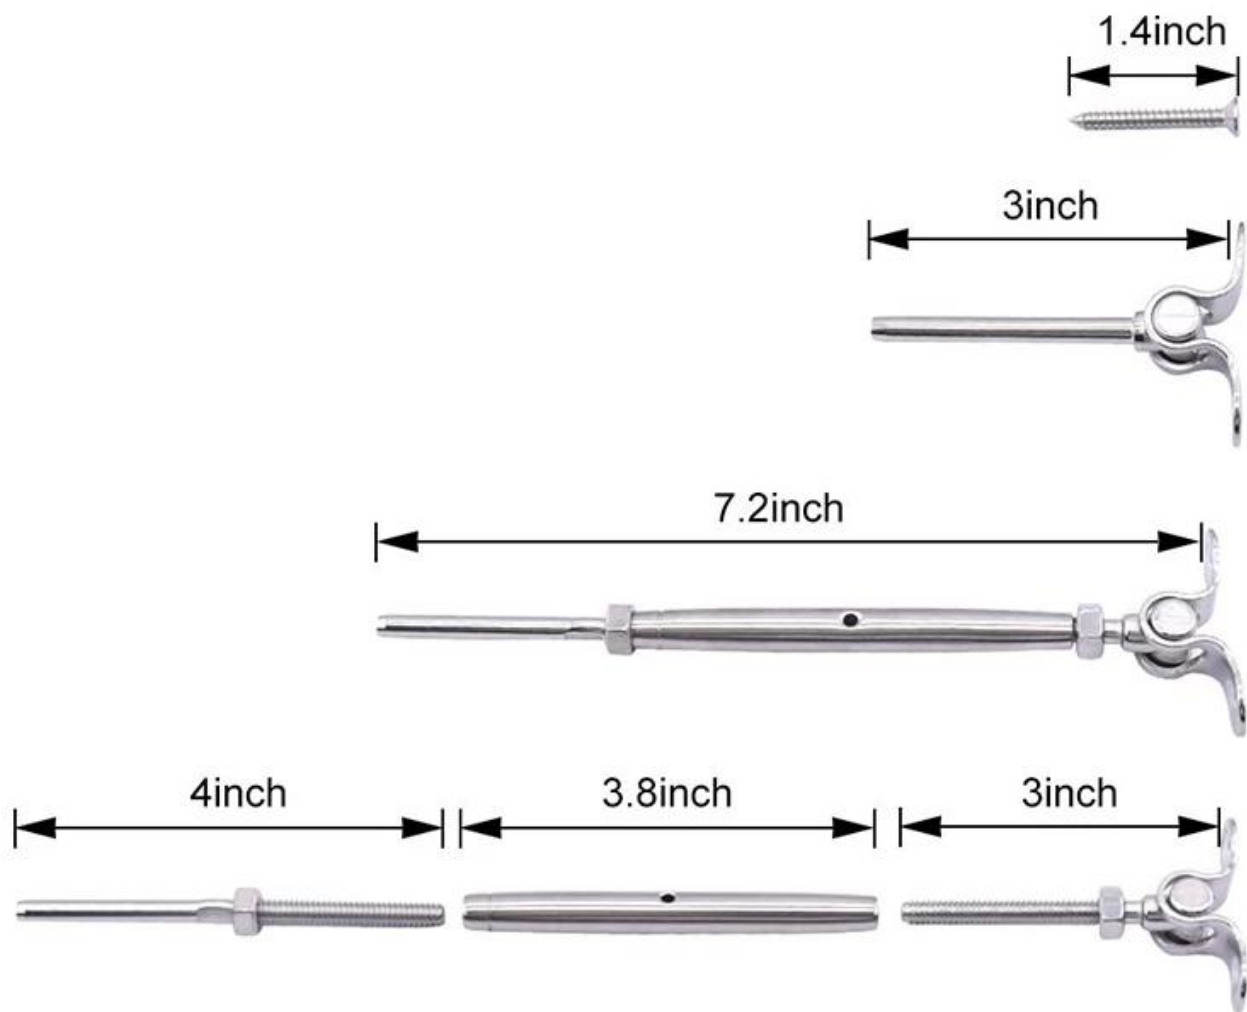

Preço barato cabo de aço inoxidável Swage acessórios para trilhos de cabo tensor rosqueado de cabo ajustável

Nome do Produto	cabo arame corda fim acessórios, cabo tensores
Material	inoxidável aço 316
Tratamento da superfície	mancha escovado, espelho polido
Para cabo diâmetro	3mm, 4mm, 5mm, 6mm
Inscrição	arame corda balaustrada, cabo corrimão publicar sistema
Vendido Como uma par	um é curto, o outro é longo, dois vêm juntos como um par

Pacote para sistema de trilhos de cabos de aço inoxidável:

1. Trilhos de vidro: caixotes de madeira
2. Balaústre: interior de algodão pérola, 1 peça/caixa, 4-6 caixas/caixa
3. Others: algodão pérola/bubble saco interno, caixa externa

Cabo e fotos de encaixe final:

Adjustable 180 degrees

Adjustable Angel:180°

use crimpador hidráulico para a instalação:

1. O sistema de trilhos de cabos de aço inoxidável é fácil de instalar, basta parafusar, sem solda.
2. Ddesenho de instalação detalhado e instruções do corrimão de vidro serão fornecidos

Cabo trilhos projeto foto:

Outro Cabo e fotos de encaixe final:

T801- 3mm/4mm cable

T802- 5mm/6mm cable

T803- 3mm/4mm/5mm cable

T804- 4mm/5mm/6mm cable

T805- 3mm cable

T806- 4mm cable