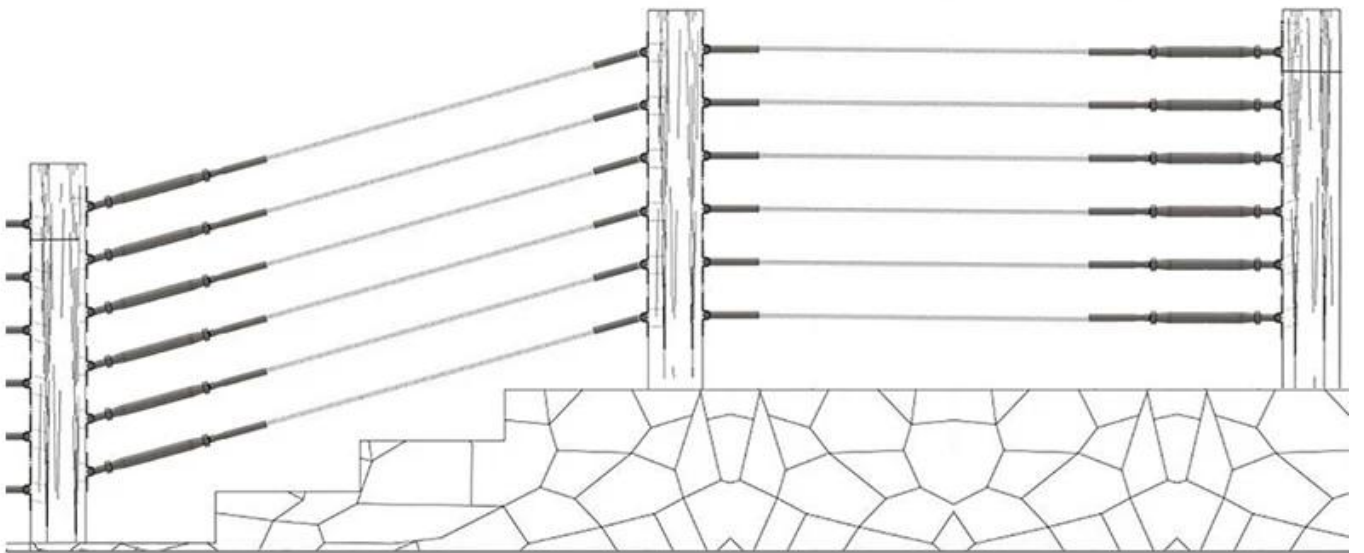

Preço barato cabo de aço inoxidável Swage acessórios para trilhos de cabo tensor rosqueado de cabo ajustável

Nome do Produto	cabo arame corda fim acessórios, cabo tensores
Material	inoxidável aço 316
Tratamento da superfície	mancha escovado, espelho polido
Para cabo diâmetro	3mm, 4mm, 5mm, 6mm
Inscrição	arame corda balaustrada, cabo corrimão publicar sistema
Vendido Como uma par	um é curto, o outro é longo, dois vêm juntos como um par

Vantagens:

1. Alta qualidade com preço razoável
2. Instalação superior/lateral
3. Usado para a escada ou varanda etc
4. Design simples, limpo e contemporâneo
5. Madeira maciça ambiental
6. Trilhos de aço inoxidável internos e externos
7. Design personalizado disponível
8. Forneceu o desenho de instalação detalhado
9. Material de amostra disponível

Pacote para sistema de trilhos de cabos de aço inoxidável:

1. Trilhos de vidro: caixotes de madeira
2. Balaústre: interior de algodão pérola, 1 peça/caixa, 4-6 caixas/caixa
3. Others: algodão pérola/bubble saco interno, caixa externa

Cabo e fotos de encaixe final:

Adjustable 180 degrees

Adjustable Angel:180°

use crimpador hidráulico para a instalação:

1. O sistema de trilhos de cabos de aço inoxidável é fácil de instalar, basta parafusar, sem solda.
2. Ddesenho de instalação detalhado e instruções do corrimão de vidro serão fornecidos