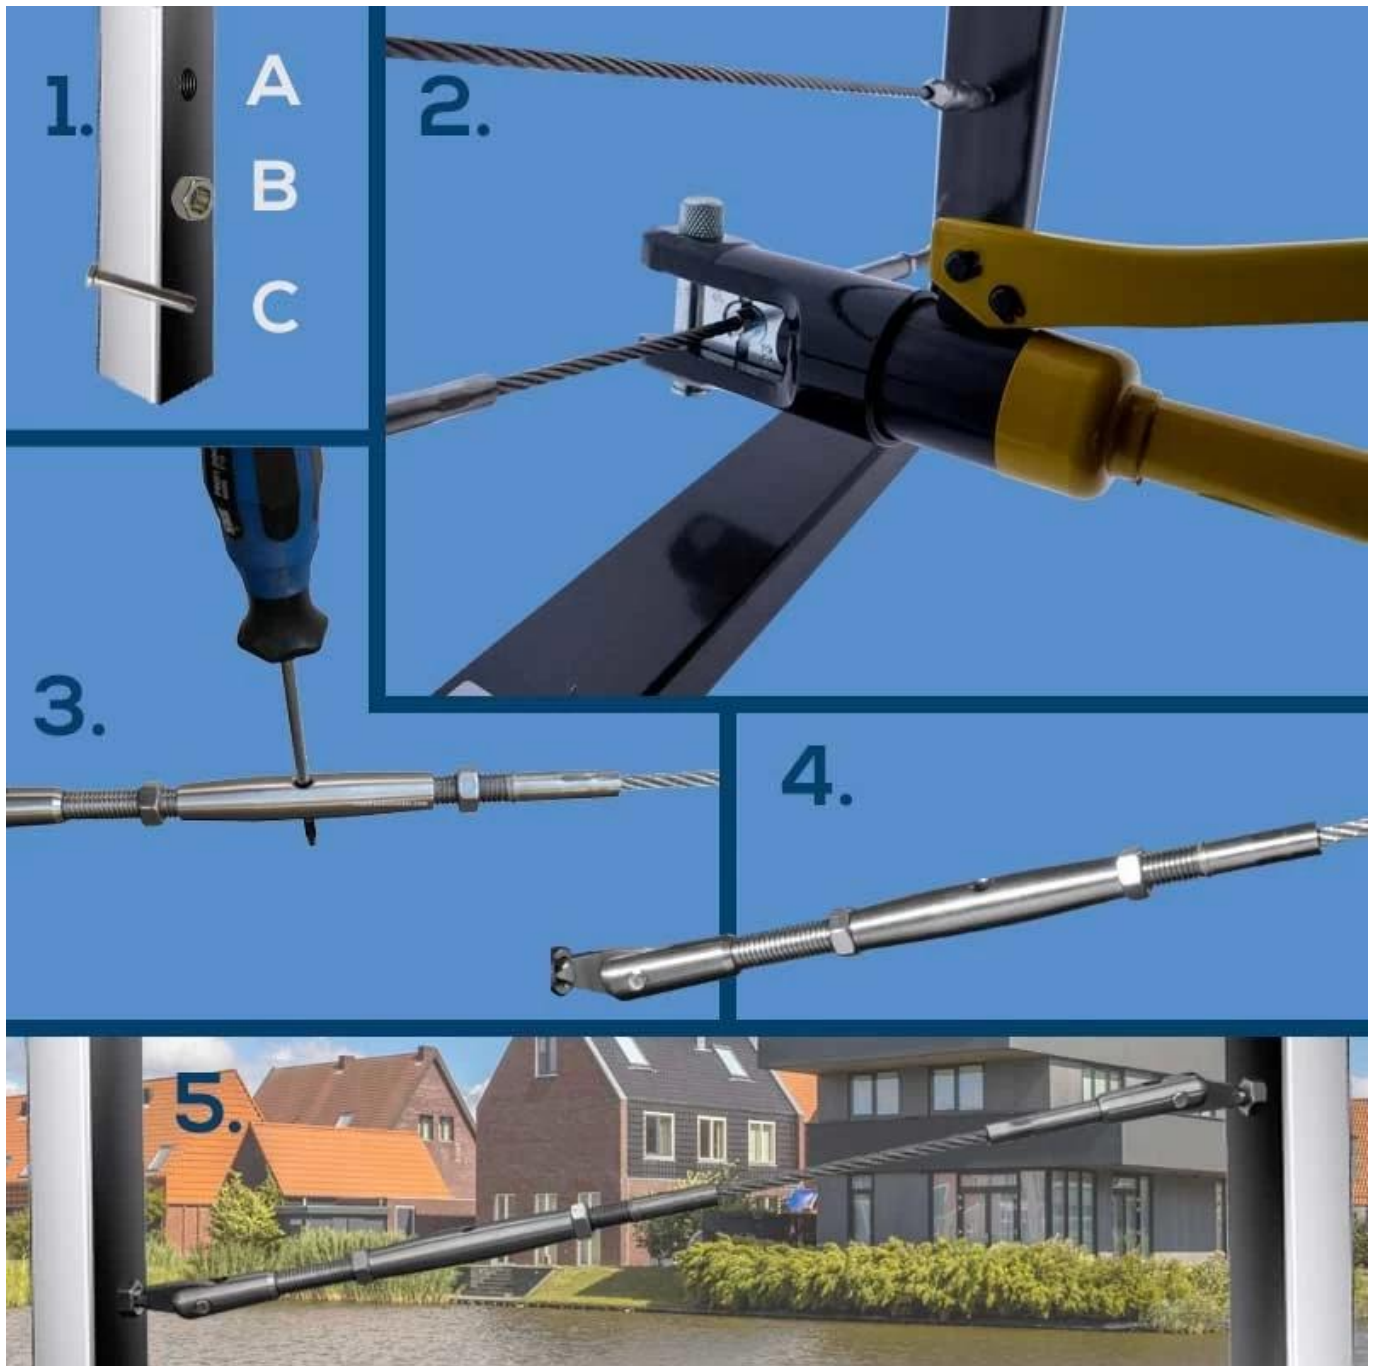

Preço barato cabo de aço inoxidável Swage acessórios para trilhos de cabo tensor rosqueado de cabo ajustável

Nome do Produto	cabo arame corda fim acessórios, cabo tensores
Material	inoxidável aço 316
Tratamento da superfície	mancha escovado, espelho polido
Para cabo diâmetro	3mm, 4mm, 5mm, 6mm
Inscrição	arame corda balaustrada, cabo corrimão publicar sistema
Vendido Como uma par	um é curto, o outro é longo, dois vêm juntos como um par

Pacote para sistema de trilhos de cabos de aço inoxidável:

1. Trilhos de vidro: caixotes de madeira
2. Balaústre: interior de algodão pérola, 1 peça/caixa, 4-6 caixas/caixa
3. Others: algodão pérola/bubble saco interno, caixa externa

Cabo e fotos de encaixe final:

Adjustable 180 degrees

Adjustable Angel:180°

use crimpador hidráulico para a instalação:

1. O sistema de trilhos de cabos de aço inoxidável é fácil de instalar, basta parafusar, sem solda.
2. Ddesenho de instalação detalhado e instruções do corrimão de vidro serão fornecidos