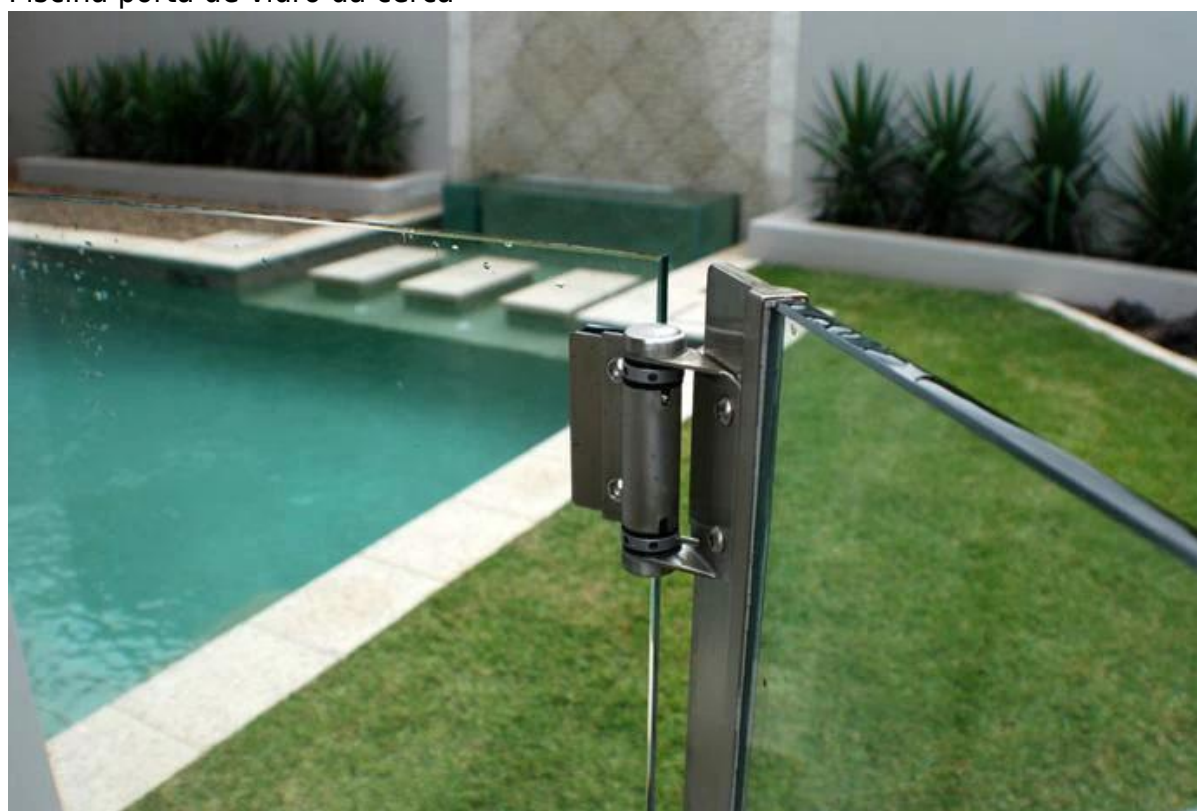

Piscina porta de vidro da cerca

Dobradiça da porta de vidro barato para o vidro 8-12mm, de fácil instalação e durável para sua esgrima piscina, porta balustrade vidro.