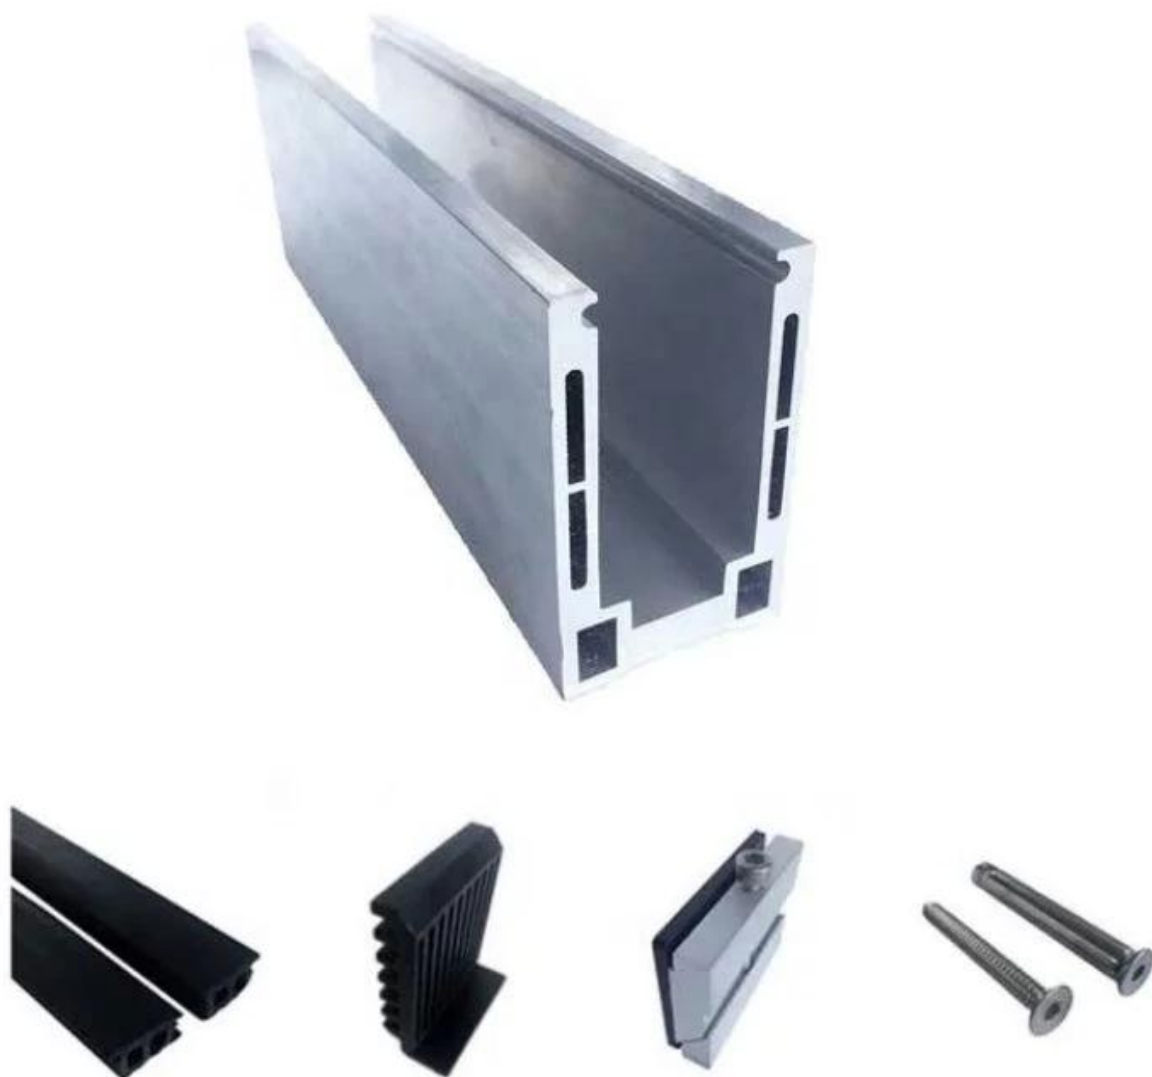

China Fabricação Deck Varanda Escada Alumínio Canal U Trilhos de Vidro Sem Moldura

Ferragens de trilhos de balaustrada de alumínio canal U sem moldura para trilhos de vidro

1m aluminum channel contains the following accessories

Waterproof tape
2 meters

Aluminum and plastic fittings
3 sets

Expansion bolts
3 pieces

Vidro de alumínio Especificações do corrimão:

PEÇA DE TRILHOS - PORÃO	MATERIAL	DIMENSÃO (MM)	SUPERFÍCIE ACABADA	ESPESSURA DE VIDRO ADEQUADA (MM)
Canal U / Perfil U	Alumínio Aliga	102*62	Anodização / Tinta Spray	12-13,52
		102*67		81,528
		102*70,5		101,5210
Sistema Interno e Parafuso	3 ou 4 metros por comprimento			
Revestimento	SUS 304 / SUS 316	102	Escovado / Espelho	/
Borracha	Plástico	Vários	Preto	Tudo

**Alumínio Base U Perfil para Vidro Corrimão Balaustrada em Preto Co
r:**

Disponível Modelos:

LCH-A01/A02: sem/com revestimento para uso com 20mm a 21,52mm vidro

LCH-A01

20 mm to 21.52 mm tempered glass

1 m aluminium groove contains the following accessories (excluding glass)

LCH-A02

20 mm to 21.52 mm tempered glass

1 m aluminium groove contains the following accessories (excluding glass)

LCH-B01/B02: sem/com revestimento para uso com 16mm a 17,52mm vidro

LCH-B01

16 mm to 17.52 mm tempered glass