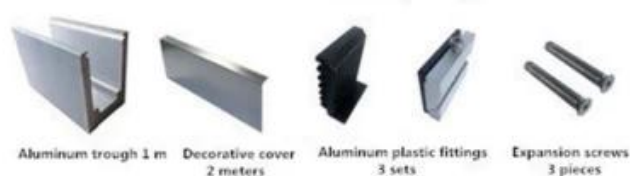

Waterproof tape
2 meters

Aluminum and plastic fittings
3 sets

Expansion bolts
3 pieces

Vidro de alumínio Especificações do corrimão:

PEÇA DE TRILHOS - PORÃO	MATERIAL	DIMENSÃO (MM)	SUPERFÍCIE ACABADA	ESPESSURA DE VIDRO ADEQUADA (MM)
Canal U / Perfil U	Alumínio Aliga	102*62	Anodização / Tinta Spray	12-13,52
		102*67		81,528
		102*70,5		101,5210
Sistema Interno e Parafuso	3 ou 4 metros por comprimento			
Revestimento	SUS 304 / SUS 316	102	Escovado / Espelho	/
Borracha	Plástico	Vários	Preto	Tudo

**Alumínio Base U Perfil para Vidro Corrimão Balaustrada em Preto Co
r:**

Disponível Modelos:

LCH-A01/A02: sem/com revestimento para uso com 20mm a 21,52mm vidro

LCH-A01

20 mm to 21.52 mm tempered glass

1 m aluminium groove contains the following accessories (excluding glass)

LCH-A02

20 mm to 21.52 mm tempered glass

1 m aluminium groove contains the following accessories (excluding glass)

LCH-B01/B02: sem/com revestimento para uso com 16mm a 17,52mm vidro

LCH-B01

16 mm to 17.52 mm tempered glass

1 m aluminium groove contains the following accessories (excluding glass)

LCH-B02

16 mm to 17.52 mm tempered glass

1 m aluminium groove contains the following accessories (excluding glass)

LCH-C01/C02: sem/com revestimento para uso com 12mm a 13,14mm vidro