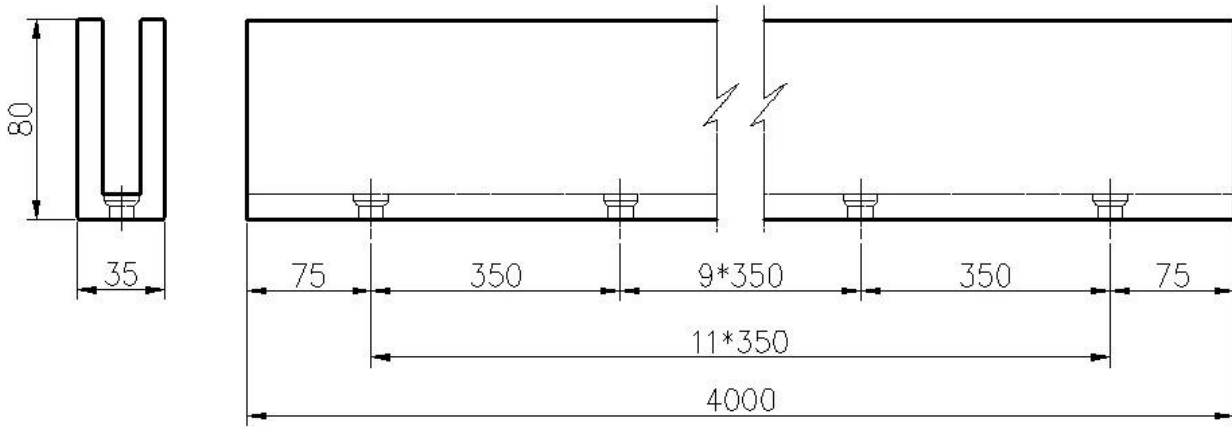

Instalação de canal de alumínio U