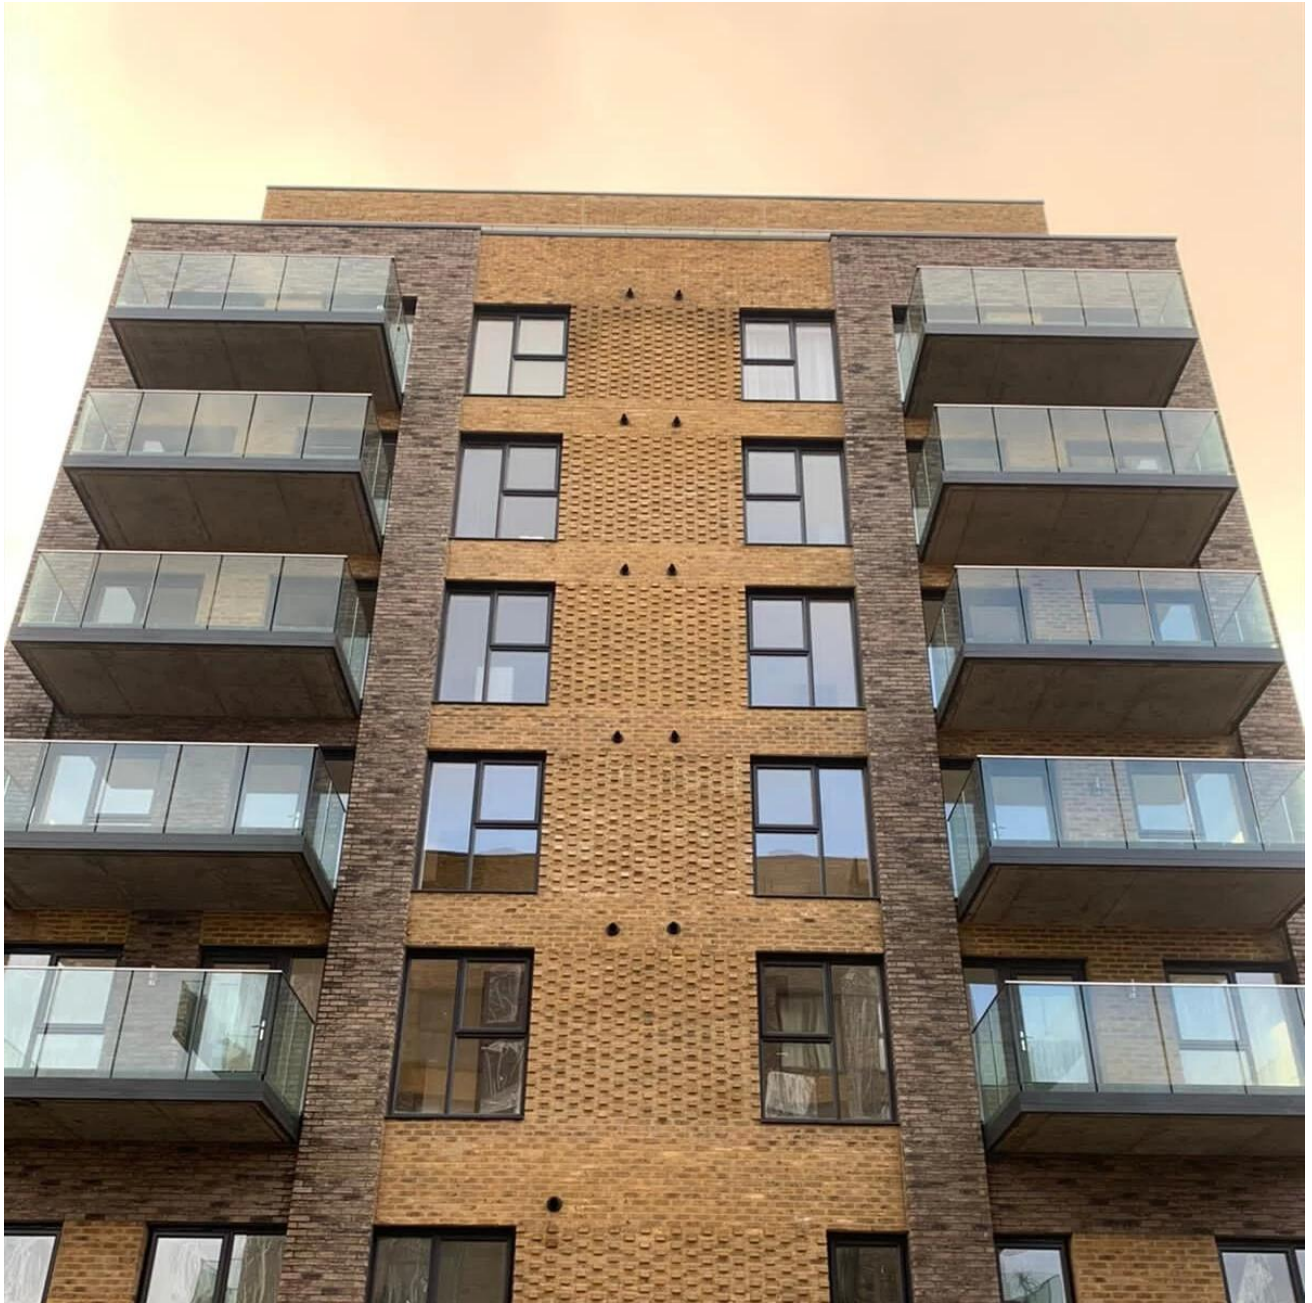

Aluminum trough 1 m

Decorative cover 2 meters

Aluminum plastic fittings 3 sets

Expansion screws 3 pieces

Alumnum u canal de trilhos do canal fotos

Package de canal de alumínio U

Relacionado produtos- aço inoxidável Capping de corrimão de vidro C canal