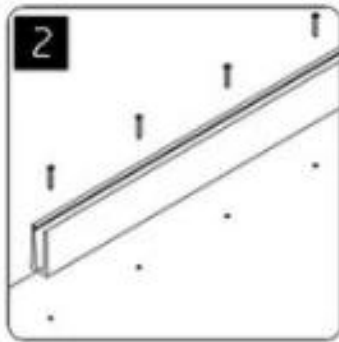

China fabricação de vidro trilhos 6063 canal de alumínio u

Alumínio você canal corrimão perfis especificações

- Material: Alumínio 6063 T5
- Acabamento: Anodização
- Comprimento: 4m por comprimento ou comprimento de costume
- Para espessura de vidro: vidro temperado de 12-21.52mm
- Vendido como um kit: incluindo parafusos, canal de borracha e acessórios

Canal de alumínio u para vidro de 12mm

Instalação de canal de alumínio U

installation

Outros modelos Alumínio U Canal Você pode jurar

LCH-C01

12 mm to 13.14 mm tempered glass

1 m aluminium groove contains the following accessories (excluding glass)

Aluminum trough 1 m Waterproof tape 2 meters

Aluminum plastic fittings 3 sets

Expansion screws 3 pieces

LCH-C02

12 mm to 13.14 mm tempered glass

1 m aluminium groove contains the following accessories (excluding glass)