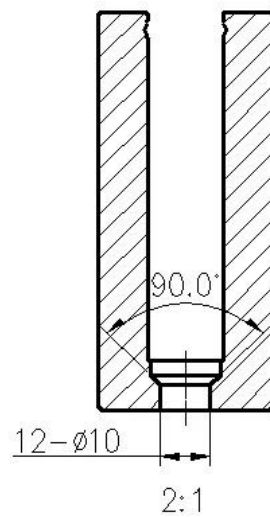

China fabricação de vidro trilhos 6063 canal de alumínio u

Alumínio você canal corrimão perfis especificações

- Material: Alumínio 6063 T5
- Acabamento: Anodização
- Comprimento: 4m por comprimento ou comprimento de costume
- Para espessura de vidro: vidro temperado de 12-21.52mm
- Vendido como um kit: incluindo parafusos, canal de borracha e acessórios

Canal de alumínio u para vidro de 12mm

Instalação de canal de alumínio U

installation

Outros modelos Alumínio U Canal Você pode jurar

LCH-C01

12 mm to 13.14 mm tempered glass

1 m aluminium groove contains the following accessories (excluding glass)

Aluminum trough 1 m Waterproof tape 2 meters

Aluminum plastic fittings 3 sets

Expansion screws 3 pieces

LCH-C02

12 mm to 13.14 mm tempered glass

1 m aluminium groove contains the following accessories (excluding glass)

Aluminum trough 1 m Decorative cover 2 meters

Aluminum plastic fittings 3 sets

Expansion screws 3 pieces

LCH-D01

12 mm to 13.14 mm tempered glass

1 m aluminium groove contains the following accessories (excluding glass)