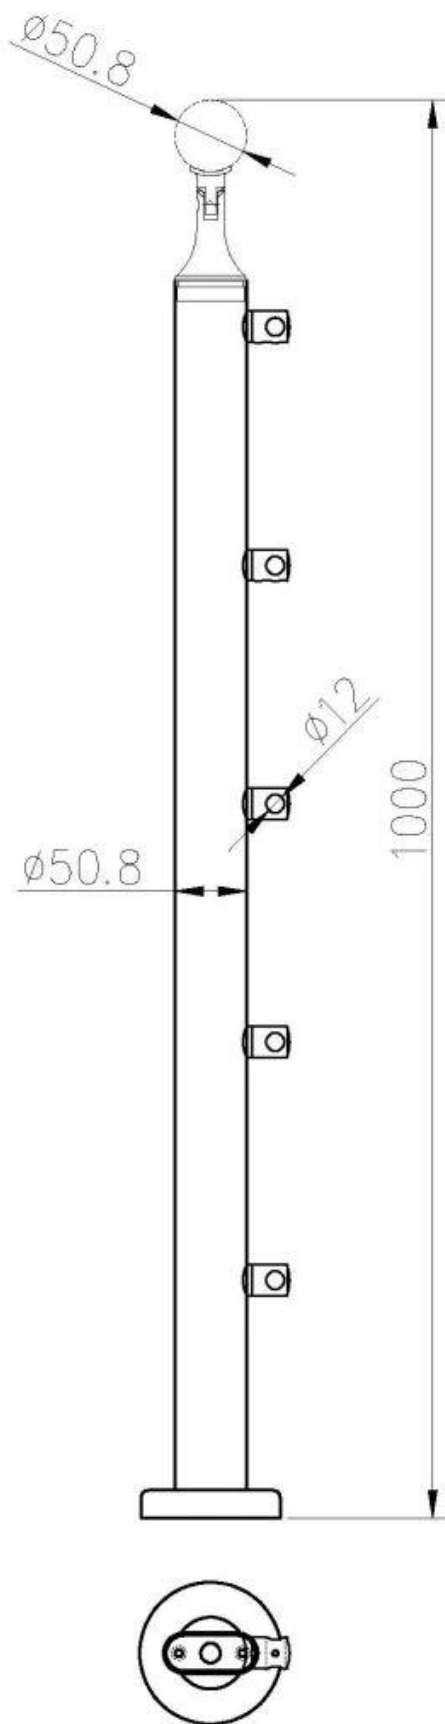

Além disso, muitas casas preferem a escada em espiral de aço inoxidável, que pode tornar sua casa mais elegante e projetável. Nosso corrimão de haste é o material principal para este tipo de escada. Se você estiver interessado nele, por favor, veja abaixo para mais detalhes.

Show de produtos

LCH-101 Top Mounted

LCH-102 Top Mounted
90° two sides

LCH-101 Side Mounted

Desenho técnico

Desenho do projeto da escada em espiral

KEBIL 科比奥®

Outro desenho do projeto