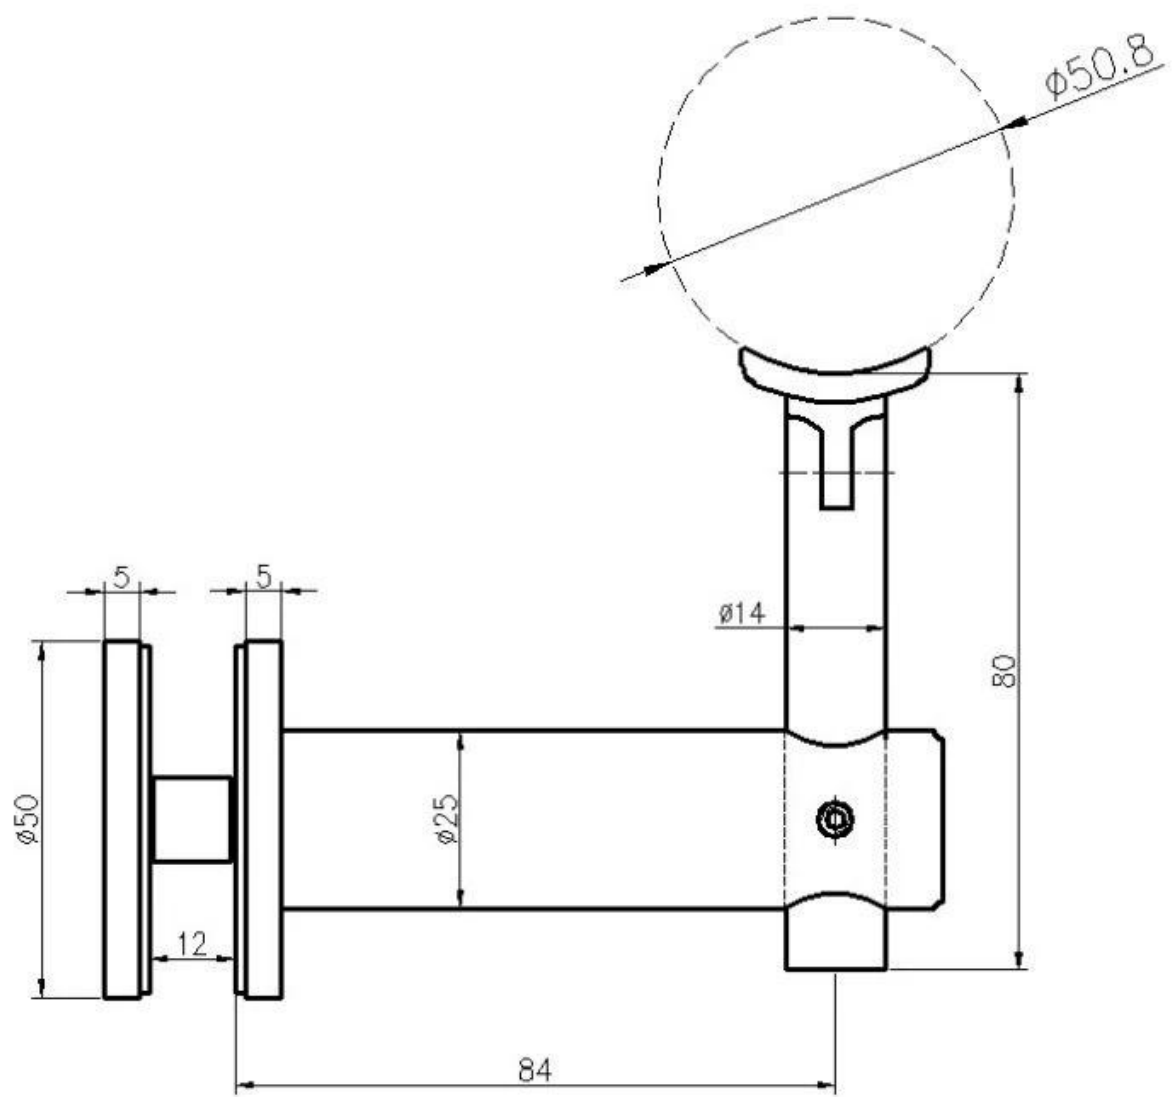

Mostra de Produtos

Nº do modelo: P708

KEBIL 科比奥®

Desenho técnico

Imagens do projeto

Outros tipos de suportes de corrimão montados na parede

Wall Mounted Handrail Bracket

P701