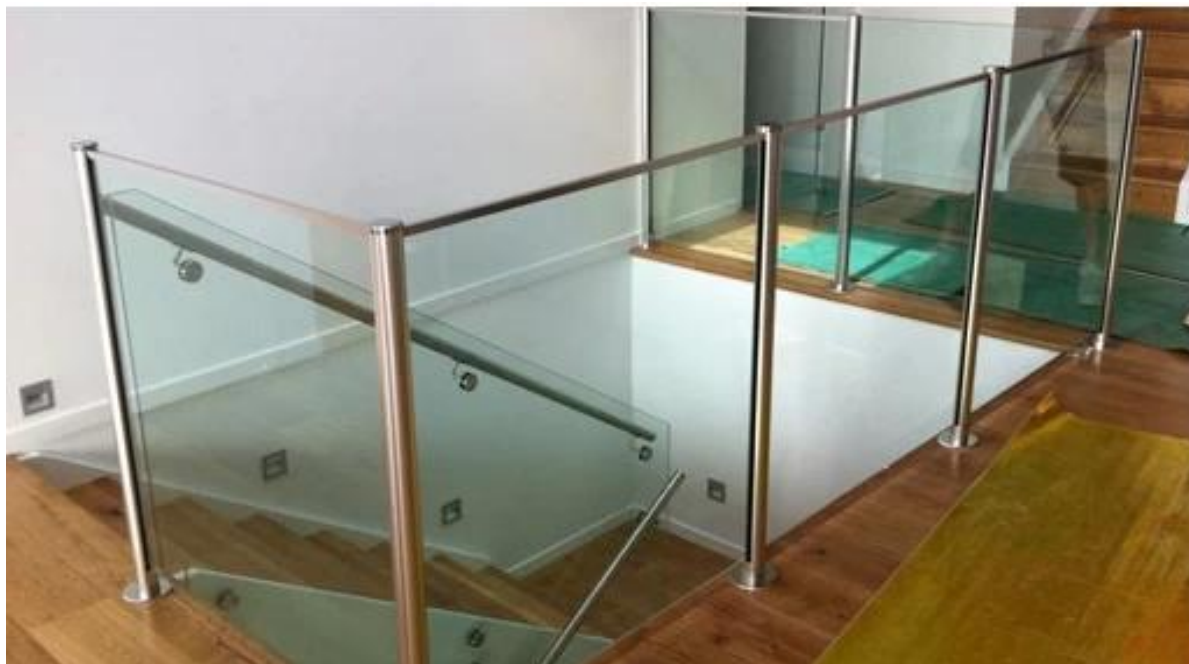

Aluminun cerca vidro tipo pós

A.Round Series

- redonda pós uma maneira
- redonda dois sentidos postar 90 °
- redonda dois sentidos postar 180 °
- redonda dois sentidos postar 135 °

Temos também outros tipos de corrimão

1. Impasse trilhos de vidro para varanda ao ar livre, terraço, escada etc
[corrimão de vidro sem moldura com impasse para varanda made in china](#)

balcony railing design

Trilhos de vidro 2.Spigot para cercas piscina, ao ar livre trilhos varanda
[316 inoxidável torneira de vidro de aço para cercas de varanda e piscina esgrima](#)

3. Stainless corrimão de cabo de aço para interior e exterior balastrada da escada, grade varanda, terraço corrimão etc
[sistema de trilhos corda de fio de aço inoxidável para a varanda ao ar livre e escada](#)

4 aço inoxidável trilhos de vidro

aço inoxidável varanda ao ar livre corrimão, decorativo terraço balaustrada, corrimão adequado para o projeto trilhos de vidro

5. Curvo sistema de trilhos de vidro

Sistema Curvo trilhos de vidro para escada, aço inoxidável de vidro de aço grade varanda, sistema de trilhos ao ar livre