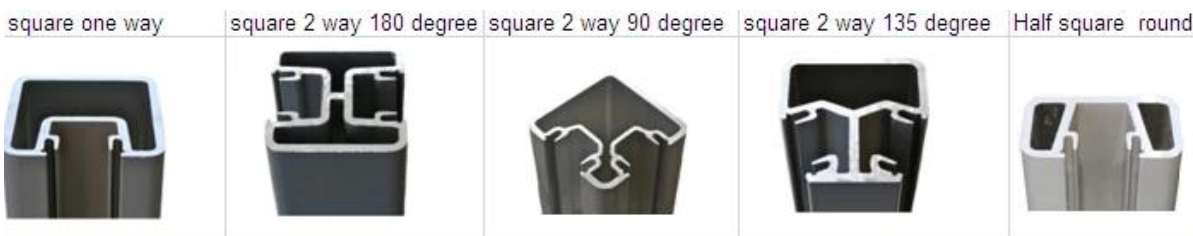

Aluminun cerca vidro tipo pós

A.Round Series

- redonda pós uma maneira
- redonda dois sentidos postar 90 °
- redonda dois sentidos postar 180 °
- redonda dois sentidos postar 135 °

Temos também outros tipos de corrimão

1. Impasse trilhos de vidro para varanda ao ar livre, terraço, escada etc
[corrimão de vidro sem moldura com impasse para varanda made in china](#)

balcony railing design

Trilhos de vidro 2.Spigot para cercas piscina, ao ar livre trilhos varanda
[316 inoxidável torneira de vidro de aço para cercas de varanda e piscina esgrima](#)

3. Stainless corrimão de cabo de aço para interior e exterior balastrada da escada, grade varanda, terraço corrimão etc
[sistema de trilhos corda de fio de aço inoxidável para a varanda ao ar livre e escada](#)