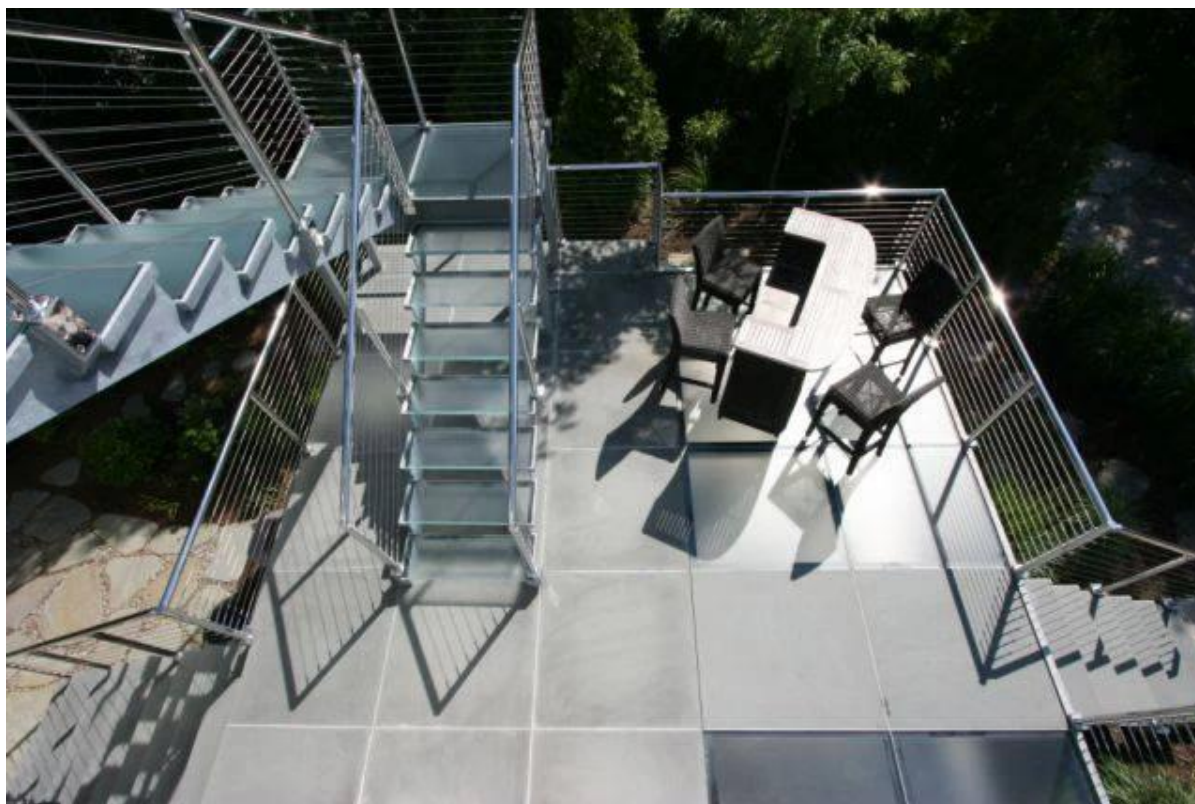

1. Impasse trilhos de vidro para varanda ao ar livre, terraço, escada etc
[corrimão de vidro sem moldura com impasse para varanda made in china](#)

balcony railing design

Trilhos de vidro 2.Spigot para cercas piscina, ao ar livre trilhos varanda
[316 inoxidável torneira de vidro de aço para cercas de varanda e piscina esgrima](#)

3. Stainless corrimão de cabo de aço para interior e exterior balastrada da escada, grade varanda, terraço corrimão etc
[sistema de trilhos corda de fio de aço inoxidável para a varanda ao ar livre e escada](#)

4 aço inoxidável trilhos de vidro

aço inoxidável varanda ao ar livre corrimão, decorativo terraço balaustrada, corrimão adequado para o projeto trilhos de vidro

5. Curvo sistema de trilhos de vidro

Sistema Curvo trilhos de vidro para escada, aço inoxidável de vidro de aço grade varanda, sistema de trilhos ao ar livre